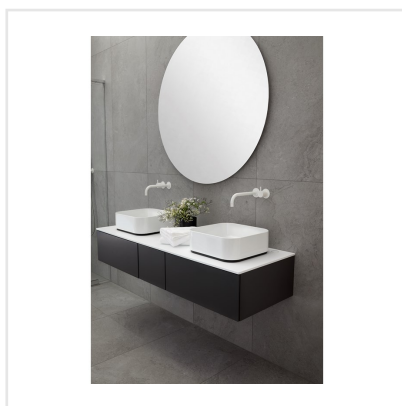

# CHALON GREY SEMIPOLERAD

Steneffekt när den är som bäst. Serien Chalon erbjuder vackra tolkningar av natursten med bibehållen charm. Chalon finns i färgerna grå, cream, beige och kaki och samtliga dessa i två olika ytbehandlingar; matt och halvpolerad. Chalon är gjord av granitkeramik vilket gör att den är möjlig att använda i de flesta miljöer, inomhus såväl som utomhus. Oavsett om du gillar klassisk, lantlig eller modern stil så passar Chalon in. Köket, sovrummet, badrummet, hallen och vardagsrummet är några av de perfekta interiörerna att klä med Chalon-kollektionen.

Art nr:	8526
Serie:	Chalon
Färg:	Grå
Yta:	Halvpolerad
Storlek:	60x120 cm
Antal/m <sup>2</sup> :	1,39
Placering:	Golv & Vägg
Priskod:	M14
Plats:	8:21, C17, PB38

KONRADSSONS

KAKEL