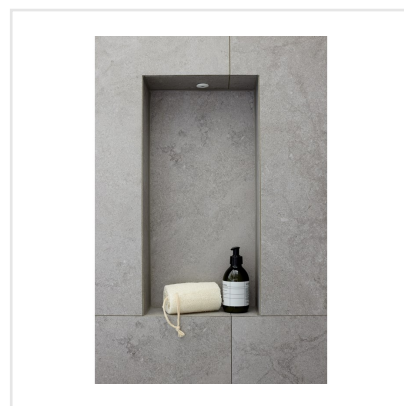

# CHALON GREY SEMIPOLERAD

Steneffekt när den är som bäst. Serien Chalon erbjuder vackra tolkningar av natursten med bibehållen charm. Chalon finns i färgerna grå, cream, beige och kaki och samtliga dessa i två olika ytbehandlingar; matt och halvpolerad. Chalon är gjord av granitkeramik vilket gör att den är möjlig att använda i de flesta miljöer, inomhus såväl som utomhus. Oavsett om du gillar klassisk, lantlig eller modern stil så passar Chalon in. Köket, sovrummet, badrummet, hallen och vardagsrummet är några av de perfekta interiörerna att klä med Chalon-kollektionen.

|                        |                 |
|------------------------|-----------------|
| Art nr:                | 8526            |
| Serie:                 | Chalon          |
| Färg:                  | Grå             |
| Yta:                   | Halvpolerad     |
| Storlek:               | 60x120 cm       |
| Antal/m <sup>2</sup> : | 1,39            |
| Placering:             | Golv & Vägg     |
| Priskod:               | M14             |
| Plats:                 | 8:21, C17, PB38 |