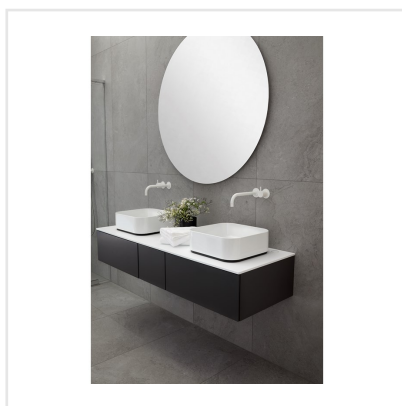

CHALON GREY SEMIPOLERAD

Steneffekt när den är som bäst. Serien Chalon erbjuder vackra tolkningar av natursten med bibehållen charm. Chalon finns i färgerna grå, cream, beige och kaki och samtliga dessa i två olika ytbehandlingar; matt och halvpolerad. Chalon är gjord av granitkeramik vilket gör att den är möjlig att använda i de flesta miljöer, inomhus såväl som utomhus. Oavsett om du gillar klassisk, lantlig eller modern stil så passar Chalon in. Köket, sovrummet, badrummet, hallen och vardagsrummet är några av de perfekta interiörerna att klä med Chalon-kollektionen.

Art nr:	8526
Serie:	Chalon
Färg:	Grå
Yta:	Halvpolerad
Storlek:	60x120 cm
Antal/m ² :	1,39
Placering:	Golv & Vägg
Priskod:	M14
Plats:	8:21, C17, PB38

KONRADSSONS

KAKEL