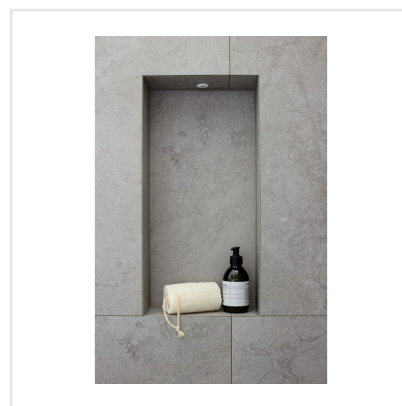

CHALON GREY SEMIPOLERAD

Steneffekt när den är som bäst. Serien Chalon erbjuder vackra tolkningar av natursten med bibehållen charm. Chalon finns i färgerna grå, cream, beige och kaki och samtliga dessa i två olika ytbehandlingar; matt och halvpolerad. Chalon är gjord av granitkeramik vilket gör att den är möjlig att använda i de flesta miljöer, inomhus såväl som utomhus. Oavsett om du gillar klassisk, lantlig eller modern stil så passar Chalon in. Köket, sovrummet, badrummet, hallen och vardagsrummet är några av de perfekta interiörerna att klä med Chalon-kollektionen.

Art nr:	8526
Serie:	Chalon
Färg:	Grå
Yta:	Halvpolerad
Storlek:	60x120 cm
Antal/m ² :	1,39
Placering:	Golv & Vägg
Priskod:	M14
Plats:	8:21, C17, PB38

KONRADSSONS

KAKEL