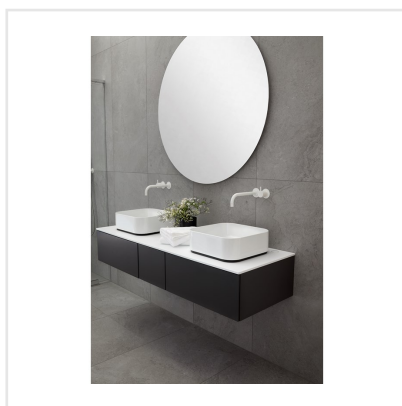

# CHALON GREY SEMIPOLERAD

Steneffekt när den är som bäst. Serien Chalon erbjuder vackra tolkningar av natursten med bibehållen charm. Chalon finns i färgerna grå, cream, beige och kaki och samtliga dessa i två olika ytbehandlingar; matt och halvpolerad. Chalon är gjord av granitkeramik vilket gör att den är möjlig att använda i de flesta miljöer, inomhus såväl som utomhus. Oavsett om du gillar klassisk, lantlig eller modern stil så passar Chalon in. Köket, sovrummet, badrummet, hallen och vardagsrummet är några av de perfekta interiörerna att klä med Chalon-kollektionen.

|                        |                 |
|------------------------|-----------------|
| Art nr:                | 8526            |
| Serie:                 | Chalon          |
| Färg:                  | Grå             |
| Yta:                   | Halvpolerad     |
| Storlek:               | 60x120 cm       |
| Antal/m <sup>2</sup> : | 1,39            |
| Placering:             | Golv & Vägg     |
| Priskod:               | M14             |
| Plats:                 | 8:21, C17, PB38 |