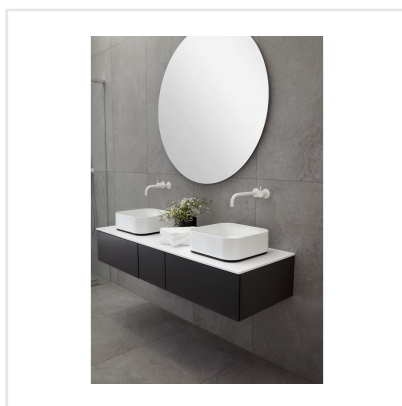

CHALON GREY SEMIPOLERAD

Steneffekt när den är som bäst. Serien Chalon erbjuder vackra tolkningar av natursten med bibehållen charm. Chalon finns i färgerna grå, cream, beige och kaki och samtliga dessa i två olika ytbehandlingar; matt och halvpolerad. Chalon är gjord av granitkeramik vilket gör att den är möjlig att använda i de flesta miljöer, inomhus såväl som utomhus. Oavsett om du gillar klassisk, lantlig eller modern stil så passar Chalon in. Köket, sovrummet, badrummet, hallen och vardagsrummet är några av de perfekta interiörerna att klä med Chalon-kollektionen.

Art nr:	8526
Serie:	Chalon
Färg:	Grå
Yta:	Halvpolerad
Storlek:	60x120 cm
Antal/m ² :	1,39
Placering:	Golv & Vägg
Priskod:	M14
Plats:	8:21

KONRADSSONS

KAKEL