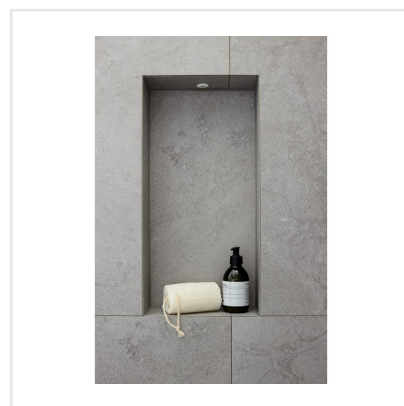

# CHALON GREY SEMIPOLERAD

Steneffekt när den är som bäst. Serien Chalon erbjuder vackra tolkningar av natursten med bibehållen charm. Chalon finns i färgerna grå, cream, beige och kaki och samtliga dessa i två olika ytbehandlingar; matt och halvpolerad. Chalon är gjord av granitkeramik vilket gör att den är möjlig att använda i de flesta miljöer, inomhus såväl som utomhus. Oavsett om du gillar klassisk, lantlig eller modern stil så passar Chalon in. Köket, sovrummet, badrummet, hallen och vardagsrummet är några av de perfekta interiörerna att klä med Chalon-kollektionen.

Art nr:	8526
Serie:	Chalon
Färg:	Grå
Yta:	Halvpolerad
Storlek:	60x120 cm
Antal/m <sup>2</sup> :	1,39
Placering:	Golv & Vägg
Priskod:	M14
Plats:	8:21, C17, PB38

KONRADSSONS

KAKEL