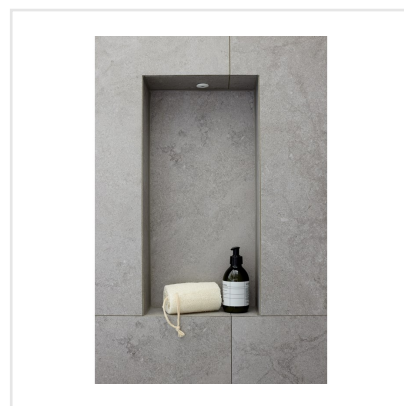

CHALON GREY SEMIPOLERAD

Steneffekt när den är som bäst. Serien Chalon erbjuder vackra tolkningar av natursten med bibehållen charm. Chalon finns i färgerna grå, cream, beige och kaki och samtliga dessa i två olika ytbehandlingar; matt och halvpolerad. Chalon är gjord av granitkeramik vilket gör att den är möjlig att använda i de flesta miljöer, inomhus såväl som utomhus. Oavsett om du gillar klassisk, lantlig eller modern stil så passar Chalon in. Köket, sovrummet, badrummet, hallen och vardagsrummet är några av de perfekta interiörerna att klä med Chalon-kollektionen.

Art nr:	8526
Serie:	Chalon
Färg:	Grå
Yta:	Halvpolerad
Storlek:	60x120 cm
Antal/m ² :	1,39
Placering:	Golv & Vägg
Priskod:	M14
Plats:	8:21

KONRADSSONS

KAKEL