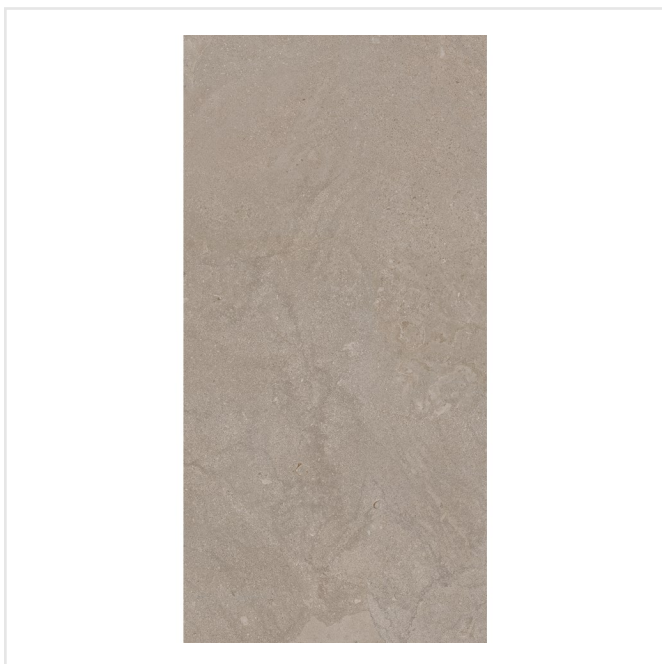

CHALON KAKI SEMIPOLERAD

Steneffekt när den är som bäst. Serien Chalon erbjuder vackra tolkningar av natursten med bibehållen charm. Chalon finns i färgerna grå, cream, beige och kaki och samtliga dessa i två olika ytbehandlingar; matt och halvpolerad. Chalon är gjord av granitkeramik vilket gör att den är möjlig att använda i de flesta miljöer, inomhus såväl som utomhus. Oavsett om du gillar klassisk, lantlig eller modern stil så passar Chalon in. Köket, sovrummet, badrummet, hallen och vardagsrummet är några av de perfekta interiörerna att klä med Chalon-kollektionen.

Art nr:	8527
Serie:	Chalon
Färg:	Grå
Yta:	Halvpolerad
Storlek:	60x120 cm
Antal/m ² :	1,39
Placering:	Golv & Vägg
Priskod:	M14
Plats:	8:25, C16, PB39

KONRADSSONS

KAKEL