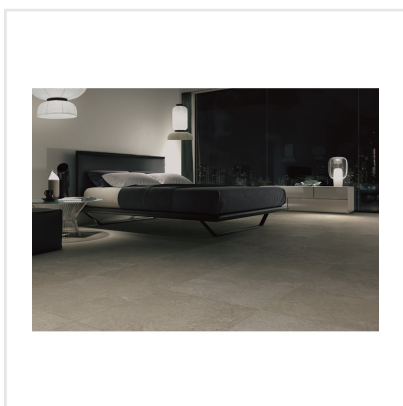

CHALON KAKI SEMIPOLERAD

Steneffekt när den är som bäst. Serien Chalon erbjuder vackra tolkningar av natursten med bibehållen charm. Chalon finns i färgerna grå, cream, beige och kaki och samtliga dessa i två olika ytbehandlingar; matt och halvpolerad. Chalon är gjord av granitkeramik vilket gör att den är möjlig att använda i de flesta miljöer, inomhus såväl som utomhus. Oavsett om du gillar klassisk, lantlig eller modern stil så passar Chalon in. Köket, sovrummet, badrummet, hallen och vardagsrummet är några av de perfekta interiörerna att klä med Chalon-kollektionen.

Art nr:	8527
Serie:	Chalon
Färg:	Grå
Yta:	Halvpolerad
Storlek:	60x120 cm
Antal/m ² :	1,39
Placering:	Golv & Vägg
Priskod:	M14
Plats:	8:25

KONRADSSONS

KAKEL