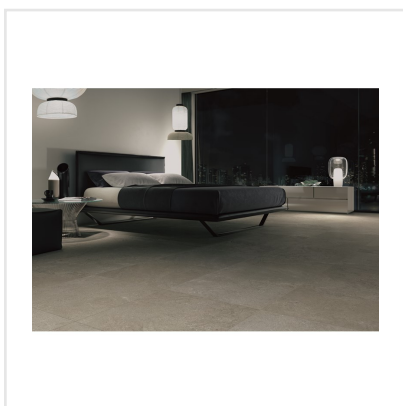

CHALON KAKI SEMIPOLERAD

Steneffekt när den är som bäst. Serien Chalon erbjuder vackra tolkningar av natursten med bibehållen charm. Chalon finns i färgerna grå, cream, beige och kaki och samtliga dessa i två olika ytbehandlingar; matt och halvpolerad. Chalon är gjord av granitkeramik vilket gör att den är möjlig att använda i de flesta miljöer, inomhus såväl som utomhus. Oavsett om du gillar klassisk, lantlig eller modern stil så passar Chalon in. Köket, sovrummet, badrummet, hallen och vardagsrummet är några av de perfekta interiörerna att klä med Chalon-kollektionen.

Art nr:	8527
Serie:	Chalon
Färg:	Grå
Yta:	Halvpolerad
Storlek:	60x120 cm
Antal/m ² :	1,39
Placering:	Golv & Vägg
Priskod:	M14
Plats:	8:25, C16, PB39

KONRADSSONS

KAKEL