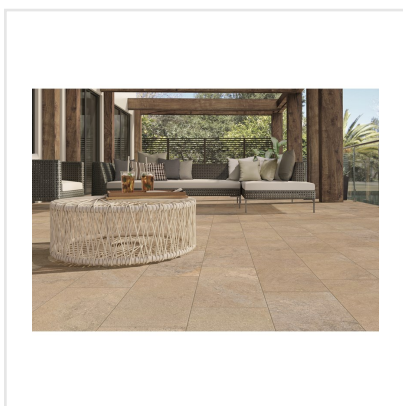

# CHALON BEIGE

Steneffekt när den är som bäst. Serien Chalon erbjuder vackra tolkningar av natursten med bibehållen charm. Chalon finns i färgerna grå, cream, beige och kaki och samtliga dessa i två olika ytbehandlingar; matt och halvpolerad. Chalon är gjord av granitkeramik vilket gör att den är möjlig att använda i de flesta miljöer, inomhus såväl som utomhus. Oavsett om du gillar klassisk, lantlig eller modern stil så passar Chalon in. Köket, sovrummet, badrummet, hallen och vardagsrummet är några av de perfekta interiörerna att klä med Chalon-kollektionen.

Art nr:	8528
Serie:	Chalon
Färg:	Beige
Yta:	Matt
Storlek:	60x60 cm
Antal/m <sup>2</sup> :	2,78
Placering:	Golv & Vägg
Priskod:	M11
Plats:	8:15, C15, PB32

KONRADSSONS

KAKEL