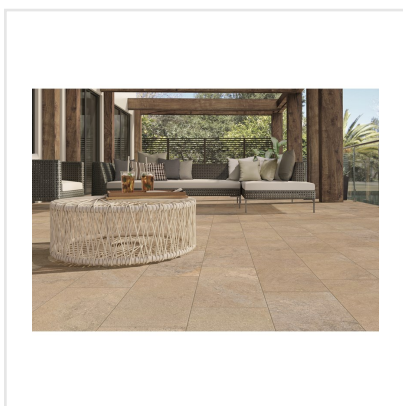

CHALON BEIGE

Steneffekt när den är som bäst. Serien Chalon erbjuder vackra tolkningar av natursten med bibehållen charm. Chalon finns i färgerna grå, cream, beige och kaki och samtliga dessa i två olika ytbehandlingar; matt och halvpolerad. Chalon är gjord av granitkeramik vilket gör att den är möjlig att använda i de flesta miljöer, inomhus såväl som utomhus. Oavsett om du gillar klassisk, lantlig eller modern stil så passar Chalon in. Köket, sovrummet, badrummet, hallen och vardagsrummet är några av de perfekta interiörerna att klä med Chalon-kollektionen.

Art nr:	8528
Serie:	Chalon
Färg:	Beige
Yta:	Matt
Storlek:	60x60 cm
Antal/m ² :	2,78
Placering:	Golv & Vägg
Priskod:	M11
Plats:	8:15

KONRADSSONS

KAKEL