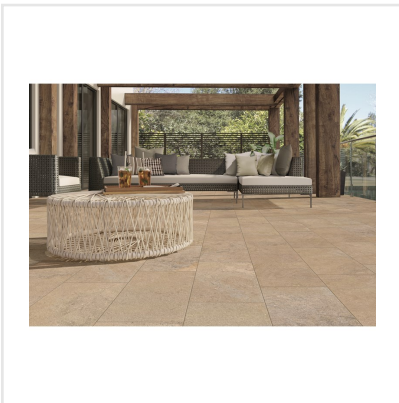

CHALON BEIGE

Steneffekt när den är som bäst. Serien Chalon erbjuder vackra tolkningar av natursten med bibehållen charm. Chalon finns i färgerna grå, cream, beige och kaki och samtliga dessa i två olika ytbehandlingar; matt och halvpolerad. Chalon är gjord av granitkeramik vilket gör att den är möjlig att använda i de flesta miljöer, inomhus såväl som utomhus. Oavsett om du gillar klassisk, lantlig eller modern stil så passar Chalon in. Köket, sovrummet, badrummet, hallen och vardagsrummet är några av de perfekta interiörerna att klä med Chalon-kollektionen.

Art nr:	8528
Serie:	Chalon
Färg:	Beige
Yta:	Matt
Storlek:	60x60 cm
Antal/m ² :	2,78
Placering:	Golv & Vägg
Priskod:	M11
Plats:	8:15, C15, PB32

KONRADSSONS

KAKEL