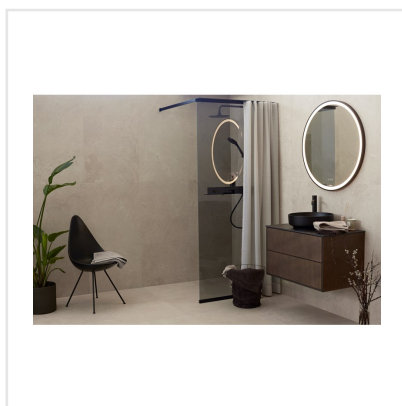

CHALON CREAM

Steneffekt när den är som bäst. Serien Chalon erbjuder vackra tolkningar av natursten med bibehållen charm. Chalon finns i färgerna grå, cream, beige och kaki och samtliga dessa i två olika ytbehandlingar; matt och halvpolerad. Chalon är gjord av granitkeramik vilket gör att den är möjlig att använda i de flesta miljöer, inomhus såväl som utomhus. Oavsett om du gillar klassisk, lantlig eller modern stil så passar Chalon in. Köket, sovrummet, badrummet, hallen och vardagsrummet är några av de perfekta interiörerna att klä med Chalon-kollektionen.

Art nr:	8529
Serie:	Chalon
Färg:	Beige
Yta:	Matt
Storlek:	60x60 cm
Antal/m ² :	2,78
Placering:	Golv & Vägg
Priskod:	M11
Plats:	8:16, C14, PB33

KONRADSSONS

KAKEL