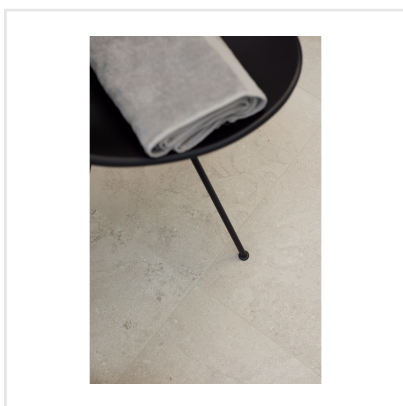

CHALON CREAM

Steneffekt när den är som bäst. Serien Chalon erbjuder vackra tolkningar av natursten med bibehållen charm. Chalon finns i färgerna grå, cream, beige och kaki och samtliga dessa i två olika ytbehandlingar; matt och halvpolerad. Chalon är gjord av granitkeramik vilket gör att den är möjlig att använda i de flesta miljöer, inomhus såväl som utomhus. Oavsett om du gillar klassisk, lantlig eller modern stil så passar Chalon in. Köket, sovrummet, badrummet, hallen och vardagsrummet är några av de perfekta interiörerna att klä med Chalon-kollektionen.

Art nr:	8529
Serie:	Chalon
Färg:	Beige
Yta:	Matt
Storlek:	60x60 cm
Antal/m ² :	2,78
Placering:	Golv & Vägg
Priskod:	M11
Plats:	8:16, C14, PB33

KONRADSSONS

KAKEL