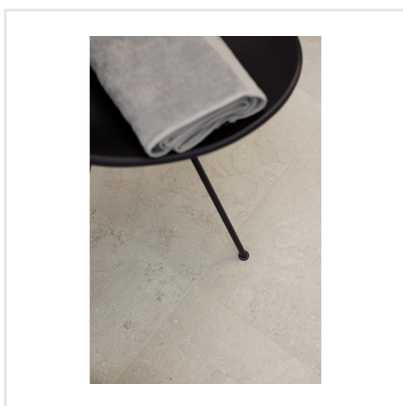

# CHALON CREAM

Steneffekt när den är som bäst. Serien Chalon erbjuder vackra tolkningar av natursten med bibehållen charm. Chalon finns i färgerna grå, cream, beige och kaki och samtliga dessa i två olika ytbehandlingar; matt och halvpolerad. Chalon är gjord av granitkeramik vilket gör att den är möjlig att använda i de flesta miljöer, inomhus såväl som utomhus. Oavsett om du gillar klassisk, lantlig eller modern stil så passar Chalon in. Köket, sovrummet, badrummet, hallen och vardagsrummet är några av de perfekta interiörerna att klä med Chalon-kollektionen.

Art nr:	8529
Serie:	Chalon
Färg:	Beige
Yta:	Matt
Storlek:	60x60 cm
Antal/m <sup>2</sup> :	2,78
Placering:	Golv & Vägg
Priskod:	M11
Plats:	8:16

KONRADSSONS

KAKEL