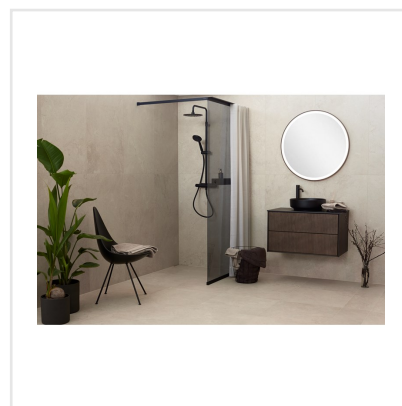

CHALON CREAM

Steneffekt när den är som bäst. Serien Chalon erbjuder vackra tolkningar av natursten med bibehållen charm. Chalon finns i färgerna grå, cream, beige och kaki och samtliga dessa i två olika ytbehandlingar; matt och halvpolerad. Chalon är gjord av granitkeramik vilket gör att den är möjlig att använda i de flesta miljöer, inomhus såväl som utomhus. Oavsett om du gillar klassisk, lantlig eller modern stil så passar Chalon in. Köket, sovrummet, badrummet, hallen och vardagsrummet är några av de perfekta interiörerna att klä med Chalon-kollektionen.

Art nr:	8529
Serie:	Chalon
Färg:	Beige
Yta:	Matt
Storlek:	60x60 cm
Antal/m ² :	2,78
Placering:	Golv & Vägg
Priskod:	M11
Plats:	8:16, C14, PB33

KONRADSSONS

KAKEL