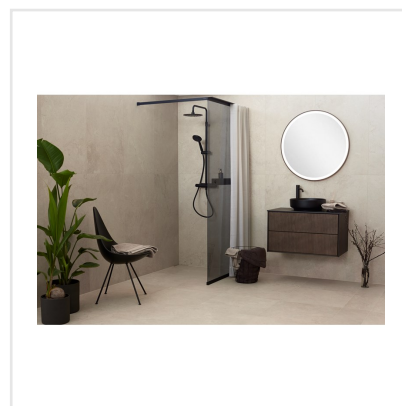

# CHALON CREAM

Steneffekt när den är som bäst. Serien Chalon erbjuder vackra tolkningar av natursten med bibehållen charm. Chalon finns i färgerna grå, cream, beige och kaki och samtliga dessa i två olika ytbehandlingar; matt och halvpolerad. Chalon är gjord av granitkeramik vilket gör att den är möjlig att använda i de flesta miljöer, inomhus såväl som utomhus. Oavsett om du gillar klassisk, lantlig eller modern stil så passar Chalon in. Köket, sovrummet, badrummet, hallen och vardagsrummet är några av de perfekta interiörerna att klä med Chalon-kollektionen.

Art nr:	8529
Serie:	Chalon
Färg:	Beige
Yta:	Matt
Storlek:	60x60 cm
Antal/m <sup>2</sup> :	2,78
Placering:	Golv & Vägg
Priskod:	M11
Plats:	8:16

KONRADSSONS

KAKEL