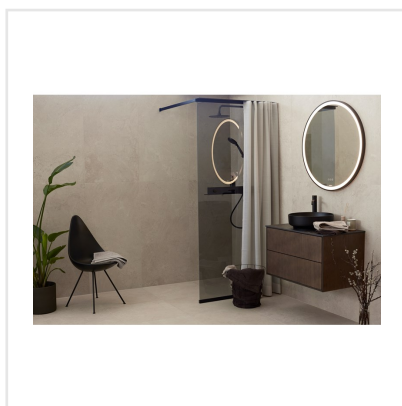

# CHALON CREAM

Steneffekt när den är som bäst. Serien Chalon erbjuder vackra tolkningar av natursten med bibehållen charm. Chalon finns i färgerna grå, cream, beige och kaki och samtliga dessa i två olika ytbehandlingar; matt och halvpolerad. Chalon är gjord av granitkeramik vilket gör att den är möjlig att använda i de flesta miljöer, inomhus såväl som utomhus. Oavsett om du gillar klassisk, lantlig eller modern stil så passar Chalon in. Köket, sovrummet, badrummet, hallen och vardagsrummet är några av de perfekta interiörerna att klä med Chalon-kollektionen.

Art nr:	8529
Serie:	Chalon
Färg:	Beige
Yta:	Matt
Storlek:	60x60 cm
Antal/m <sup>2</sup> :	2,78
Placering:	Golv & Vägg
Priskod:	M11
Plats:	8:16

KONRADSSONS

KAKEL