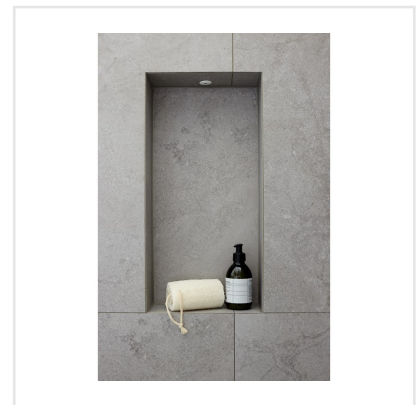

# CHALON GREY

Steneffekt när den är som bäst. Serien Chalon erbjuder vackra tolkningar av natursten med bibehållen charm. Chalon finns i färgerna grå, cream, beige och kaki och samtliga dessa i två olika ytbehandlingar; matt och halvpolerad. Chalon är gjord av granitkeramik vilket gör att den är möjlig att använda i de flesta miljöer, inomhus såväl som utomhus. Oavsett om du gillar klassisk, lantlig eller modern stil så passar Chalon in. Köket, sovrummet, badrummet, hallen och vardagsrummet är några av de perfekta interiörerna att klä med Chalon-kollektionen.

Art nr:	8530
Serie:	Chalon
Färg:	Grå
Yta:	Matt
Storlek:	60x60 cm
Antal/m <sup>2</sup> :	2,78
Placering:	Golv & Vägg
Priskod:	M11
Plats:	8:21, C17, PB34

KONRADSSONS

KAKEL