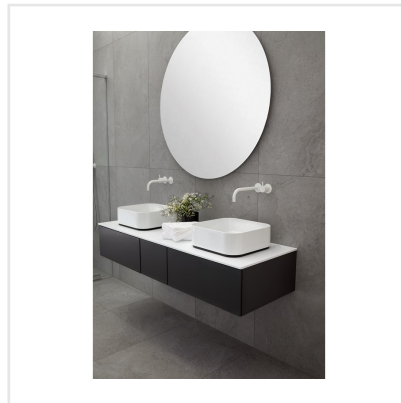

CHALON GREY

Steneffekt när den är som bäst. Serien Chalon erbjuder vackra tolkningar av natursten med bibehållen charm. Chalon finns i färgerna grå, cream, beige och kaki och samtliga dessa i två olika ytbehandlingar; matt och halvpolerad. Chalon är gjord av granitkeramik vilket gör att den är möjlig att använda i de flesta miljöer, inomhus såväl som utomhus. Oavsett om du gillar klassisk, lantlig eller modern stil så passar Chalon in. Köket, sovrummet, badrummet, hallen och vardagsrummet är några av de perfekta interiörerna att klä med Chalon-kollektionen.

| | |
|------------------------|-----------------|
| Art nr: | 8530 |
| Serie: | Chalon |
| Färg: | Grå |
| Yta: | Matt |
| Storlek: | 60x60 cm |
| Antal/m ² : | 2,78 |
| Placering: | Golv & Vägg |
| Priskod: | M11 |
| Plats: | 8:21, C17, PB34 |

KONRADSSONS

KAKEL