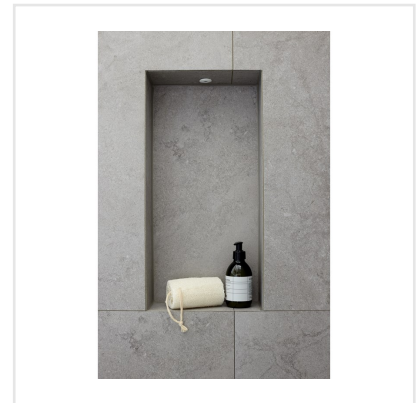

# CHALON GREY

Steneffekt när den är som bäst. Serien Chalon erbjuder vackra tolkningar av natursten med bibehållen charm. Chalon finns i färgerna grå, cream, beige och kaki och samtliga dessa i två olika ytbehandlingar; matt och halvpolerad. Chalon är gjord av granitkeramik vilket gör att den är möjlig att använda i de flesta miljöer, inomhus såväl som utomhus. Oavsett om du gillar klassisk, lantlig eller modern stil så passar Chalon in. Köket, sovrummet, badrummet, hallen och vardagsrummet är några av de perfekta interiörerna att klä med Chalon-kollektionen.

Art nr:	8530
Serie:	Chalon
Färg:	Grå
Yta:	Matt
Storlek:	60x60 cm
Antal/m <sup>2</sup> :	2,78
Placering:	Golv & Vägg
Priskod:	M11
Plats:	8:21, C17, PB34

KONRADSSONS

KAKEL