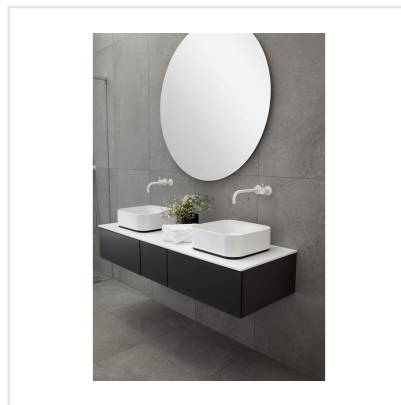

# CHALON GREY

Steneffekt när den är som bäst. Serien Chalon erbjuder vackra tolkningar av natursten med bibehållen charm. Chalon finns i färgerna grå, cream, beige och kaki och samtliga dessa i två olika ytbehandlingar; matt och halvpolerad. Chalon är gjord av granitkeramik vilket gör att den är möjlig att använda i de flesta miljöer, inomhus såväl som utomhus. Oavsett om du gillar klassisk, lantlig eller modern stil så passar Chalon in. Köket, sovrummet, badrummet, hallen och vardagsrummet är några av de perfekta interiörerna att klä med Chalon-kollektionen.

Art nr:	8530
Serie:	Chalon
Färg:	Grå
Yta:	Matt
Storlek:	60x60 cm
Antal/m <sup>2</sup> :	2,78
Placering:	Golv & Vägg
Priskod:	M11
Plats:	8:21, C17, PB34

KONRADSSONS

KAKEL