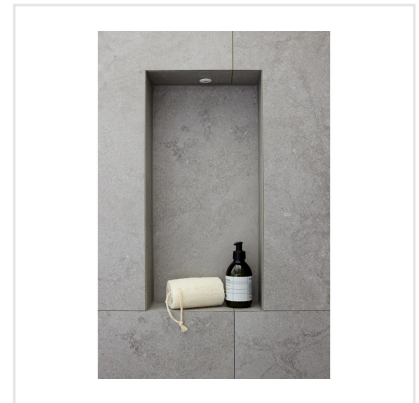

CHALON GREY

Steneffekt när den är som bäst. Serien Chalon erbjuder vackra tolkningar av natursten med bibehållen charm. Chalon finns i färgerna grå, cream, beige och kaki och samtliga dessa i två olika ytbehandlingar; matt och halvpolerad. Chalon är gjord av granitkeramik vilket gör att den är möjlig att använda i de flesta miljöer, inomhus såväl som utomhus. Oavsett om du gillar klassisk, lantlig eller modern stil så passar Chalon in. Köket, sovrummet, badrummet, hallen och vardagsrummet är några av de perfekta interiörerna att klä med Chalon-kollektionen.

| | |
|------------------------|-----------------|
| Art nr: | 8530 |
| Serie: | Chalon |
| Färg: | Grå |
| Yta: | Matt |
| Storlek: | 60x60 cm |
| Antal/m ² : | 2,78 |
| Placering: | Golv & Vägg |
| Priskod: | M11 |
| Plats: | 8:21, C17, PB34 |