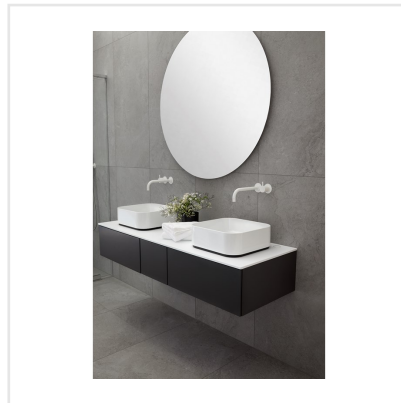

# CHALON GREY

Steneffekt när den är som bäst. Serien Chalon erbjuder vackra tolkningar av natursten med bibehållen charm. Chalon finns i färgerna grå, cream, beige och kaki och samtliga dessa i två olika ytbehandlingar; matt och halvpolerad. Chalon är gjord av granitkeramik vilket gör att den är möjlig att använda i de flesta miljöer, inomhus såväl som utomhus. Oavsett om du gillar klassisk, lantlig eller modern stil så passar Chalon in. Köket, sovrummet, badrummet, hallen och vardagsrummet är några av de perfekta interiörerna att klä med Chalon-kollektionen.

Art nr:	8530
Serie:	Chalon
Färg:	Grå
Yta:	Matt
Storlek:	60x60 cm
Antal/m <sup>2</sup> :	2,78
Placering:	Golv & Vägg
Priskod:	M11
Plats:	8:21, C17, PB34

KONRADSSONS

KAKEL