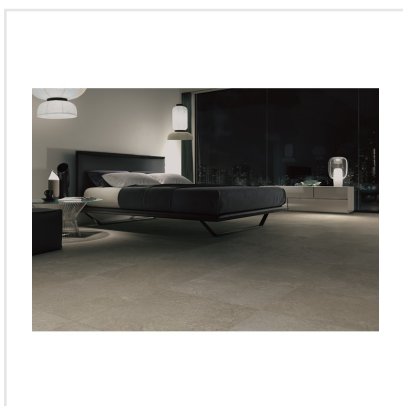

CHALON KAKI

Steneffekt när den är som bäst. Serien Chalon erbjuder vackra tolkningar av natursten med bibehållen charm. Chalon finns i färgerna grå, cream, beige och kaki och samtliga dessa i två olika ytbehandlingar; matt och halvpolerad. Chalon är gjord av granitkeramik vilket gör att den är möjlig att använda i de flesta miljöer, inomhus såväl som utomhus. Oavsett om du gillar klassisk, lantlig eller modern stil så passar Chalon in. Köket, sovrummet, badrummet, hallen och vardagsrummet är några av de perfekta interiörerna att klä med Chalon-kollektionen.

Art nr:	8531
Serie:	Chalon
Färg:	Grå
Yta:	Matt
Storlek:	60x60 cm
Antal/m ² :	2,78
Placering:	Golv & Vägg
Priskod:	M11
Plats:	8:25

KONRADSSONS

KAKEL