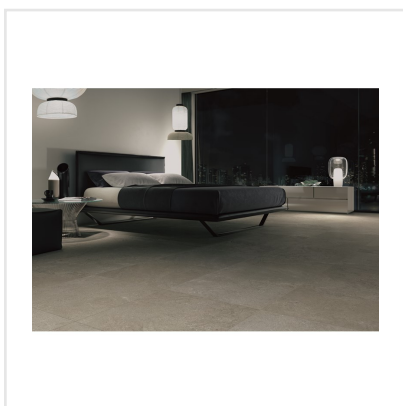

# CHALON KAKI

Steneffekt när den är som bäst. Serien Chalon erbjuder vackra tolkningar av natursten med bibehållen charm. Chalon finns i färgerna grå, cream, beige och kaki och samtliga dessa i två olika ytbehandlingar; matt och halvpolerad. Chalon är gjord av granitkeramik vilket gör att den är möjlig att använda i de flesta miljöer, inomhus såväl som utomhus. Oavsett om du gillar klassisk, lantlig eller modern stil så passar Chalon in. Köket, sovrummet, badrummet, hallen och vardagsrummet är några av de perfekta interiörerna att klä med Chalon-kollektionen.

Art nr:	8531
Serie:	Chalon
Färg:	Grå
Yta:	Matt
Storlek:	60x60 cm
Antal/m <sup>2</sup> :	2,78
Placering:	Golv & Vägg
Priskod:	M11
Plats:	8:25, C16, PB35

KONRADSSONS

KAKEL