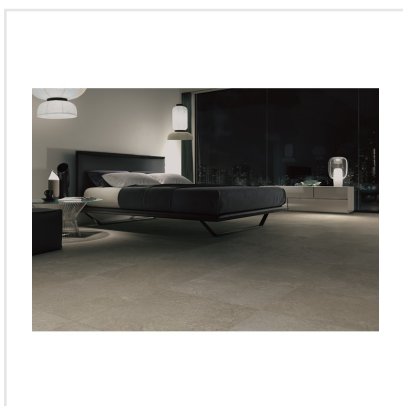

CHALON KAKI

Steneffekt när den är som bäst. Serien Chalon erbjuder vackra tolkningar av natursten med bibehållen charm. Chalon finns i färgerna grå, cream, beige och kaki och samtliga dessa i två olika ytbehandlingar; matt och halvpolerad. Chalon är gjord av granitkeramik vilket gör att den är möjlig att använda i de flesta miljöer, inomhus såväl som utomhus. Oavsett om du gillar klassisk, lantlig eller modern stil så passar Chalon in. Köket, sovrummet, badrummet, hallen och vardagsrummet är några av de perfekta interiörerna att klä med Chalon-kollektionen.

Art nr:	8531
Serie:	Chalon
Färg:	Grå
Yta:	Matt
Storlek:	60x60 cm
Antal/m ² :	2,78
Placering:	Golv & Vägg
Priskod:	M11
Plats:	8:25, C16, PB35

KONRADSSONS

KAKEL