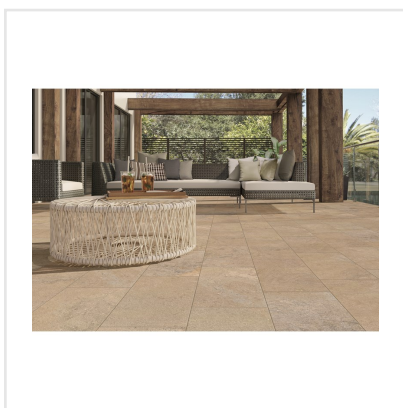

# CHALON BEIGE SEMIPOLERAD

Steneffekt när den är som bäst. Serien Chalon erbjuder vackra tolkningar av natursten med bibehållen charm. Chalon finns i färgerna grå, cream, beige och kaki och samtliga dessa i två olika ytbehandlingar; matt och halvpolerad. Chalon är gjord av granitkeramik vilket gör att den är möjlig att använda i de flesta miljöer, inomhus såväl som utomhus. Oavsett om du gillar klassisk, lantlig eller modern stil så passar Chalon in. Köket, sovrummet, badrummet, hallen och vardagsrummet är några av de perfekta interiörerna att klä med Chalon-kollektionen.

Art nr:	8532
Serie:	Chalon
Färg:	Beige
Yta:	Halvpolerad
Storlek:	60x60 cm
Antal/m <sup>2</sup> :	2,78
Placering:	Golv & Vägg
Priskod:	M12
Plats:	8:15

KONRADSSONS

KAKEL