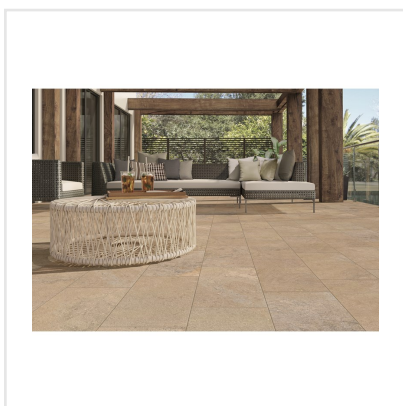

# CHALON BEIGE SEMIPOLERAD

Steneffekt när den är som bäst. Serien Chalon erbjuder vackra tolkningar av natursten med bibehållen charm. Chalon finns i färgerna grå, cream, beige och kaki och samtliga dessa i två olika ytbehandlingar; matt och halvpolerad. Chalon är gjord av granitkeramik vilket gör att den är möjlig att använda i de flesta miljöer, inomhus såväl som utomhus. Oavsett om du gillar klassisk, lantlig eller modern stil så passar Chalon in. Köket, sovrummet, badrummet, hallen och vardagsrummet är några av de perfekta interiörerna att klä med Chalon-kollektionen.

Art nr:	8532
Serie:	Chalon
Färg:	Beige
Yta:	Halvpolerad
Storlek:	60x60 cm
Antal/m <sup>2</sup> :	2,78
Placering:	Golv & Vägg
Priskod:	M14
Plats:	8:15, C15, PB36

KONRADSSONS

KAKEL