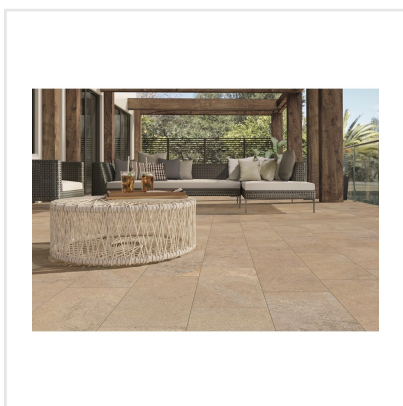

CHALON BEIGE SEMIPOLERAD

Steneffekt när den är som bäst. Serien Chalon erbjuder vackra tolkningar av natursten med bibehållen charm. Chalon finns i färgerna grå, cream, beige och kaki och samtliga dessa i två olika ytbehandlingar; matt och halvpolerad. Chalon är gjord av granitkeramik vilket gör att den är möjlig att använda i de flesta miljöer, inomhus såväl som utomhus. Oavsett om du gillar klassisk, lantlig eller modern stil så passar Chalon in. Köket, sovrummet, badrummet, hallen och vardagsrummet är några av de perfekta interiörerna att klä med Chalon-kollektionen.

Art nr:	8532
Serie:	Chalon
Färg:	Beige
Yta:	Halvpolerad
Storlek:	60x60 cm
Antal/m ² :	2,78
Placering:	Golv & Vägg
Priskod:	M14
Plats:	8:15, C15, PB36

KONRADSSONS

KAKEL