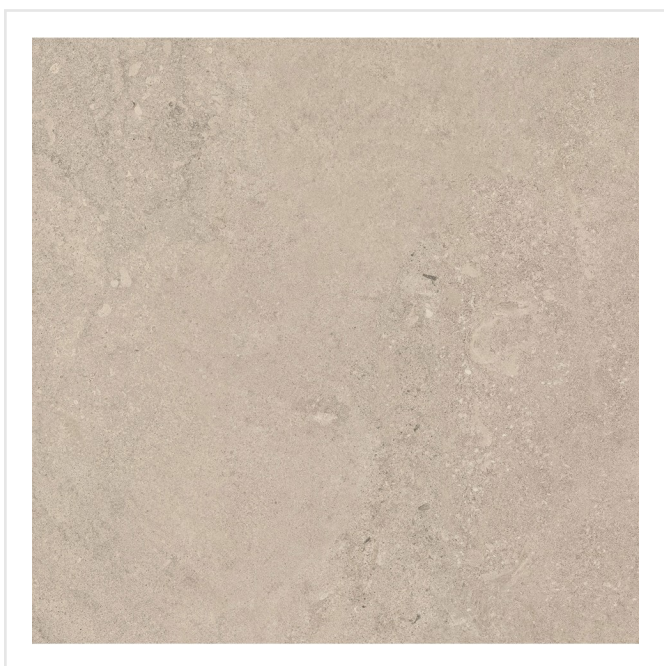

CHALON BEIGE SEMIPOLERAD

Steneffekt när den är som bäst. Serien Chalon erbjuder vackra tolkningar av natursten med bibehållen charm. Chalon finns i färgerna grå, cream, beige och kaki och samtliga dessa i två olika ytbehandlingar; matt och halvpolerad. Chalon är gjord av granitkeramik vilket gör att den är möjlig att använda i de flesta miljöer, inomhus såväl som utomhus. Oavsett om du gillar klassisk, lantlig eller modern stil så passar Chalon in. Köket, sovrummet, badrummet, hallen och vardagsrummet är några av de perfekta interiörerna att klä med Chalon-kollektionen.

Art nr:	8532
Serie:	Chalon
Färg:	Beige
Yta:	Halvpolerad
Storlek:	60x60 cm
Antal/m ² :	2,78
Placering:	Golv & Vägg
Priskod:	M14
Plats:	8:15, C15, PB36

KONRADSSONS

KAKEL