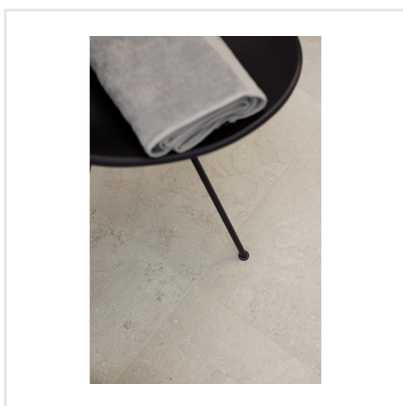

# CHALON CREAM SEMIPOLERAD

Steneffekt när den är som bäst. Serien Chalon erbjuder vackra tolkningar av natursten med bibehållen charm. Chalon finns i färgerna grå, cream, beige och kaki och samtliga dessa i två olika ytbehandlingar; matt och halvpolerad. Chalon är gjord av granitkeramik vilket gör att den är möjlig att använda i de flesta miljöer, inomhus såväl som utomhus. Oavsett om du gillar klassisk, lantlig eller modern stil så passar Chalon in. Köket, sovrummet, badrummet, hallen och vardagsrummet är några av de perfekta interiörerna att klä med Chalon-kollektionen.

Art nr:	8533
Serie:	Chalon
Färg:	Beige
Yta:	Halvpolerad
Storlek:	60x60 cm
Antal/m <sup>2</sup> :	2,78
Placering:	Golv & Vägg
Priskod:	M14
Plats:	8:16, C14, PB37

KONRADSSONS

KAKEL