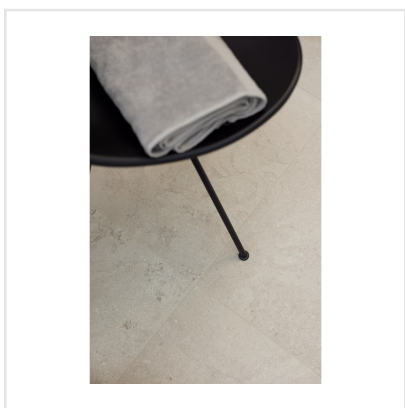

CHALON CREAM SEMIPOLERAD

Steneffekt när den är som bäst. Serien Chalon erbjuder vackra tolkningar av natursten med bibehållen charm. Chalon finns i färgerna grå, cream, beige och kaki och samtliga dessa i två olika ytbehandlingar; matt och halvpolerad. Chalon är gjord av granitkeramik vilket gör att den är möjlig att använda i de flesta miljöer, inomhus såväl som utomhus. Oavsett om du gillar klassisk, lantlig eller modern stil så passar Chalon in. Köket, sovrummet, badrummet, hallen och vardagsrummet är några av de perfekta interiörerna att klä med Chalon-kollektionen.

Art nr:	8533
Serie:	Chalon
Färg:	Beige
Yta:	Halvpolerad
Storlek:	60x60 cm
Antal/m ² :	2,78
Placering:	Golv & Vägg
Priskod:	M12
Plats:	8:16

KONRADSSONS

KAKEL