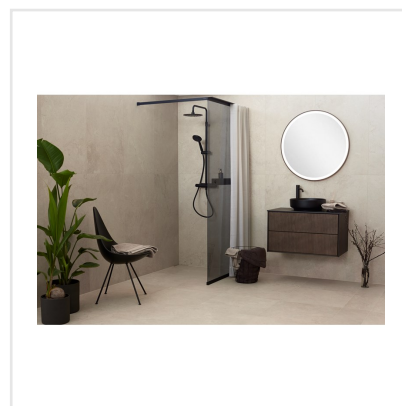

# CHALON CREAM SEMIPOLERAD

Steneffekt när den är som bäst. Serien Chalon erbjuder vackra tolkningar av natursten med bibehållen charm. Chalon finns i färgerna grå, cream, beige och kaki och samtliga dessa i två olika ytbehandlingar; matt och halvpolerad. Chalon är gjord av granitkeramik vilket gör att den är möjlig att använda i de flesta miljöer, inomhus såväl som utomhus. Oavsett om du gillar klassisk, lantlig eller modern stil så passar Chalon in. Köket, sovrummet, badrummet, hallen och vardagsrummet är några av de perfekta interiörerna att klä med Chalon-kollektionen.

Art nr:	8533
Serie:	Chalon
Färg:	Beige
Yta:	Halvpolerad
Storlek:	60x60 cm
Antal/m <sup>2</sup> :	2,78
Placering:	Golv & Vägg
Priskod:	M14
Plats:	8:16, C14, PB37

KONRADSSONS

KAKEL