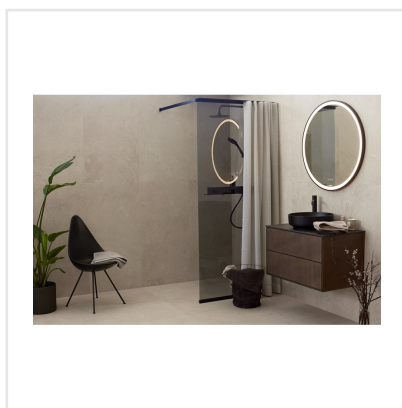

CHALON CREAM SEMIPOLERAD

Steneffekt när den är som bäst. Serien Chalon erbjuder vackra tolkningar av natursten med bibehållen charm. Chalon finns i färgerna grå, cream, beige och kaki och samtliga dessa i två olika ytbehandlingar; matt och halvpolerad. Chalon är gjord av granitkeramik vilket gör att den är möjlig att använda i de flesta miljöer, inomhus såväl som utomhus. Oavsett om du gillar klassisk, lantlig eller modern stil så passar Chalon in. Köket, sovrummet, badrummet, hallen och vardagsrummet är några av de perfekta interiörerna att klä med Chalon-kollektionen.

Art nr:	8533
Serie:	Chalon
Färg:	Beige
Yta:	Halvpolerad
Storlek:	60x60 cm
Antal/m ² :	2,78
Placering:	Golv & Vägg
Priskod:	M14
Plats:	8:16, C14, PB37

KONRADSSONS

KAKEL