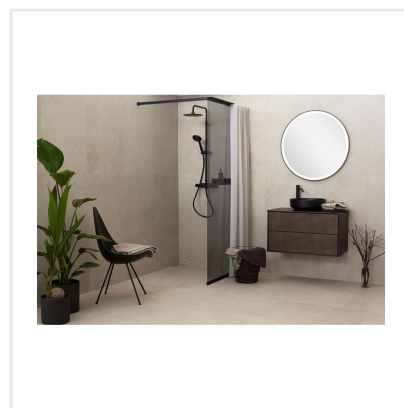

CHALON CREAM SEMIPOLERAD

Steneffekt när den är som bäst. Serien Chalon erbjuder vackra tolkningar av natursten med bibehållen charm. Chalon finns i färgerna grå, cream, beige och kaki och samtliga dessa i två olika ytbehandlingar; matt och halvpolerad. Chalon är gjord av granitkeramik vilket gör att den är möjlig att använda i de flesta miljöer, inomhus såväl som utomhus. Oavsett om du gillar klassisk, lantlig eller modern stil så passar Chalon in. Köket, sovrummet, badrummet, hallen och vardagsrummet är några av de perfekta interiörerna att klä med Chalon-kollektionen.

Art nr:	8533
Serie:	Chalon
Färg:	Beige
Yta:	Halvpolerad
Storlek:	60x60 cm
Antal/m ² :	2,78
Placering:	Golv & Vägg
Priskod:	M14
Plats:	8:16, C14, PB37

KONRADSSONS

KAKEL