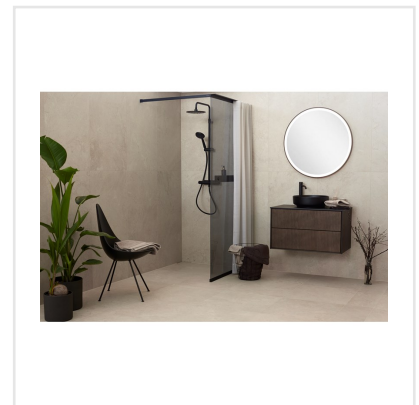

CHALON CREAM SEMIPOLERAD

Steneffekt när den är som bäst. Serien Chalon erbjuder vackra tolkningar av natursten med bibehållen charm. Chalon finns i färgerna grå, cream, beige och kaki och samtliga dessa i två olika ytbehandlingar; matt och halvpolerad. Chalon är gjord av granitkeramik vilket gör att den är möjlig att använda i de flesta miljöer, inomhus såväl som utomhus. Oavsett om du gillar klassisk, lantlig eller modern stil så passar Chalon in. Köket, sovrummet, badrummet, hallen och vardagsrummet är några av de perfekta interiörerna att klä med Chalon-kollektionen.

Art nr:	8533
Serie:	Chalon
Färg:	Beige
Yta:	Halvpolerad
Storlek:	60x60 cm
Antal/m ² :	2,78
Placering:	Golv & Vägg
Priskod:	M14
Plats:	8:16, C14, PB37

KONRADSSONS

KAKEL