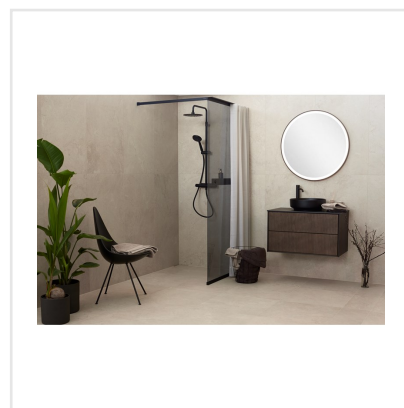

CHALON CREAM SEMIPOLERAD

Steneffekt när den är som bäst. Serien Chalon erbjuder vackra tolkningar av natursten med bibehållen charm. Chalon finns i färgerna grå, cream, beige och kaki och samtliga dessa i två olika ytbehandlingar; matt och halvpolerad. Chalon är gjord av granitkeramik vilket gör att den är möjlig att använda i de flesta miljöer, inomhus såväl som utomhus. Oavsett om du gillar klassisk, lantlig eller modern stil så passar Chalon in. Köket, sovrummet, badrummet, hallen och vardagsrummet är några av de perfekta interiörerna att klä med Chalon-kollektionen.

Art nr:	8533
Serie:	Chalon
Färg:	Beige
Yta:	Halvpolerad
Storlek:	60x60 cm
Antal/m ² :	2,78
Placering:	Golv & Vägg
Priskod:	M12
Plats:	8:16

KONRADSSONS

KAKEL