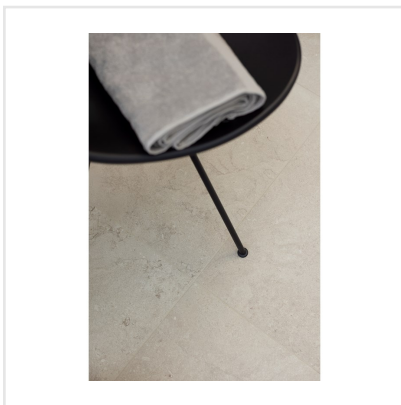

CHALON CREAM SEMIPOLERAD

Steneffekt när den är som bäst. Serien Chalon erbjuder vackra tolkningar av natursten med bibehållen charm. Chalon finns i färgerna grå, cream, beige och kaki och samtliga dessa i två olika ytbehandlingar; matt och halvpolerad. Chalon är gjord av granitkeramik vilket gör att den är möjlig att använda i de flesta miljöer, inomhus såväl som utomhus. Oavsett om du gillar klassisk, lantlig eller modern stil så passar Chalon in. Köket, sovrummet, badrummet, hallen och vardagsrummet är några av de perfekta interiörerna att klä med Chalon-kollektionen.

Art nr:	8533
Serie:	Chalon
Färg:	Beige
Yta:	Halvpolerad
Storlek:	60x60 cm
Antal/m ² :	2,78
Placering:	Golv & Vägg
Priskod:	M14
Plats:	8:16, C14, PB37

KONRADSSONS

KAKEL