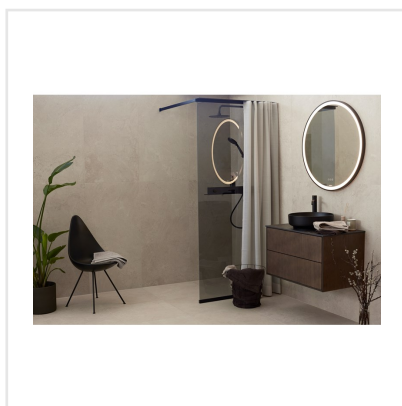

# CHALON CREAM SEMIPOLERAD

Steneffekt när den är som bäst. Serien Chalon erbjuder vackra tolkningar av natursten med bibehållen charm. Chalon finns i färgerna grå, cream, beige och kaki och samtliga dessa i två olika ytbehandlingar; matt och halvpolerad. Chalon är gjord av granitkeramik vilket gör att den är möjlig att använda i de flesta miljöer, inomhus såväl som utomhus. Oavsett om du gillar klassisk, lantlig eller modern stil så passar Chalon in. Köket, sovrummet, badrummet, hallen och vardagsrummet är några av de perfekta interiörerna att klä med Chalon-kollektionen.

Art nr:	8533
Serie:	Chalon
Färg:	Beige
Yta:	Halvpolerad
Storlek:	60x60 cm
Antal/m <sup>2</sup> :	2,78
Placering:	Golv & Vägg
Priskod:	M14
Plats:	8:16, C14, PB37

KONRADSSONS

KAKEL