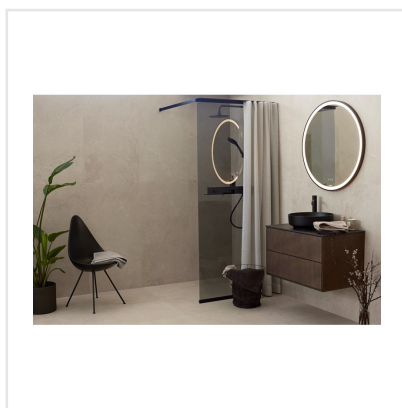

CHALON CREAM SEMIPOLERAD

Steneffekt när den är som bäst. Serien Chalon erbjuder vackra tolkningar av natursten med bibehållen charm. Chalon finns i färgerna grå, cream, beige och kaki och samtliga dessa i två olika ytbehandlingar; matt och halvpolerad. Chalon är gjord av granitkeramik vilket gör att den är möjlig att använda i de flesta miljöer, inomhus såväl som utomhus. Oavsett om du gillar klassisk, lantlig eller modern stil så passar Chalon in. Köket, sovrummet, badrummet, hallen och vardagsrummet är några av de perfekta interiörerna att klä med Chalon-kollektionen.

Art nr:	8533
Serie:	Chalon
Färg:	Beige
Yta:	Halvpolerad
Storlek:	60x60 cm
Antal/m ² :	2,78
Placering:	Golv & Vägg
Priskod:	M12
Plats:	8:16

KONRADSSONS

KAKEL