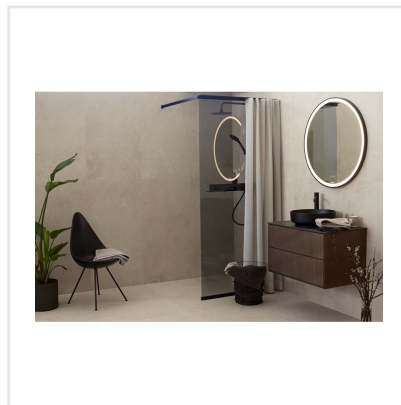

CHALON CREAM SEMIPOLERAD

Steneffekt när den är som bäst. Serien Chalon erbjuder vackra tolkningar av natursten med bibehållen charm. Chalon finns i färgerna grå, cream, beige och kaki och samtliga dessa i två olika ytbehandlingar; matt och halvpolerad. Chalon är gjord av granitkeramik vilket gör att den är möjlig att använda i de flesta miljöer, inomhus såväl som utomhus. Oavsett om du gillar klassisk, lantlig eller modern stil så passar Chalon in. Köket, sovrummet, badrummet, hallen och vardagsrummet är några av de perfekta interiörerna att klä med Chalon-kollektionen.

Art nr:	8533
Serie:	Chalon
Färg:	Beige
Yta:	Halvpolerad
Storlek:	60x60 cm
Antal/m ² :	2,78
Placering:	Golv & Vägg
Priskod:	M14
Plats:	8:16, C14, PB37

KONRADSSONS

KAKEL