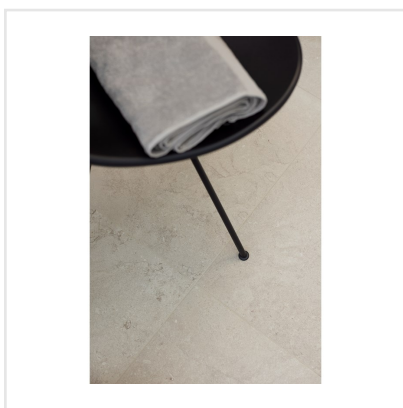

CHALON CREAM SEMIPOLERAD

Steneffekt när den är som bäst. Serien Chalon erbjuder vackra tolkningar av natursten med bibehållen charm. Chalon finns i färgerna grå, cream, beige och kaki och samtliga dessa i två olika ytbehandlingar; matt och halvpolerad. Chalon är gjord av granitkeramik vilket gör att den är möjlig att använda i de flesta miljöer, inomhus såväl som utomhus. Oavsett om du gillar klassisk, lantlig eller modern stil så passar Chalon in. Köket, sovrummet, badrummet, hallen och vardagsrummet är några av de perfekta interiörerna att klä med Chalon-kollektionen.

Art nr:	8533
Serie:	Chalon
Färg:	Beige
Yta:	Halvpolerad
Storlek:	60x60 cm
Antal/m ² :	2,78
Placering:	Golv & Vägg
Priskod:	M14
Plats:	8:16, C14, PB37

KONRADSSONS

KAKEL