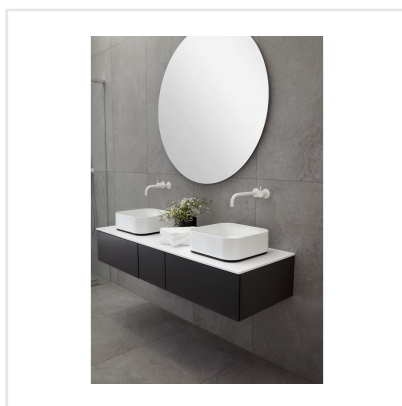

# CHALON GREY SEMIPOLERAD

Steneffekt när den är som bäst. Serien Chalon erbjuder vackra tolkningar av natursten med bibehållen charm. Chalon finns i färgerna grå, cream, beige och kaki och samtliga dessa i två olika ytbehandlingar; matt och halvpolerad. Chalon är gjord av granitkeramik vilket gör att den är möjlig att använda i de flesta miljöer, inomhus såväl som utomhus. Oavsett om du gillar klassisk, lantlig eller modern stil så passar Chalon in. Köket, sovrummet, badrummet, hallen och vardagsrummet är några av de perfekta interiörerna att klä med Chalon-kollektionen.

Art nr:	8534
Serie:	Chalon
Färg:	Grå
Yta:	Halvpolerad
Storlek:	60x60 cm
Antal/m <sup>2</sup> :	2,78
Placering:	Golv & Vägg
Priskod:	M14
Plats:	8:21, C17, PB38

KONRADSSONS

KAKEL