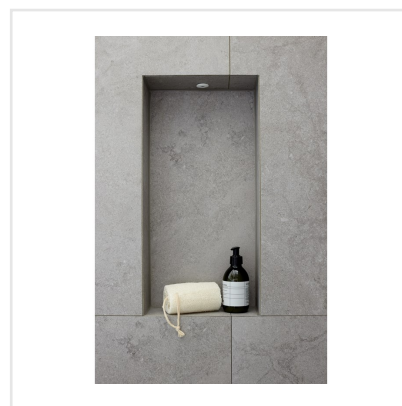

# CHALON GREY SEMIPOLERAD

Steneffekt när den är som bäst. Serien Chalon erbjuder vackra tolkningar av natursten med bibehållen charm. Chalon finns i färgerna grå, cream, beige och kaki och samtliga dessa i två olika ytbehandlingar; matt och halvpolerad. Chalon är gjord av granitkeramik vilket gör att den är möjlig att använda i de flesta miljöer, inomhus såväl som utomhus. Oavsett om du gillar klassisk, lantlig eller modern stil så passar Chalon in. Köket, sovrummet, badrummet, hallen och vardagsrummet är några av de perfekta interiörerna att klä med Chalon-kollektionen.

Art nr:	8534
Serie:	Chalon
Färg:	Grå
Yta:	Halvpolerad
Storlek:	60x60 cm
Antal/m <sup>2</sup> :	2,78
Placering:	Golv & Vägg
Priskod:	M14
Plats:	8:21, C17, PB38

KONRADSSONS

KAKEL