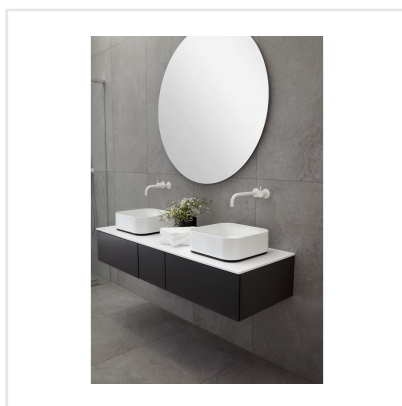

CHALON GREY SEMIPOLERAD

Steneffekt när den är som bäst. Serien Chalon erbjuder vackra tolkningar av natursten med bibehållen charm. Chalon finns i färgerna grå, cream, beige och kaki och samtliga dessa i två olika ytbehandlingar; matt och halvpolerad. Chalon är gjord av granitkeramik vilket gör att den är möjlig att använda i de flesta miljöer, inomhus såväl som utomhus. Oavsett om du gillar klassisk, lantlig eller modern stil så passar Chalon in. Köket, sovrummet, badrummet, hallen och vardagsrummet är några av de perfekta interiörerna att klä med Chalon-kollektionen.

Art nr:	8534
Serie:	Chalon
Färg:	Grå
Yta:	Halvpolerad
Storlek:	60x60 cm
Antal/m ² :	2,78
Placering:	Golv & Vägg
Priskod:	M14
Plats:	8:21, C17, PB38

KONRADSSONS

KAKEL