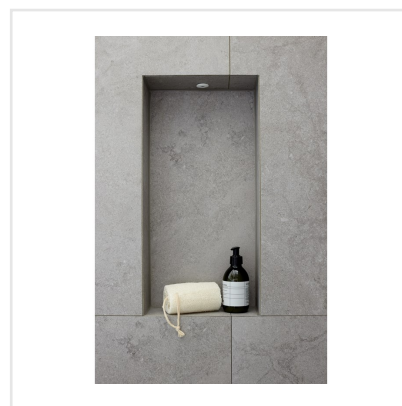

CHALON GREY SEMIPOLERAD

Steneffekt när den är som bäst. Serien Chalon erbjuder vackra tolkningar av natursten med bibehållen charm. Chalon finns i färgerna grå, cream, beige och kaki och samtliga dessa i två olika ytbehandlingar; matt och halvpolerad. Chalon är gjord av granitkeramik vilket gör att den är möjlig att använda i de flesta miljöer, inomhus såväl som utomhus. Oavsett om du gillar klassisk, lantlig eller modern stil så passar Chalon in. Köket, sovrummet, badrummet, hallen och vardagsrummet är några av de perfekta interiörerna att klä med Chalon-kollektionen.

Art nr:	8534
Serie:	Chalon
Färg:	Grå
Yta:	Halvpolerad
Storlek:	60x60 cm
Antal/m ² :	2,78
Placering:	Golv & Vägg
Priskod:	M14
Plats:	8:21, C17, PB38

KONRADSSONS

KAKEL