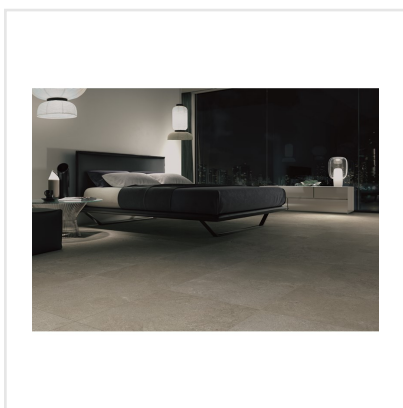

CHALON KAKI SEMIPOLERAD

Steneffekt när den är som bäst. Serien Chalon erbjuder vackra tolkningar av natursten med bibehållen charm. Chalon finns i färgerna grå, cream, beige och kaki och samtliga dessa i två olika ytbehandlingar; matt och halvpolerad. Chalon är gjord av granitkeramik vilket gör att den är möjlig att använda i de flesta miljöer, inomhus såväl som utomhus. Oavsett om du gillar klassisk, lantlig eller modern stil så passar Chalon in. Köket, sovrummet, badrummet, hallen och vardagsrummet är några av de perfekta interiörerna att klä med Chalon-kollektionen.

Art nr:	8535
Serie:	Chalon
Färg:	Grå
Yta:	Halvpolerad
Storlek:	60x60 cm
Antal/m ² :	2,78
Placering:	Golv & Vägg
Priskod:	M14
Plats:	8:25, C16, PB39

KONRADSSONS

KAKEL