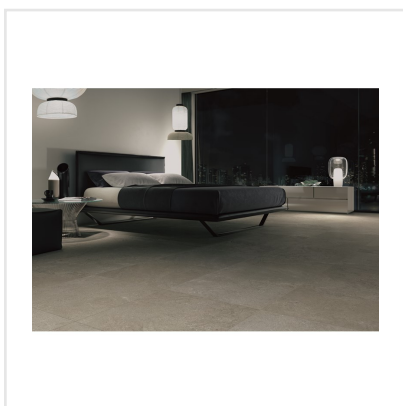

# CHALON KAKI SEMIPOLERAD

Steneffekt när den är som bäst. Serien Chalon erbjuder vackra tolkningar av natursten med bibehållen charm. Chalon finns i färgerna grå, cream, beige och kaki och samtliga dessa i två olika ytbehandlingar; matt och halvpolerad. Chalon är gjord av granitkeramik vilket gör att den är möjlig att använda i de flesta miljöer, inomhus såväl som utomhus. Oavsett om du gillar klassisk, lantlig eller modern stil så passar Chalon in. Köket, sovrummet, badrummet, hallen och vardagsrummet är några av de perfekta interiörerna att klä med Chalon-kollektionen.

Art nr:	8535
Serie:	Chalon
Färg:	Grå
Yta:	Halvpolerad
Storlek:	60x60 cm
Antal/m <sup>2</sup> :	2,78
Placering:	Golv & Vägg
Priskod:	M12
Plats:	8:25, C16, PB39

KONRADSSONS

KAKEL