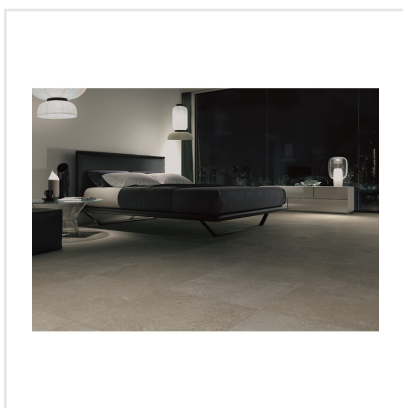

CHALON KAKI SEMIPOLERAD

Steneffekt när den är som bäst. Serien Chalon erbjuder vackra tolkningar av natursten med bibehållen charm. Chalon finns i färgerna grå, cream, beige och kaki och samtliga dessa i två olika ytbehandlingar; matt och halvpolerad. Chalon är gjord av granitkeramik vilket gör att den är möjlig att använda i de flesta miljöer, inomhus såväl som utomhus. Oavsett om du gillar klassisk, lantlig eller modern stil så passar Chalon in. Köket, sovrummet, badrummet, hallen och vardagsrummet är några av de perfekta interiörerna att klä med Chalon-kollektionen.

Art nr:	8535
Serie:	Chalon
Färg:	Grå
Yta:	Halvpolerad
Storlek:	60x60 cm
Antal/m ² :	2,78
Placering:	Golv & Vägg
Priskod:	M12
Plats:	8:25

KONRADSSONS

KAKEL