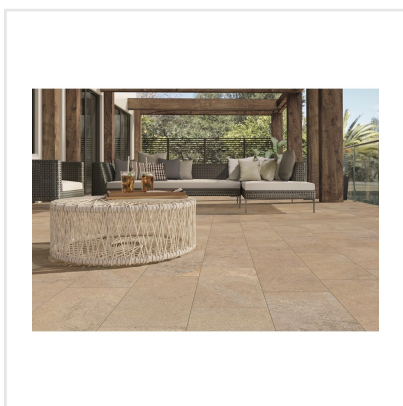

CHALON BEIGE

Steneffekt när den är som bäst. Serien Chalon erbjuder vackra tolkningar av natursten med bibehållen charm. Chalon finns i färgerna grå, cream, beige och kaki och samtliga dessa i två olika ytbehandlingar; matt och halvpolerad. Chalon är gjord av granitkeramik vilket gör att den är möjlig att använda i de flesta miljöer, inomhus såväl som utomhus. Oavsett om du gillar klassisk, lantlig eller modern stil så passar Chalon in. Köket, sovrummet, badrummet, hallen och vardagsrummet är några av de perfekta interiörerna att klä med Chalon-kollektionen.

Art nr:	8536
Serie:	Chalon
Färg:	Beige
Yta:	Matt
Storlek:	30x60 cm
Antal/m ² :	5,56
Placering:	Golv & Vägg
Priskod:	M11
Plats:	8:15

KONRADSSONS

KAKEL