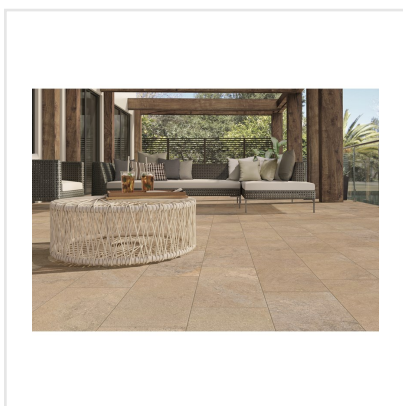

CHALON BEIGE

Steneffekt när den är som bäst. Serien Chalon erbjuder vackra tolkningar av natursten med bibehållen charm. Chalon finns i färgerna grå, cream, beige och kaki och samtliga dessa i två olika ytbehandlingar; matt och halvpolerad. Chalon är gjord av granitkeramik vilket gör att den är möjlig att använda i de flesta miljöer, inomhus såväl som utomhus. Oavsett om du gillar klassisk, lantlig eller modern stil så passar Chalon in. Köket, sovrummet, badrummet, hallen och vardagsrummet är några av de perfekta interiörerna att klä med Chalon-kollektionen.

Art nr:	8536
Serie:	Chalon
Färg:	Beige
Yta:	Matt
Storlek:	30x60 cm
Antal/m ² :	5,56
Placering:	Golv & Vägg
Priskod:	M9
Plats:	8:15, C15, PB32

KONRADSSONS

KAKEL