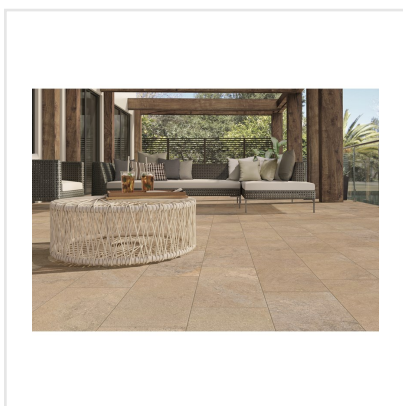

# CHALON BEIGE

Steneffekt när den är som bäst. Serien Chalon erbjuder vackra tolkningar av natursten med bibehållen charm. Chalon finns i färgerna grå, cream, beige och kaki och samtliga dessa i två olika ytbehandlingar; matt och halvpolerad. Chalon är gjord av granitkeramik vilket gör att den är möjlig att använda i de flesta miljöer, inomhus såväl som utomhus. Oavsett om du gillar klassisk, lantlig eller modern stil så passar Chalon in. Köket, sovrummet, badrummet, hallen och vardagsrummet är några av de perfekta interiörerna att klä med Chalon-kollektionen.

Art nr:	8536
Serie:	Chalon
Färg:	Beige
Yta:	Matt
Storlek:	30x60 cm
Antal/m <sup>2</sup> :	5,56
Placering:	Golv & Vägg
Priskod:	M9
Plats:	8:15, C15, PB32

KONRADSSONS

KAKEL