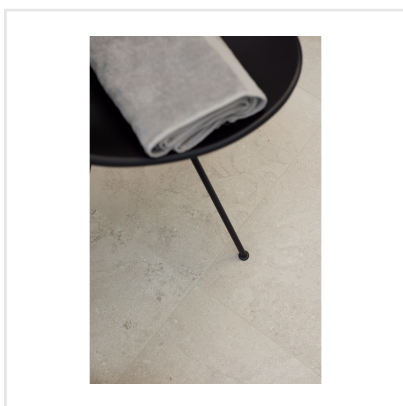

CHALON CREAM

Steneffekt när den är som bäst. Serien Chalon erbjuder vackra tolkningar av natursten med bibehållen charm. Chalon finns i färgerna grå, cream, beige och kaki och samtliga dessa i två olika ytbehandlingar; matt och halvpolerad. Chalon är gjord av granitkeramik vilket gör att den är möjlig att använda i de flesta miljöer, inomhus såväl som utomhus. Oavsett om du gillar klassisk, lantlig eller modern stil så passar Chalon in. Köket, sovrummet, badrummet, hallen och vardagsrummet är några av de perfekta interiörerna att klä med Chalon-kollektionen.

Art nr:	8537
Serie:	Chalon
Färg:	Beige
Yta:	Matt
Storlek:	30x60 cm
Antal/m ² :	5,56
Placering:	Golv & Vägg
Priskod:	M11
Plats:	8:16

KONRADSSONS

KAKEL