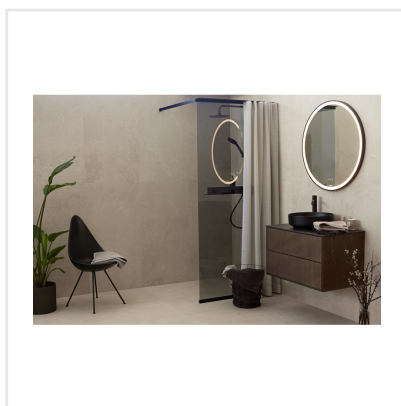

CHALON CREAM

Steneffekt när den är som bäst. Serien Chalon erbjuder vackra tolkningar av natursten med bibehållen charm. Chalon finns i färgerna grå, cream, beige och kaki och samtliga dessa i två olika ytbehandlingar; matt och halvpolerad. Chalon är gjord av granitkeramik vilket gör att den är möjlig att använda i de flesta miljöer, inomhus såväl som utomhus. Oavsett om du gillar klassisk, lantlig eller modern stil så passar Chalon in. Köket, sovrummet, badrummet, hallen och vardagsrummet är några av de perfekta interiörerna att klä med Chalon-kollektionen.

Art nr:	8537
Serie:	Chalon
Färg:	Beige
Yta:	Matt
Storlek:	30x60 cm
Antal/m ² :	5,56
Placering:	Golv & Vägg
Priskod:	M11
Plats:	8:16

KONRADSSONS

KAKEL