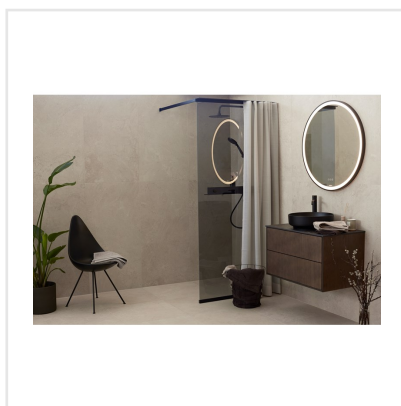

CHALON CREAM

Steneffekt när den är som bäst. Serien Chalon erbjuder vackra tolkningar av natursten med bibehållen charm. Chalon finns i färgerna grå, cream, beige och kaki och samtliga dessa i två olika ytbehandlingar; matt och halvpolerad. Chalon är gjord av granitkeramik vilket gör att den är möjlig att använda i de flesta miljöer, inomhus såväl som utomhus. Oavsett om du gillar klassisk, lantlig eller modern stil så passar Chalon in. Köket, sovrummet, badrummet, hallen och vardagsrummet är några av de perfekta interiörerna att klä med Chalon-kollektionen.

Art nr:	8537
Serie:	Chalon
Färg:	Beige
Yta:	Matt
Storlek:	30x60 cm
Antal/m ² :	5,56
Placering:	Golv & Vägg
Priskod:	M9
Plats:	8:16, C14, PB33

KONRADSSONS

KAKEL