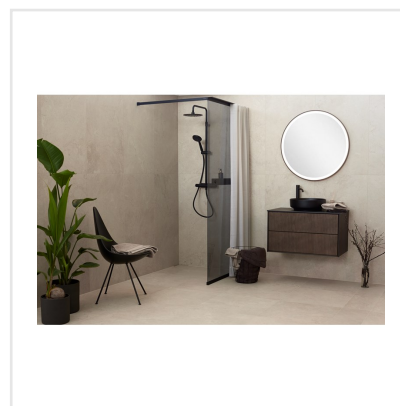

CHALON CREAM

Steneffekt när den är som bäst. Serien Chalon erbjuder vackra tolkningar av natursten med bibehållen charm. Chalon finns i färgerna grå, cream, beige och kaki och samtliga dessa i två olika ytbehandlingar; matt och halvpolerad. Chalon är gjord av granitkeramik vilket gör att den är möjlig att använda i de flesta miljöer, inomhus såväl som utomhus. Oavsett om du gillar klassisk, lantlig eller modern stil så passar Chalon in. Köket, sovrummet, badrummet, hallen och vardagsrummet är några av de perfekta interiörerna att klä med Chalon-kollektionen.

Art nr:	8537
Serie:	Chalon
Färg:	Beige
Yta:	Matt
Storlek:	30x60 cm
Antal/m ² :	5,56
Placering:	Golv & Vägg
Priskod:	M11
Plats:	8:16

KONRADSSONS

KAKEL