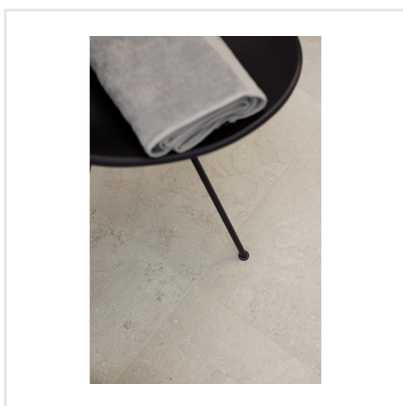

# CHALON CREAM

Steneffekt när den är som bäst. Serien Chalon erbjuder vackra tolkningar av natursten med bibehållen charm. Chalon finns i färgerna grå, cream, beige och kaki och samtliga dessa i två olika ytbehandlingar; matt och halvpolerad. Chalon är gjord av granitkeramik vilket gör att den är möjlig att använda i de flesta miljöer, inomhus såväl som utomhus. Oavsett om du gillar klassisk, lantlig eller modern stil så passar Chalon in. Köket, sovrummet, badrummet, hallen och vardagsrummet är några av de perfekta interiörerna att klä med Chalon-kollektionen.

|                        |                 |
|------------------------|-----------------|
| Art nr:                | 8537            |
| Serie:                 | Chalon          |
| Färg:                  | Beige           |
| Yta:                   | Matt            |
| Storlek:               | 30x60 cm        |
| Antal/m <sup>2</sup> : | 5,56            |
| Placering:             | Golv & Vägg     |
| Priskod:               | M11             |
| Plats:                 | 8:16, C14, PB33 |

KONRADSSONS

KAKEL