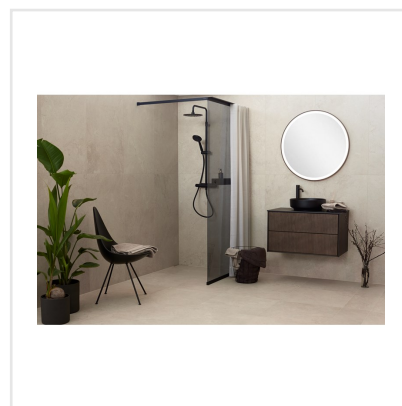

# CHALON CREAM

Steneffekt när den är som bäst. Serien Chalon erbjuder vackra tolkningar av natursten med bibehållen charm. Chalon finns i färgerna grå, cream, beige och kaki och samtliga dessa i två olika ytbehandlingar; matt och halvpolerad. Chalon är gjord av granitkeramik vilket gör att den är möjlig att använda i de flesta miljöer, inomhus såväl som utomhus. Oavsett om du gillar klassisk, lantlig eller modern stil så passar Chalon in. Köket, sovrummet, badrummet, hallen och vardagsrummet är några av de perfekta interiörerna att klä med Chalon-kollektionen.

Art nr:	8537
Serie:	Chalon
Färg:	Beige
Yta:	Matt
Storlek:	30x60 cm
Antal/m <sup>2</sup> :	5,56
Placering:	Golv & Vägg
Priskod:	M9
Plats:	8:16, C14, PB33

KONRADSSONS

KAKEL