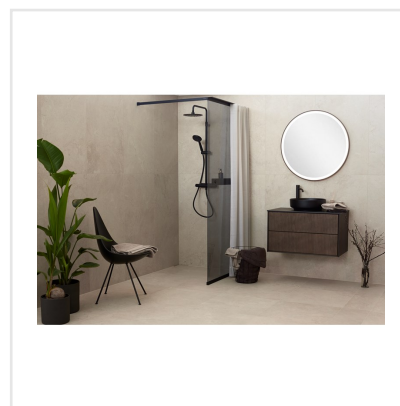

CHALON CREAM

Steneffekt när den är som bäst. Serien Chalon erbjuder vackra tolkningar av natursten med bibehållen charm. Chalon finns i färgerna grå, cream, beige och kaki och samtliga dessa i två olika ytbehandlingar; matt och halvpolerad. Chalon är gjord av granitkeramik vilket gör att den är möjlig att använda i de flesta miljöer, inomhus såväl som utomhus. Oavsett om du gillar klassisk, lantlig eller modern stil så passar Chalon in. Köket, sovrummet, badrummet, hallen och vardagsrummet är några av de perfekta interiörerna att klä med Chalon-kollektionen.

Art nr:	8537
Serie:	Chalon
Färg:	Beige
Yta:	Matt
Storlek:	30x60 cm
Antal/m ² :	5,56
Placering:	Golv & Vägg
Priskod:	M9
Plats:	8:16, C14, PB33

KONRADSSONS

KAKEL