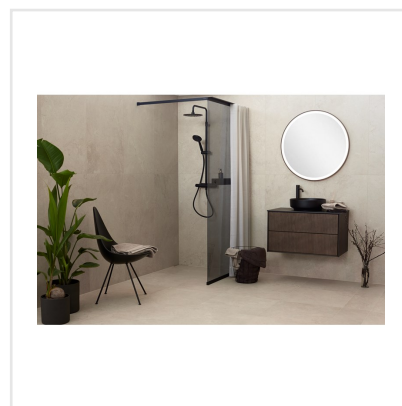

CHALON CREAM

Steneffekt när den är som bäst. Serien Chalon erbjuder vackra tolkningar av natursten med bibehållen charm. Chalon finns i färgerna grå, cream, beige och kaki och samtliga dessa i två olika ytbehandlingar; matt och halvpolerad. Chalon är gjord av granitkeramik vilket gör att den är möjlig att använda i de flesta miljöer, inomhus såväl som utomhus. Oavsett om du gillar klassisk, lantlig eller modern stil så passar Chalon in. Köket, sovrummet, badrummet, hallen och vardagsrummet är några av de perfekta interiörerna att klä med Chalon-kollektionen.

Art nr:	8537
Serie:	Chalon
Färg:	Beige
Yta:	Matt
Storlek:	30x60 cm
Antal/m ² :	5,56
Placering:	Golv & Vägg
Priskod:	M9
Plats:	8:16, C14, PB33

KONRADSSONS

KAKEL