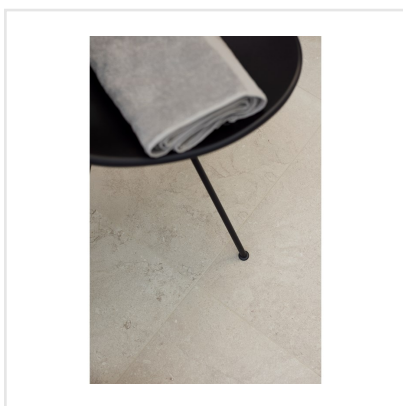

CHALON CREAM

Steneffekt när den är som bäst. Serien Chalon erbjuder vackra tolkningar av natursten med bibehållen charm. Chalon finns i färgerna grå, cream, beige och kaki och samtliga dessa i två olika ytbehandlingar; matt och halvpolerad. Chalon är gjord av granitkeramik vilket gör att den är möjlig att använda i de flesta miljöer, inomhus såväl som utomhus. Oavsett om du gillar klassisk, lantlig eller modern stil så passar Chalon in. Köket, sovrummet, badrummet, hallen och vardagsrummet är några av de perfekta interiörerna att klä med Chalon-kollektionen.

Art nr:	8537
Serie:	Chalon
Färg:	Beige
Yta:	Matt
Storlek:	30x60 cm
Antal/m ² :	5,56
Placering:	Golv & Vägg
Priskod:	M9
Plats:	8:16, C14, PB33

KONRADSSONS

KAKEL