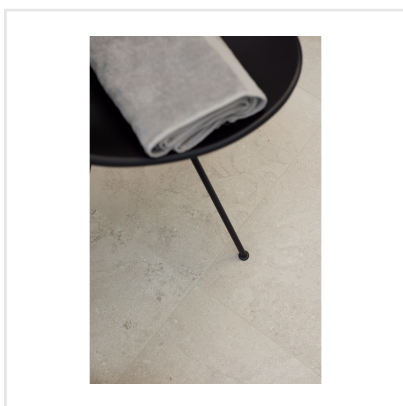

# CHALON CREAM

Steneffekt när den är som bäst. Serien Chalon erbjuder vackra tolkningar av natursten med bibehållen charm. Chalon finns i färgerna grå, cream, beige och kaki och samtliga dessa i två olika ytbehandlingar; matt och halvpolerad. Chalon är gjord av granitkeramik vilket gör att den är möjlig att använda i de flesta miljöer, inomhus såväl som utomhus. Oavsett om du gillar klassisk, lantlig eller modern stil så passar Chalon in. Köket, sovrummet, badrummet, hallen och vardagsrummet är några av de perfekta interiörerna att klä med Chalon-kollektionen.

Art nr:	8537
Serie:	Chalon
Färg:	Beige
Yta:	Matt
Storlek:	30x60 cm
Antal/m <sup>2</sup> :	5,56
Placering:	Golv & Vägg
Priskod:	M9
Plats:	8:16, C14, PB33

KONRADSSONS

KAKEL