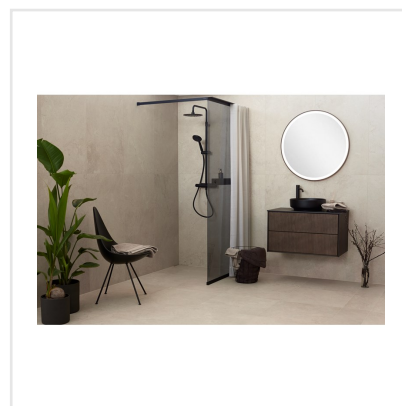

# CHALON CREAM

Steneffekt när den är som bäst. Serien Chalon erbjuder vackra tolkningar av natursten med bibehållen charm. Chalon finns i färgerna grå, cream, beige och kaki och samtliga dessa i två olika ytbehandlingar; matt och halvpolerad. Chalon är gjord av granitkeramik vilket gör att den är möjlig att använda i de flesta miljöer, inomhus såväl som utomhus. Oavsett om du gillar klassisk, lantlig eller modern stil så passar Chalon in. Köket, sovrummet, badrummet, hallen och vardagsrummet är några av de perfekta interiörerna att klä med Chalon-kollektionen.

|                        |                 |
|------------------------|-----------------|
| Art nr:                | 8537            |
| Serie:                 | Chalon          |
| Färg:                  | Beige           |
| Yta:                   | Matt            |
| Storlek:               | 30x60 cm        |
| Antal/m <sup>2</sup> : | 5,56            |
| Placering:             | Golv & Vägg     |
| Priskod:               | M11             |
| Plats:                 | 8:16, C14, PB33 |