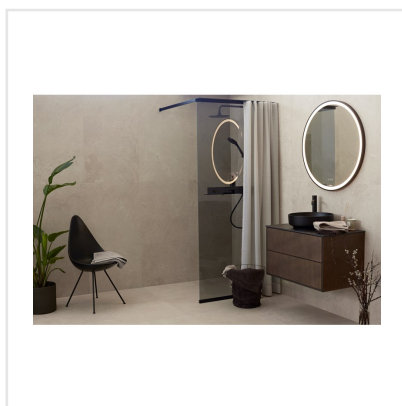

CHALON CREAM

Steneffekt när den är som bäst. Serien Chalon erbjuder vackra tolkningar av natursten med bibehållen charm. Chalon finns i färgerna grå, cream, beige och kaki och samtliga dessa i två olika ytbehandlingar; matt och halvpolerad. Chalon är gjord av granitkeramik vilket gör att den är möjlig att använda i de flesta miljöer, inomhus såväl som utomhus. Oavsett om du gillar klassisk, lantlig eller modern stil så passar Chalon in. Köket, sovrummet, badrummet, hallen och vardagsrummet är några av de perfekta interiörerna att klä med Chalon-kollektionen.

Art nr:	8537
Serie:	Chalon
Färg:	Beige
Yta:	Matt
Storlek:	30x60 cm
Antal/m ² :	5,56
Placering:	Golv & Vägg
Priskod:	M9
Plats:	8:16, C14, PB33

KONRADSSONS

KAKEL