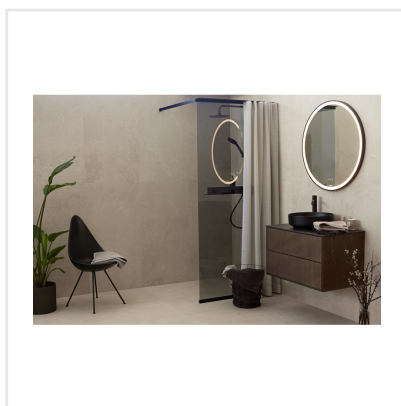

# CHALON CREAM

Steneffekt när den är som bäst. Serien Chalon erbjuder vackra tolkningar av natursten med bibehållen charm. Chalon finns i färgerna grå, cream, beige och kaki och samtliga dessa i två olika ytbehandlingar; matt och halvpolerad. Chalon är gjord av granitkeramik vilket gör att den är möjlig att använda i de flesta miljöer, inomhus såväl som utomhus. Oavsett om du gillar klassisk, lantlig eller modern stil så passar Chalon in. Köket, sovrummet, badrummet, hallen och vardagsrummet är några av de perfekta interiörerna att klä med Chalon-kollektionen.

Art nr:	8537
Serie:	Chalon
Färg:	Beige
Yta:	Matt
Storlek:	30x60 cm
Antal/m <sup>2</sup> :	5,56
Placering:	Golv & Vägg
Priskod:	M9
Plats:	8:16, C14, PB33

KONRADSSONS

KAKEL