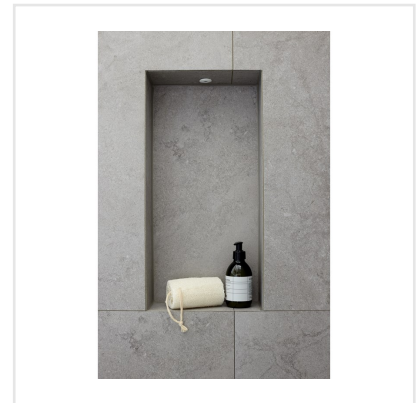

CHALON GREY

Steneffekt när den är som bäst. Serien Chalon erbjuder vackra tolkningar av natursten med bibehållen charm. Chalon finns i färgerna grå, cream, beige och kaki och samtliga dessa i två olika ytbehandlingar; matt och halvpolerad. Chalon är gjord av granitkeramik vilket gör att den är möjlig att använda i de flesta miljöer, inomhus såväl som utomhus. Oavsett om du gillar klassisk, lantlig eller modern stil så passar Chalon in. Köket, sovrummet, badrummet, hallen och vardagsrummet är några av de perfekta interiörerna att klä med Chalon-kollektionen.

Art nr:	8538
Serie:	Chalon
Färg:	Grå
Yta:	Matt
Storlek:	30x60 cm
Antal/m ² :	5,56
Placering:	Golv & Vägg
Priskod:	M11
Plats:	8:21

KONRADSSONS

KAKEL