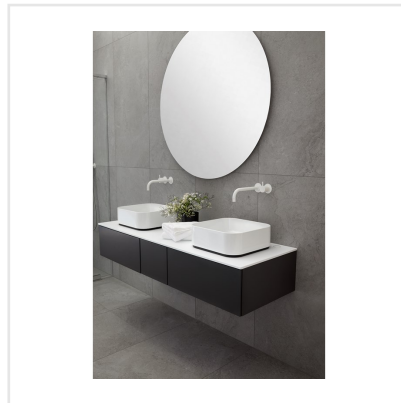

CHALON GREY

Steneffekt när den är som bäst. Serien Chalon erbjuder vackra tolkningar av natursten med bibehållen charm. Chalon finns i färgerna grå, cream, beige och kaki och samtliga dessa i två olika ytbehandlingar; matt och halvpolerad. Chalon är gjord av granitkeramik vilket gör att den är möjlig att använda i de flesta miljöer, inomhus såväl som utomhus. Oavsett om du gillar klassisk, lantlig eller modern stil så passar Chalon in. Köket, sovrummet, badrummet, hallen och vardagsrummet är några av de perfekta interiörerna att klä med Chalon-kollektionen.

Art nr:	8538
Serie:	Chalon
Färg:	Grå
Yta:	Matt
Storlek:	30x60 cm
Antal/m ² :	5,56
Placering:	Golv & Vägg
Priskod:	M11
Plats:	8:21

KONRADSSONS

KAKEL