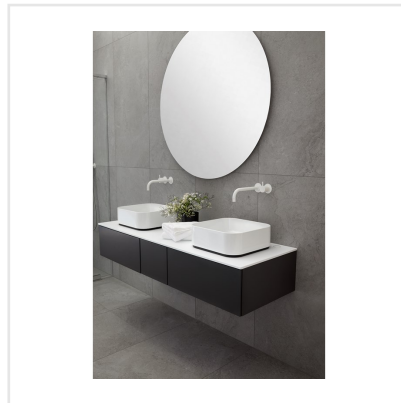

CHALON GREY

Steneffekt när den är som bäst. Serien Chalon erbjuder vackra tolkningar av natursten med bibehållen charm. Chalon finns i färgerna grå, cream, beige och kaki och samtliga dessa i två olika ytbehandlingar; matt och halvpolerad. Chalon är gjord av granitkeramik vilket gör att den är möjlig att använda i de flesta miljöer, inomhus såväl som utomhus. Oavsett om du gillar klassisk, lantlig eller modern stil så passar Chalon in. Köket, sovrummet, badrummet, hallen och vardagsrummet är några av de perfekta interiörerna att klä med Chalon-kollektionen.

Art nr:	8538
Serie:	Chalon
Färg:	Grå
Yta:	Matt
Storlek:	30x60 cm
Antal/m ² :	5,56
Placering:	Golv & Vägg
Priskod:	M9
Plats:	8:21, C17, PB34

KONRADSSONS

KAKEL