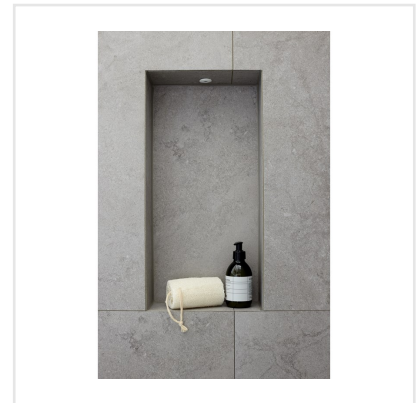

# CHALON GREY

Steneffekt när den är som bäst. Serien Chalon erbjuder vackra tolkningar av natursten med bibehållen charm. Chalon finns i färgerna grå, cream, beige och kaki och samtliga dessa i två olika ytbehandlingar; matt och halvpolerad. Chalon är gjord av granitkeramik vilket gör att den är möjlig att använda i de flesta miljöer, inomhus såväl som utomhus. Oavsett om du gillar klassisk, lantlig eller modern stil så passar Chalon in. Köket, sovrummet, badrummet, hallen och vardagsrummet är några av de perfekta interiörerna att klä med Chalon-kollektionen.

Art nr:	8538
Serie:	Chalon
Färg:	Grå
Yta:	Matt
Storlek:	30x60 cm
Antal/m <sup>2</sup> :	5,56
Placering:	Golv & Vägg
Priskod:	M9
Plats:	8:21, C17, PB34

KONRADSSONS

KAKEL