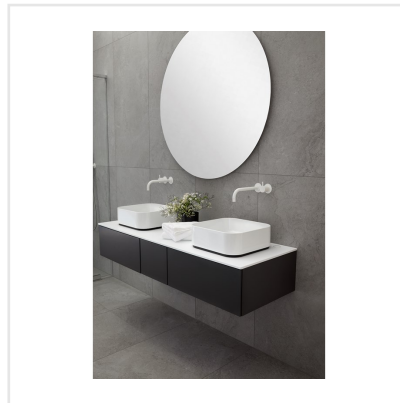

# CHALON GREY

Steneffekt när den är som bäst. Serien Chalon erbjuder vackra tolkningar av natursten med bibehållen charm. Chalon finns i färgerna grå, cream, beige och kaki och samtliga dessa i två olika ytbehandlingar; matt och halvpolerad. Chalon är gjord av granitkeramik vilket gör att den är möjlig att använda i de flesta miljöer, inomhus såväl som utomhus. Oavsett om du gillar klassisk, lantlig eller modern stil så passar Chalon in. Köket, sovrummet, badrummet, hallen och vardagsrummet är några av de perfekta interiörerna att klä med Chalon-kollektionen.

Art nr:	8538
Serie:	Chalon
Färg:	Grå
Yta:	Matt
Storlek:	30x60 cm
Antal/m <sup>2</sup> :	5,56
Placering:	Golv & Vägg
Priskod:	M9
Plats:	8:21, C17, PB34

KONRADSSONS

KAKEL