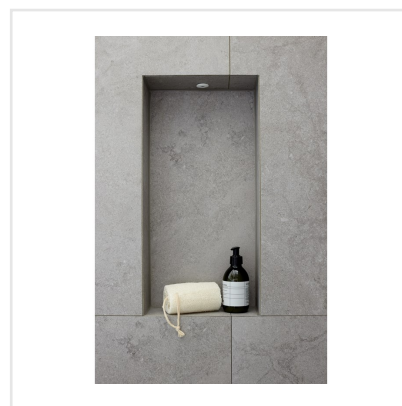

# CHALON GREY

Steneffekt när den är som bäst. Serien Chalon erbjuder vackra tolkningar av natursten med bibehållen charm. Chalon finns i färgerna grå, cream, beige och kaki och samtliga dessa i två olika ytbehandlingar; matt och halvpolerad. Chalon är gjord av granitkeramik vilket gör att den är möjlig att använda i de flesta miljöer, inomhus såväl som utomhus. Oavsett om du gillar klassisk, lantlig eller modern stil så passar Chalon in. Köket, sovrummet, badrummet, hallen och vardagsrummet är några av de perfekta interiörerna att klä med Chalon-kollektionen.

Art nr:	8538
Serie:	Chalon
Färg:	Grå
Yta:	Matt
Storlek:	30x60 cm
Antal/m <sup>2</sup> :	5,56
Placering:	Golv & Vägg
Priskod:	M9
Plats:	8:21, C17, PB34

KONRADSSONS

KAKEL