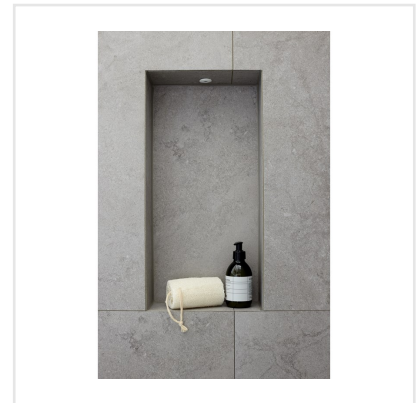

CHALON GREY

Steneffekt när den är som bäst. Serien Chalon erbjuder vackra tolkningar av natursten med bibehållen charm. Chalon finns i färgerna grå, cream, beige och kaki och samtliga dessa i två olika ytbehandlingar; matt och halvpolerad. Chalon är gjord av granitkeramik vilket gör att den är möjlig att använda i de flesta miljöer, inomhus såväl som utomhus. Oavsett om du gillar klassisk, lantlig eller modern stil så passar Chalon in. Köket, sovrummet, badrummet, hallen och vardagsrummet är några av de perfekta interiörerna att klä med Chalon-kollektionen.

Art nr:	8538
Serie:	Chalon
Färg:	Grå
Yta:	Matt
Storlek:	30x60 cm
Antal/m ² :	5,56
Placering:	Golv & Vägg
Priskod:	M9
Plats:	8:21, C17, PB34

KONRADSSONS

KAKEL