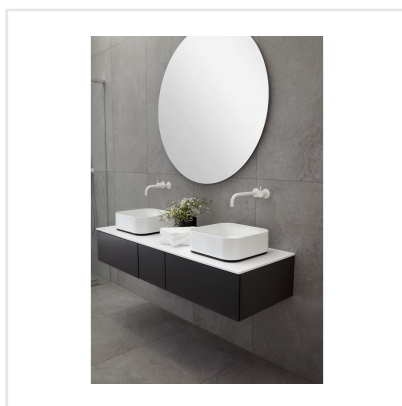

# CHALON GREY

Steneffekt när den är som bäst. Serien Chalon erbjuder vackra tolkningar av natursten med bibehållen charm. Chalon finns i färgerna grå, cream, beige och kaki och samtliga dessa i två olika ytbehandlingar; matt och halvpolerad. Chalon är gjord av granitkeramik vilket gör att den är möjlig att använda i de flesta miljöer, inomhus såväl som utomhus. Oavsett om du gillar klassisk, lantlig eller modern stil så passar Chalon in. Köket, sovrummet, badrummet, hallen och vardagsrummet är några av de perfekta interiörerna att klä med Chalon-kollektionen.

Art nr:	8538
Serie:	Chalon
Färg:	Grå
Yta:	Matt
Storlek:	30x60 cm
Antal/m <sup>2</sup> :	5,56
Placering:	Golv & Vägg
Priskod:	M9
Plats:	8:21, C17, PB34

KONRADSSONS

KAKEL