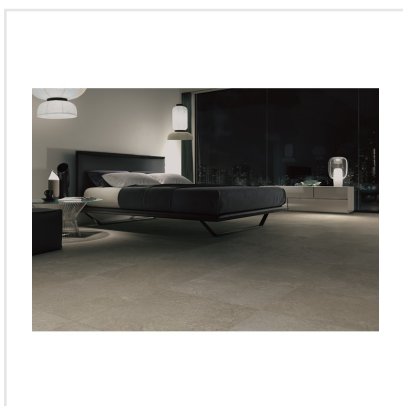

# CHALON KAKI

Steneffekt när den är som bäst. Serien Chalon erbjuder vackra tolkningar av natursten med bibehållen charm. Chalon finns i färgerna grå, cream, beige och kaki och samtliga dessa i två olika ytbehandlingar; matt och halvpolerad. Chalon är gjord av granitkeramik vilket gör att den är möjlig att använda i de flesta miljöer, inomhus såväl som utomhus. Oavsett om du gillar klassisk, lantlig eller modern stil så passar Chalon in. Köket, sovrummet, badrummet, hallen och vardagsrummet är några av de perfekta interiörerna att klä med Chalon-kollektionen.

Art nr:	8539
Serie:	Chalon
Färg:	Grå
Yta:	Matt
Storlek:	30x60 cm
Antal/m <sup>2</sup> :	5,56
Placering:	Golv & Vägg
Priskod:	M9
Plats:	C16, PB35

KONRADSSONS

KAKEL