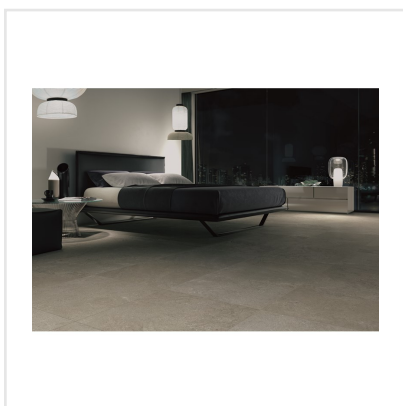

CHALON KAKI

Steneffekt när den är som bäst. Serien Chalon erbjuder vackra tolkningar av natursten med bibehållen charm. Chalon finns i färgerna grå, cream, beige och kaki och samtliga dessa i två olika ytbehandlingar; matt och halvpolerad. Chalon är gjord av granitkeramik vilket gör att den är möjlig att använda i de flesta miljöer, inomhus såväl som utomhus. Oavsett om du gillar klassisk, lantlig eller modern stil så passar Chalon in. Köket, sovrummet, badrummet, hallen och vardagsrummet är några av de perfekta interiörerna att klä med Chalon-kollektionen.

Art nr:	8539
Serie:	Chalon
Färg:	Grå
Yta:	Matt
Storlek:	30x60 cm
Antal/m ² :	5,56
Placering:	Golv & Vägg
Priskod:	M9
Plats:	C16, PB35

KONRADSSONS

KAKEL