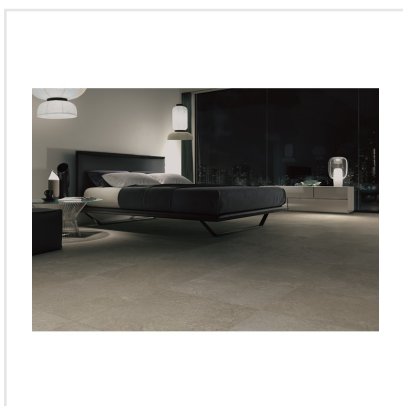

CHALON KAKI

Steneffekt när den är som bäst. Serien Chalon erbjuder vackra tolkningar av natursten med bibehållen charm. Chalon finns i färgerna grå, cream, beige och kaki och samtliga dessa i två olika ytbehandlingar; matt och halvpolerad. Chalon är gjord av granitkeramik vilket gör att den är möjlig att använda i de flesta miljöer, inomhus såväl som utomhus. Oavsett om du gillar klassisk, lantlig eller modern stil så passar Chalon in. Köket, sovrummet, badrummet, hallen och vardagsrummet är några av de perfekta interiörerna att klä med Chalon-kollektionen.

Art nr:	8539
Serie:	Chalon
Färg:	Grå
Yta:	Matt
Storlek:	30x60 cm
Antal/m ² :	5,56
Placering:	Golv & Vägg
Priskod:	M11
Plats:	8:25

KONRADSSONS

KAKEL