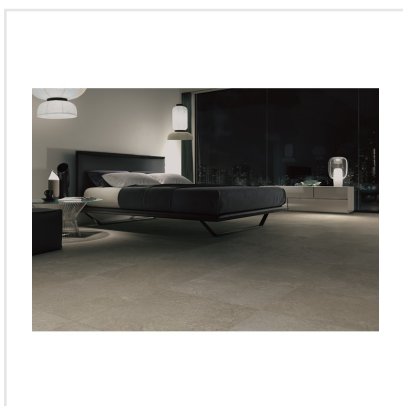

CHALON KAKI

Steneffekt när den är som bäst. Serien Chalon erbjuder vackra tolkningar av natursten med bibehållen charm. Chalon finns i färgerna grå, cream, beige och kaki och samtliga dessa i två olika ytbehandlingar; matt och halvpolerad. Chalon är gjord av granitkeramik vilket gör att den är möjlig att använda i de flesta miljöer, inomhus såväl som utomhus. Oavsett om du gillar klassisk, lantlig eller modern stil så passar Chalon in. Köket, sovrummet, badrummet, hallen och vardagsrummet är några av de perfekta interiörerna att klä med Chalon-kollektionen.

Art nr:	8539
Serie:	Chalon
Färg:	Grå
Yta:	Matt
Storlek:	30x60 cm
Antal/m ² :	5,56
Placering:	Golv & Vägg
Priskod:	M9
Plats:	8:25, C16, PB35

KONRADSSONS

KAKEL