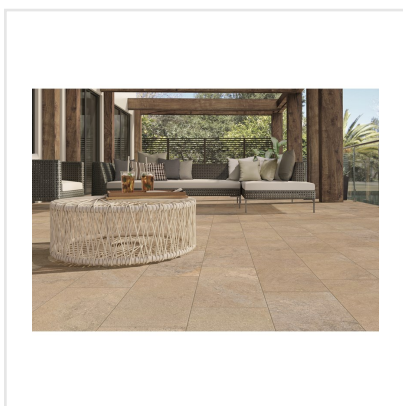

CHALON BEIGE SEMIPOLERAD

Steneffekt när den är som bäst. Serien Chalon erbjuder vackra tolkningar av natursten med bibehållen charm. Chalon finns i färgerna grå, cream, beige och kaki och samtliga dessa i två olika ytbehandlingar; matt och halvpolerad. Chalon är gjord av granitkeramik vilket gör att den är möjlig att använda i de flesta miljöer, inomhus såväl som utomhus. Oavsett om du gillar klassisk, lantlig eller modern stil så passar Chalon in. Köket, sovrummet, badrummet, hallen och vardagsrummet är några av de perfekta interiörerna att klä med Chalon-kollektionen.

Art nr:	8540
Serie:	Chalon
Färg:	Beige
Yta:	Halvpolerad
Storlek:	30x60 cm
Antal/m ² :	5,56
Placering:	Golv & Vägg
Priskod:	M12
Plats:	8:15

KONRADSSONS

KAKEL