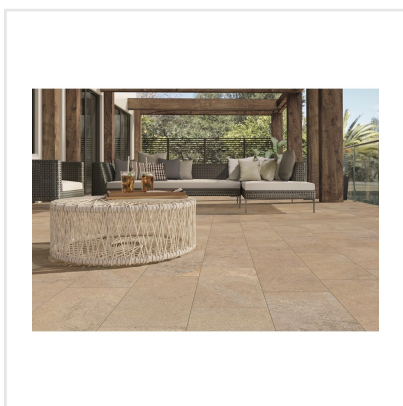

CHALON BEIGE SEMIPOLERAD

Steneffekt när den är som bäst. Serien Chalon erbjuder vackra tolkningar av natursten med bibehållen charm. Chalon finns i färgerna grå, cream, beige och kaki och samtliga dessa i två olika ytbehandlingar; matt och halvpolerad. Chalon är gjord av granitkeramik vilket gör att den är möjlig att använda i de flesta miljöer, inomhus såväl som utomhus. Oavsett om du gillar klassisk, lantlig eller modern stil så passar Chalon in. Köket, sovrummet, badrummet, hallen och vardagsrummet är några av de perfekta interiörerna att klä med Chalon-kollektionen.

Art nr:	8540
Serie:	Chalon
Färg:	Beige
Yta:	Halvpolerad
Storlek:	30x60 cm
Antal/m ² :	5,56
Placering:	Golv & Vägg
Priskod:	M12
Plats:	8:15, C15, PB36

KONRADSSONS

KAKEL