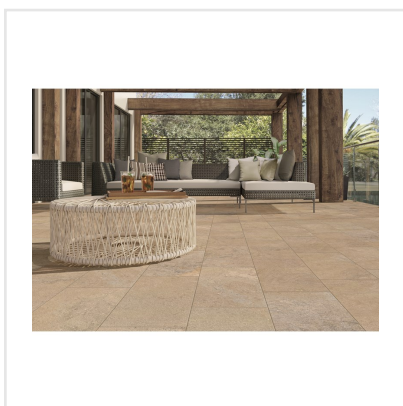

# CHALON BEIGE SEMIPOLERAD

Steneffekt när den är som bäst. Serien Chalon erbjuder vackra tolkningar av natursten med bibehållen charm. Chalon finns i färgerna grå, cream, beige och kaki och samtliga dessa i två olika ytbehandlingar; matt och halvpolerad. Chalon är gjord av granitkeramik vilket gör att den är möjlig att använda i de flesta miljöer, inomhus såväl som utomhus. Oavsett om du gillar klassisk, lantlig eller modern stil så passar Chalon in. Köket, sovrummet, badrummet, hallen och vardagsrummet är några av de perfekta interiörerna att klä med Chalon-kollektionen.

Art nr:	8540
Serie:	Chalon
Färg:	Beige
Yta:	Halvpolerad
Storlek:	30x60 cm
Antal/m <sup>2</sup> :	5,56
Placering:	Golv & Vägg
Priskod:	M14
Plats:	8:15, C15, PB36

KONRADSSONS

KAKEL