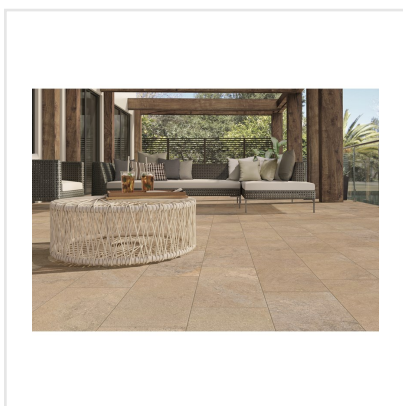

CHALON BEIGE SEMIPOLERAD

Steneffekt när den är som bäst. Serien Chalon erbjuder vackra tolkningar av natursten med bibehållen charm. Chalon finns i färgerna grå, cream, beige och kaki och samtliga dessa i två olika ytbehandlingar; matt och halvpolerad. Chalon är gjord av granitkeramik vilket gör att den är möjlig att använda i de flesta miljöer, inomhus såväl som utomhus. Oavsett om du gillar klassisk, lantlig eller modern stil så passar Chalon in. Köket, sovrummet, badrummet, hallen och vardagsrummet är några av de perfekta interiörerna att klä med Chalon-kollektionen.

Art nr:	8540
Serie:	Chalon
Färg:	Beige
Yta:	Halvpolerad
Storlek:	30x60 cm
Antal/m ² :	5,56
Placering:	Golv & Vägg
Priskod:	M14
Plats:	8:15, C15, PB36

KONRADSSONS

KAKEL