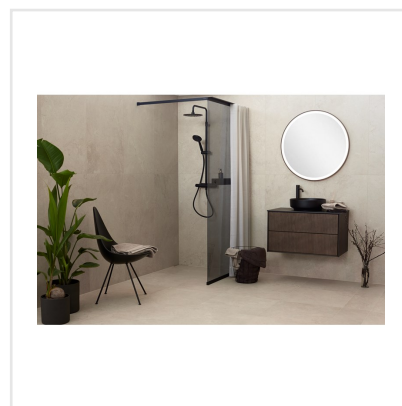

KONRADSSONS

KAKEL