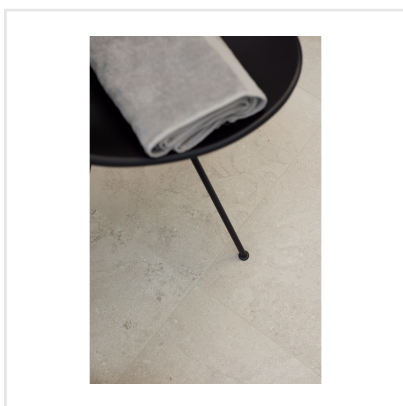

# CHALON CREAM SEMIPOLERAD

Steneffekt när den är som bäst. Serien Chalon erbjuder vackra tolkningar av natursten med bibehållen charm. Chalon finns i färgerna grå, cream, beige och kaki och samtliga dessa i två olika ytbehandlingar; matt och halvpolerad. Chalon är gjord av granitkeramik vilket gör att den är möjlig att använda i de flesta miljöer, inomhus såväl som utomhus. Oavsett om du gillar klassisk, lantlig eller modern stil så passar Chalon in. Köket, sovrummet, badrummet, hallen och vardagsrummet är några av de perfekta interiörerna att klä med Chalon-kollektionen.

|                        |                 |
|------------------------|-----------------|
| Art nr:                | 8541            |
| Serie:                 | Chalon          |
| Färg:                  | Beige           |
| Yta:                   | Halvpolerad     |
| Storlek:               | 30x60 cm        |
| Antal/m <sup>2</sup> : | 5,56            |
| Placering:             | Golv & Vägg     |
| Priskod:               | M14             |
| Plats:                 | 8:16, C14, PB37 |

KONRADSSONS

KAKEL