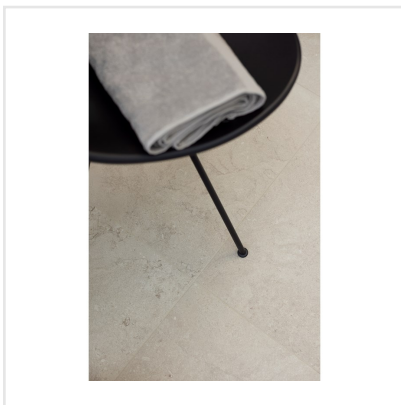

CHALON CREAM SEMIPOLERAD

Steneffekt när den är som bäst. Serien Chalon erbjuder vackra tolkningar av natursten med bibehållen charm. Chalon finns i färgerna grå, cream, beige och kaki och samtliga dessa i två olika ytbehandlingar; matt och halvpolerad. Chalon är gjord av granitkeramik vilket gör att den är möjlig att använda i de flesta miljöer, inomhus såväl som utomhus. Oavsett om du gillar klassisk, lantlig eller modern stil så passar Chalon in. Köket, sovrummet, badrummet, hallen och vardagsrummet är några av de perfekta interiörerna att klä med Chalon-kollektionen.

Art nr:	8541
Serie:	Chalon
Färg:	Beige
Yta:	Halvpolerad
Storlek:	30x60 cm
Antal/m ² :	5,56
Placering:	Golv & Vägg
Priskod:	M12
Plats:	8:16

KONRADSSONS

KAKEL