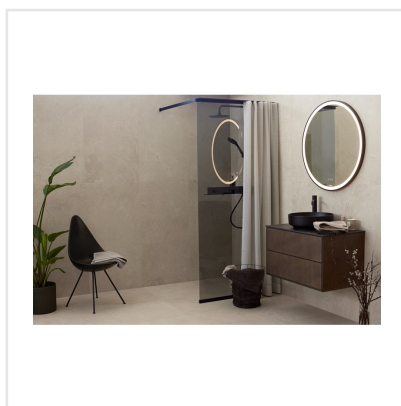

# CHALON CREAM SEMIPOLERAD

Steneffekt när den är som bäst. Serien Chalon erbjuder vackra tolkningar av natursten med bibehållen charm. Chalon finns i färgerna grå, cream, beige och kaki och samtliga dessa i två olika ytbehandlingar; matt och halvpolerad. Chalon är gjord av granitkeramik vilket gör att den är möjlig att använda i de flesta miljöer, inomhus såväl som utomhus. Oavsett om du gillar klassisk, lantlig eller modern stil så passar Chalon in. Köket, sovrummet, badrummet, hallen och vardagsrummet är några av de perfekta interiörerna att klä med Chalon-kollektionen.

Art nr:	8541
Serie:	Chalon
Färg:	Beige
Yta:	Halvpolerad
Storlek:	30x60 cm
Antal/m <sup>2</sup> :	5,56
Placering:	Golv & Vägg
Priskod:	M14
Plats:	8:16, C14, PB37

KONRADSSONS

KAKEL