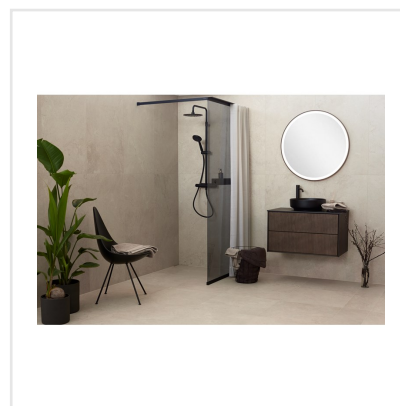

# CHALON CREAM SEMIPOLERAD

Steneffekt när den är som bäst. Serien Chalon erbjuder vackra tolkningar av natursten med bibehållen charm. Chalon finns i färgerna grå, cream, beige och kaki och samtliga dessa i två olika ytbehandlingar; matt och halvpolerad. Chalon är gjord av granitkeramik vilket gör att den är möjlig att använda i de flesta miljöer, inomhus såväl som utomhus. Oavsett om du gillar klassisk, lantlig eller modern stil så passar Chalon in. Köket, sovrummet, badrummet, hallen och vardagsrummet är några av de perfekta interiörerna att klä med Chalon-kollektionen.

Art nr:	8541
Serie:	Chalon
Färg:	Beige
Yta:	Halvpolerad
Storlek:	30x60 cm
Antal/m <sup>2</sup> :	5,56
Placering:	Golv & Vägg
Priskod:	M14
Plats:	8:16, C14, PB37

KONRADSSONS

KAKEL