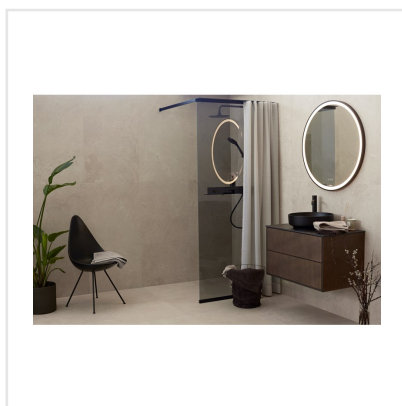

KONRADSSONS

KAKEL