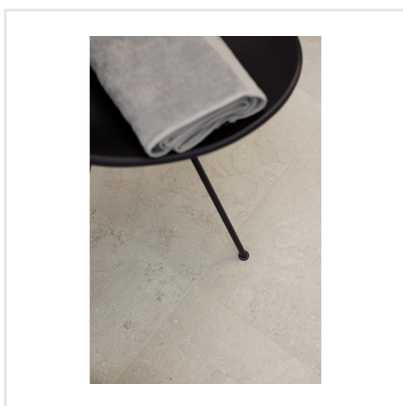

# CHALON CREAM SEMIPOLERAD

Steneffekt när den är som bäst. Serien Chalon erbjuder vackra tolkningar av natursten med bibehållen charm. Chalon finns i färgerna grå, cream, beige och kaki och samtliga dessa i två olika ytbehandlingar; matt och halvpolerad. Chalon är gjord av granitkeramik vilket gör att den är möjlig att använda i de flesta miljöer, inomhus såväl som utomhus. Oavsett om du gillar klassisk, lantlig eller modern stil så passar Chalon in. Köket, sovrummet, badrummet, hallen och vardagsrummet är några av de perfekta interiörerna att klä med Chalon-kollektionen.

Art nr:	8541
Serie:	Chalon
Färg:	Beige
Yta:	Halvpolerad
Storlek:	30x60 cm
Antal/m <sup>2</sup> :	5,56
Placering:	Golv & Vägg
Priskod:	M14
Plats:	8:16, C14, PB37

KONRADSSONS

KAKEL