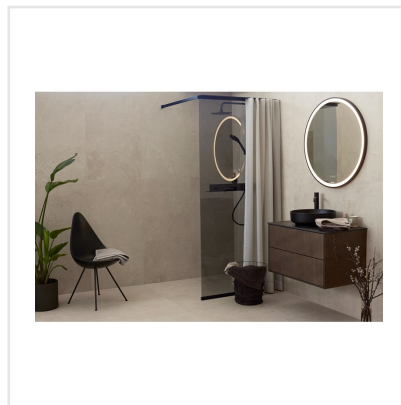

CHALON CREAM SEMIPOLERAD

Steneffekt när den är som bäst. Serien Chalon erbjuder vackra tolkningar av natursten med bibehållen charm. Chalon finns i färgerna grå, cream, beige och kaki och samtliga dessa i två olika ytbehandlingar; matt och halvpolerad. Chalon är gjord av granitkeramik vilket gör att den är möjlig att använda i de flesta miljöer, inomhus såväl som utomhus. Oavsett om du gillar klassisk, lantlig eller modern stil så passar Chalon in. Köket, sovrummet, badrummet, hallen och vardagsrummet är några av de perfekta interiörerna att klä med Chalon-kollektionen.

Art nr:	8541
Serie:	Chalon
Färg:	Beige
Yta:	Halvpolerad
Storlek:	30x60 cm
Antal/m ² :	5,56
Placering:	Golv & Vägg
Priskod:	M12
Plats:	8:16

KONRADSSONS

KAKEL