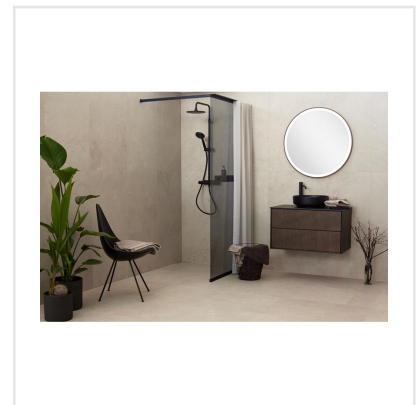

CHALON CREAM SEMIPOLERAD

Steneffekt när den är som bäst. Serien Chalon erbjuder vackra tolkningar av natursten med bibehållen charm. Chalon finns i färgerna grå, cream, beige och kaki och samtliga dessa i två olika ytbehandlingar; matt och halvpolerad. Chalon är gjord av granitkeramik vilket gör att den är möjlig att använda i de flesta miljöer, inomhus såväl som utomhus. Oavsett om du gillar klassisk, lantlig eller modern stil så passar Chalon in. Köket, sovrummet, badrummet, hallen och vardagsrummet är några av de perfekta interiörerna att klä med Chalon-kollektionen.

Art nr:	8541
Serie:	Chalon
Färg:	Beige
Yta:	Halvpolerad
Storlek:	30x60 cm
Antal/m ² :	5,56
Placering:	Golv & Vägg
Priskod:	M12
Plats:	8:16

KONRADSSONS

KAKEL