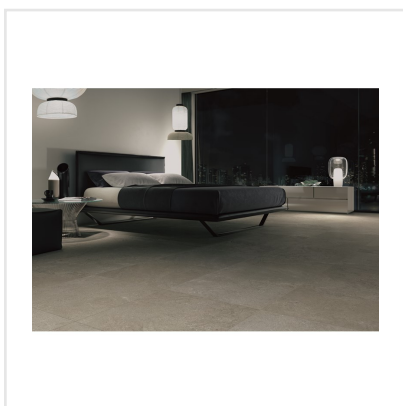

# CHALON KAKI SEMIPOLERAD

Steneffekt när den är som bäst. Serien Chalon erbjuder vackra tolkningar av natursten med bibehållen charm. Chalon finns i färgerna grå, cream, beige och kaki och samtliga dessa i två olika ytbehandlingar; matt och halvpolerad. Chalon är gjord av granitkeramik vilket gör att den är möjlig att använda i de flesta miljöer, inomhus såväl som utomhus. Oavsett om du gillar klassisk, lantlig eller modern stil så passar Chalon in. Köket, sovrummet, badrummet, hallen och vardagsrummet är några av de perfekta interiörerna att klä med Chalon-kollektionen.

Art nr:	8543
Serie:	Chalon
Färg:	Grå
Yta:	Halvpolerad
Storlek:	30x60 cm
Antal/m <sup>2</sup> :	5,56
Placering:	Golv & Vägg
Priskod:	M14
Plats:	8:25, C16, PB39

KONRADSSONS

KAKEL