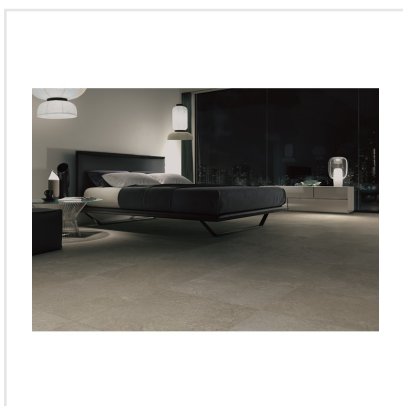

CHALON KAKI SEMIPOLERAD

Steneffekt när den är som bäst. Serien Chalon erbjuder vackra tolkningar av natursten med bibehållen charm. Chalon finns i färgerna grå, cream, beige och kaki och samtliga dessa i två olika ytbehandlingar; matt och halvpolerad. Chalon är gjord av granitkeramik vilket gör att den är möjlig att använda i de flesta miljöer, inomhus såväl som utomhus. Oavsett om du gillar klassisk, lantlig eller modern stil så passar Chalon in. Köket, sovrummet, badrummet, hallen och vardagsrummet är några av de perfekta interiörerna att klä med Chalon-kollektionen.

Art nr:	8543
Serie:	Chalon
Färg:	Grå
Yta:	Halvpolerad
Storlek:	30x60 cm
Antal/m ² :	5,56
Placering:	Golv & Vägg
Priskod:	M12
Plats:	8:25

KONRADSSONS

KAKEL