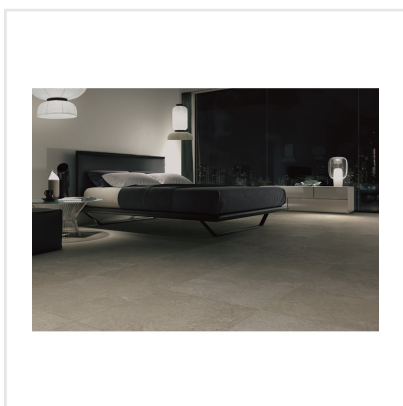

CHALON KAKI SEMIPOLERAD

Steneffekt när den är som bäst. Serien Chalon erbjuder vackra tolkningar av natursten med bibehållen charm. Chalon finns i färgerna grå, cream, beige och kaki och samtliga dessa i två olika ytbehandlingar; matt och halvpolerad. Chalon är gjord av granitkeramik vilket gör att den är möjlig att använda i de flesta miljöer, inomhus såväl som utomhus. Oavsett om du gillar klassisk, lantlig eller modern stil så passar Chalon in. Köket, sovrummet, badrummet, hallen och vardagsrummet är några av de perfekta interiörerna att klä med Chalon-kollektionen.

Art nr:	8543
Serie:	Chalon
Färg:	Grå
Yta:	Halvpolerad
Storlek:	30x60 cm
Antal/m ² :	5,56
Placering:	Golv & Vägg
Priskod:	M14
Plats:	8:25, C16, PB39

KONRADSSONS

KAKEL