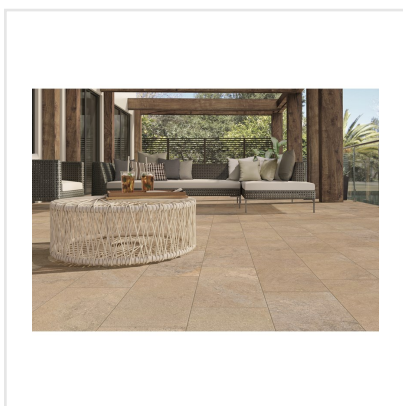

CHALON BEIGE

Steneffekt när den är som bäst. Serien Chalon erbjuder vackra tolkningar av natursten med bibehållen charm. Chalon finns i färgerna grå, cream, beige och kaki och samtliga dessa i två olika ytbehandlingar; matt och halvpolerad. Chalon är gjord av granitkeramik vilket gör att den är möjlig att använda i de flesta miljöer, inomhus såväl som utomhus. Oavsett om du gillar klassisk, lantlig eller modern stil så passar Chalon in. Köket, sovrummet, badrummet, hallen och vardagsrummet är några av de perfekta interiörerna att klä med Chalon-kollektionen.

Art nr:	8544
Serie:	Chalon
Färg:	Beige
Yta:	Matt
Storlek:	10x10 cm
Arkstorlek:	30x30 cm
Antal/m ² :	11,11
Placering:	Golv & Vägg
Priskod:	M23
Plats:	8:15, C15, PB32

KONRADSSONS

KAKEL