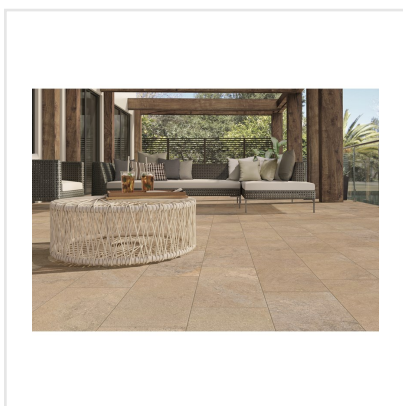

# CHALON BEIGE

Steneffekt när den är som bäst. Serien Chalon erbjuder vackra tolkningar av natursten med bibehållen charm. Chalon finns i färgerna grå, cream, beige och kaki och samtliga dessa i två olika ytbehandlingar; matt och halvpolerad. Chalon är gjord av granitkeramik vilket gör att den är möjlig att använda i de flesta miljöer, inomhus såväl som utomhus. Oavsett om du gillar klassisk, lantlig eller modern stil så passar Chalon in. Köket, sovrummet, badrummet, hallen och vardagsrummet är några av de perfekta interiörerna att klä med Chalon-kollektionen.

Art nr:	8544
Serie:	Chalon
Färg:	Beige
Yta:	Matt
Storlek:	10x10 cm
Arkstorlek:	30x30 cm
Antal/m <sup>2</sup> :	11,11
Placering:	Golv & Vägg
Priskod:	M23
Plats:	8:15, C15, PB32

KONRADSSONS

KAKEL