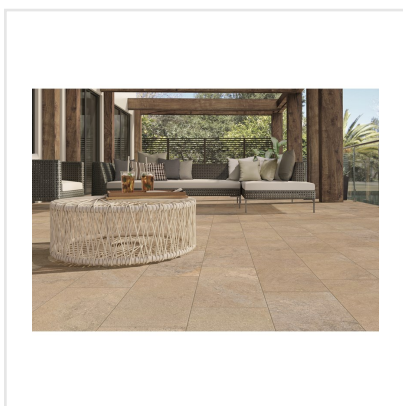

CHALON BEIGE

Steneffekt när den är som bäst. Serien Chalon erbjuder vackra tolkningar av natursten med bibehållen charm. Chalon finns i färgerna grå, cream, beige och kaki och samtliga dessa i två olika ytbehandlingar; matt och halvpolerad. Chalon är gjord av granitkeramik vilket gör att den är möjlig att använda i de flesta miljöer, inomhus såväl som utomhus. Oavsett om du gillar klassisk, lantlig eller modern stil så passar Chalon in. Köket, sovrummet, badrummet, hallen och vardagsrummet är några av de perfekta interiörerna att klä med Chalon-kollektionen.

Art nr:	8544
Serie:	Chalon
Färg:	Beige
Yta:	Matt
Storlek:	10x10 cm
Arkstorlek:	30x30 cm
Antal/m ² :	11,11
Placering:	Golv & Vägg
Priskod:	M23
Plats:	8:15

KONRADSSONS

KAKEL