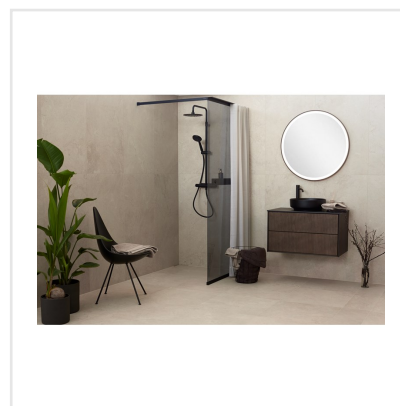

CHALON CREAM

Steneffekt när den är som bäst. Serien Chalon erbjuder vackra tolkningar av natursten med bibehållen charm. Chalon finns i färgerna grå, cream, beige och kaki och samtliga dessa i två olika ytbehandlingar; matt och halvpolerad. Chalon är gjord av granitkeramik vilket gör att den är möjlig att använda i de flesta miljöer, inomhus såväl som utomhus. Oavsett om du gillar klassisk, lantlig eller modern stil så passar Chalon in. Köket, sovrummet, badrummet, hallen och vardagsrummet är några av de perfekta interiörerna att klä med Chalon-kollektionen.

Art nr:	8545
Serie:	Chalon
Färg:	Beige
Yta:	Matt
Storlek:	10x10 cm
Arkstorlek:	30x30 cm
Antal/m ² :	11,11
Placering:	Golv & Vägg
Priskod:	M23
Plats:	8:16, C14, PB33

KONRADSSONS

KAKEL