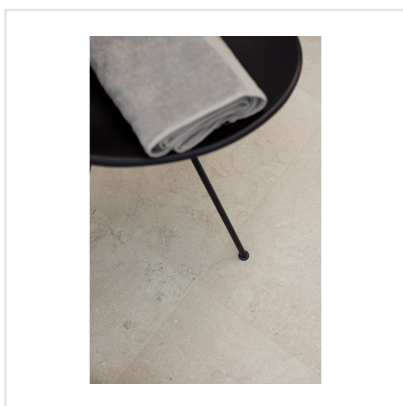

# CHALON CREAM

Steneffekt när den är som bäst. Serien Chalon erbjuder vackra tolkningar av natursten med bibehållen charm. Chalon finns i färgerna grå, cream, beige och kaki och samtliga dessa i två olika ytbehandlingar; matt och halvpolerad. Chalon är gjord av granitkeramik vilket gör att den är möjlig att använda i de flesta miljöer, inomhus såväl som utomhus. Oavsett om du gillar klassisk, lantlig eller modern stil så passar Chalon in. Köket, sovrummet, badrummet, hallen och vardagsrummet är några av de perfekta interiörerna att klä med Chalon-kollektionen.

Art nr:	8545
Serie:	Chalon
Färg:	Beige
Yta:	Matt
Storlek:	10x10 cm
Arkstorlek:	30x30 cm
Antal/m <sup>2</sup> :	11,11
Placering:	Golv & Vägg
Priskod:	M23
Plats:	8:16, C14, PB33

KONRADSSONS

KAKEL