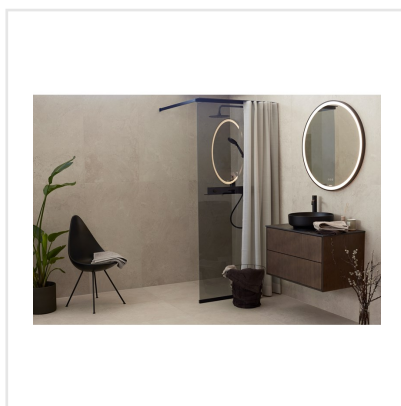

# CHALON CREAM

Steneffekt när den är som bäst. Serien Chalon erbjuder vackra tolkningar av natursten med bibehållen charm. Chalon finns i färgerna grå, cream, beige och kaki och samtliga dessa i två olika ytbehandlingar; matt och halvpolerad. Chalon är gjord av granitkeramik vilket gör att den är möjlig att använda i de flesta miljöer, inomhus såväl som utomhus. Oavsett om du gillar klassisk, lantlig eller modern stil så passar Chalon in. Köket, sovrummet, badrummet, hallen och vardagsrummet är några av de perfekta interiörerna att klä med Chalon-kollektionen.

Art nr:	8545
Serie:	Chalon
Färg:	Beige
Yta:	Matt
Storlek:	10x10 cm
Arkstorlek:	30x30 cm
Antal/m <sup>2</sup> :	11,11
Placering:	Golv & Vägg
Priskod:	M23
Plats:	8:16, C14, PB33

KONRADSSONS

KAKEL