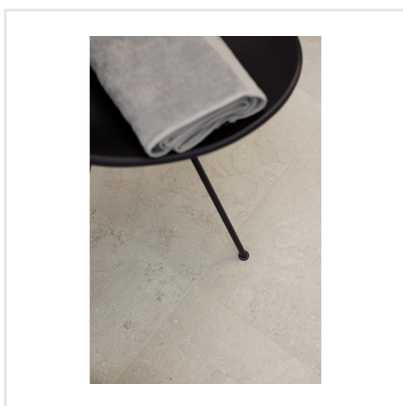

CHALON CREAM

Steneffekt när den är som bäst. Serien Chalon erbjuder vackra tolkningar av natursten med bibehållen charm. Chalon finns i färgerna grå, cream, beige och kaki och samtliga dessa i två olika ytbehandlingar; matt och halvpolerad. Chalon är gjord av granitkeramik vilket gör att den är möjlig att använda i de flesta miljöer, inomhus såväl som utomhus. Oavsett om du gillar klassisk, lantlig eller modern stil så passar Chalon in. Köket, sovrummet, badrummet, hallen och vardagsrummet är några av de perfekta interiörerna att klä med Chalon-kollektionen.

Art nr:	8545
Serie:	Chalon
Färg:	Beige
Yta:	Matt
Storlek:	10x10 cm
Arkstorlek:	30x30 cm
Antal/m ² :	11,11
Placering:	Golv & Vägg
Priskod:	M23
Plats:	8:16

KONRADSSONS

KAKEL