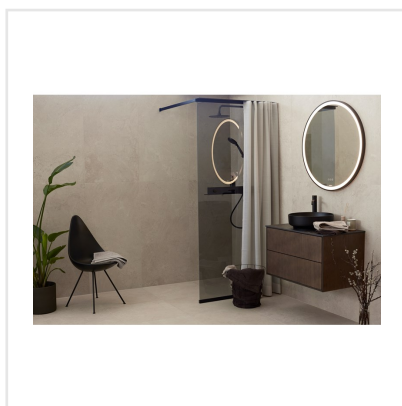

CHALON CREAM

Steneffekt när den är som bäst. Serien Chalon erbjuder vackra tolkningar av natursten med bibehållen charm. Chalon finns i färgerna grå, cream, beige och kaki och samtliga dessa i två olika ytbehandlingar; matt och halvpolerad. Chalon är gjord av granitkeramik vilket gör att den är möjlig att använda i de flesta miljöer, inomhus såväl som utomhus. Oavsett om du gillar klassisk, lantlig eller modern stil så passar Chalon in. Köket, sovrummet, badrummet, hallen och vardagsrummet är några av de perfekta interiörerna att klä med Chalon-kollektionen.

Art nr:	8545
Serie:	Chalon
Färg:	Beige
Yta:	Matt
Storlek:	10x10 cm
Arkstorlek:	30x30 cm
Antal/m ² :	11,11
Placering:	Golv & Vägg
Priskod:	M23
Plats:	8:16

KONRADSSONS

KAKEL