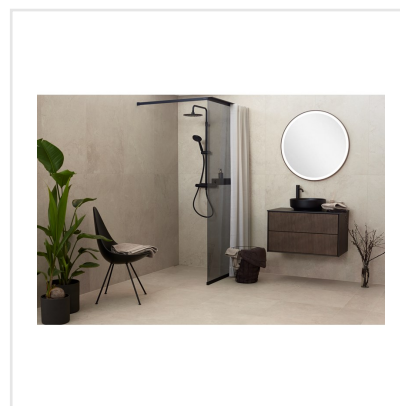

# CHALON CREAM

Steneffekt när den är som bäst. Serien Chalon erbjuder vackra tolkningar av natursten med bibehållen charm. Chalon finns i färgerna grå, cream, beige och kaki och samtliga dessa i två olika ytbehandlingar; matt och halvpolerad. Chalon är gjord av granitkeramik vilket gör att den är möjlig att använda i de flesta miljöer, inomhus såväl som utomhus. Oavsett om du gillar klassisk, lantlig eller modern stil så passar Chalon in. Köket, sovrummet, badrummet, hallen och vardagsrummet är några av de perfekta interiörerna att klä med Chalon-kollektionen.

Art nr:	8545
Serie:	Chalon
Färg:	Beige
Yta:	Matt
Storlek:	10x10 cm
Arkstorlek:	30x30 cm
Antal/m <sup>2</sup> :	11,11
Placering:	Golv & Vägg
Priskod:	M23
Plats:	8:16, C14, PB33

KONRADSSONS

KAKEL