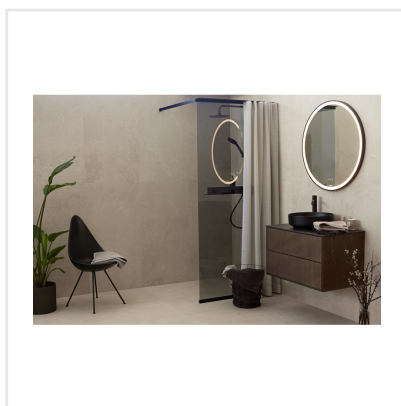

CHALON CREAM

Steneffekt när den är som bäst. Serien Chalon erbjuder vackra tolkningar av natursten med bibehållen charm. Chalon finns i färgerna grå, cream, beige och kaki och samtliga dessa i två olika ytbehandlingar; matt och halvpolerad. Chalon är gjord av granitkeramik vilket gör att den är möjlig att använda i de flesta miljöer, inomhus såväl som utomhus. Oavsett om du gillar klassisk, lantlig eller modern stil så passar Chalon in. Köket, sovrummet, badrummet, hallen och vardagsrummet är några av de perfekta interiörerna att klä med Chalon-kollektionen.

Art nr:	8545
Serie:	Chalon
Färg:	Beige
Yta:	Matt
Storlek:	10x10 cm
Arkstorlek:	30x30 cm
Antal/m ² :	11,11
Placering:	Golv & Vägg
Priskod:	M23
Plats:	8:16, C14, PB33

KONRADSSONS

KAKEL