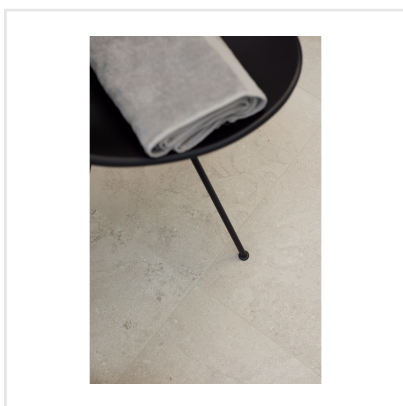

CHALON CREAM

Steneffekt när den är som bäst. Serien Chalon erbjuder vackra tolkningar av natursten med bibehållen charm. Chalon finns i färgerna grå, cream, beige och kaki och samtliga dessa i två olika ytbehandlingar; matt och halvpolerad. Chalon är gjord av granitkeramik vilket gör att den är möjlig att använda i de flesta miljöer, inomhus såväl som utomhus. Oavsett om du gillar klassisk, lantlig eller modern stil så passar Chalon in. Köket, sovrummet, badrummet, hallen och vardagsrummet är några av de perfekta interiörerna att klä med Chalon-kollektionen.

Art nr:	8545
Serie:	Chalon
Färg:	Beige
Yta:	Matt
Storlek:	10x10 cm
Arkstorlek:	30x30 cm
Antal/m ² :	11,11
Placering:	Golv & Vägg
Priskod:	M23
Plats:	8:16, C14, PB33

KONRADSSONS

KAKEL