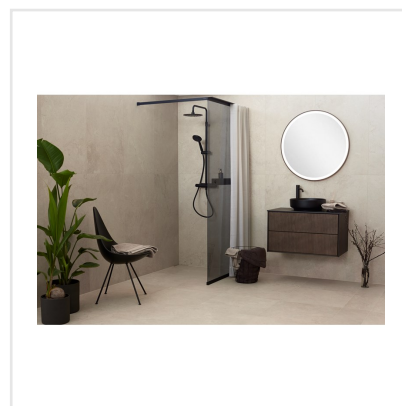

CHALON CREAM

Steneffekt när den är som bäst. Serien Chalon erbjuder vackra tolkningar av natursten med bibehållen charm. Chalon finns i färgerna grå, cream, beige och kaki och samtliga dessa i två olika ytbehandlingar; matt och halvpolerad. Chalon är gjord av granitkeramik vilket gör att den är möjlig att använda i de flesta miljöer, inomhus såväl som utomhus. Oavsett om du gillar klassisk, lantlig eller modern stil så passar Chalon in. Köket, sovrummet, badrummet, hallen och vardagsrummet är några av de perfekta interiörerna att klä med Chalon-kollektionen.

Art nr:	8545
Serie:	Chalon
Färg:	Beige
Yta:	Matt
Storlek:	10x10 cm
Arkstorlek:	30x30 cm
Antal/m ² :	11,11
Placering:	Golv & Vägg
Priskod:	M23
Plats:	8:16

KONRADSSONS

KAKEL