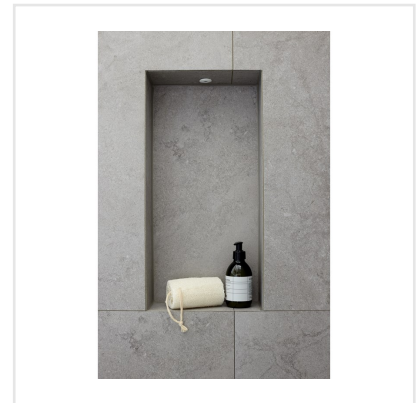

# CHALON GREY

Steneffekt när den är som bäst. Serien Chalon erbjuder vackra tolkningar av natursten med bibehållen charm. Chalon finns i färgerna grå, cream, beige och kaki och samtliga dessa i två olika ytbehandlingar; matt och halvpolerad. Chalon är gjord av granitkeramik vilket gör att den är möjlig att använda i de flesta miljöer, inomhus såväl som utomhus. Oavsett om du gillar klassisk, lantlig eller modern stil så passar Chalon in. Köket, sovrummet, badrummet, hallen och vardagsrummet är några av de perfekta interiörerna att klä med Chalon-kollektionen.

Art nr:	8546
Serie:	Chalon
Färg:	Grå
Yta:	Matt
Storlek:	10x10 cm
Arkstorlek:	30x30 cm
Antal/m <sup>2</sup> :	11,11
Placering:	Golv & Vägg
Priskod:	M23
Plats:	8:21, C17, PB34

KONRADSSONS

KAKEL