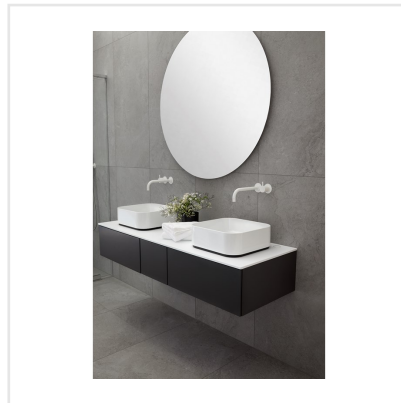

# CHALON GREY

Steneffekt när den är som bäst. Serien Chalon erbjuder vackra tolkningar av natursten med bibehållen charm. Chalon finns i färgerna grå, cream, beige och kaki och samtliga dessa i två olika ytbehandlingar; matt och halvpolerad. Chalon är gjord av granitkeramik vilket gör att den är möjlig att använda i de flesta miljöer, inomhus såväl som utomhus. Oavsett om du gillar klassisk, lantlig eller modern stil så passar Chalon in. Köket, sovrummet, badrummet, hallen och vardagsrummet är några av de perfekta interiörerna att klä med Chalon-kollektionen.

Art nr:	8546
Serie:	Chalon
Färg:	Grå
Yta:	Matt
Storlek:	10x10 cm
Arkstorlek:	30x30 cm
Antal/m <sup>2</sup> :	11,11
Placering:	Golv & Vägg
Priskod:	M23
Plats:	8:21, C17, PB34

KONRADSSONS

KAKEL