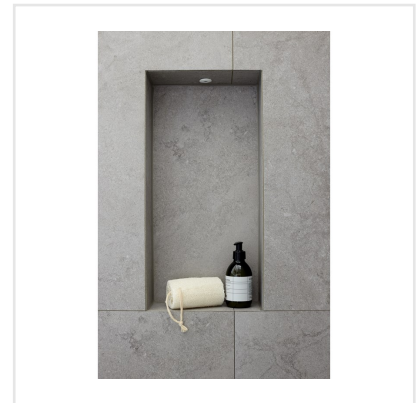

CHALON GREY

Steneffekt när den är som bäst. Serien Chalon erbjuder vackra tolkningar av natursten med bibehållen charm. Chalon finns i färgerna grå, cream, beige och kaki och samtliga dessa i två olika ytbehandlingar; matt och halvpolerad. Chalon är gjord av granitkeramik vilket gör att den är möjlig att använda i de flesta miljöer, inomhus såväl som utomhus. Oavsett om du gillar klassisk, lantlig eller modern stil så passar Chalon in. Köket, sovrummet, badrummet, hallen och vardagsrummet är några av de perfekta interiörerna att klä med Chalon-kollektionen.

Art nr:	8546
Serie:	Chalon
Färg:	Grå
Yta:	Matt
Storlek:	10x10 cm
Arkstorlek:	30x30 cm
Antal/m ² :	11,11
Placering:	Golv & Vägg
Priskod:	M23
Plats:	8:21, C17, PB34

KONRADSSONS

KAKEL