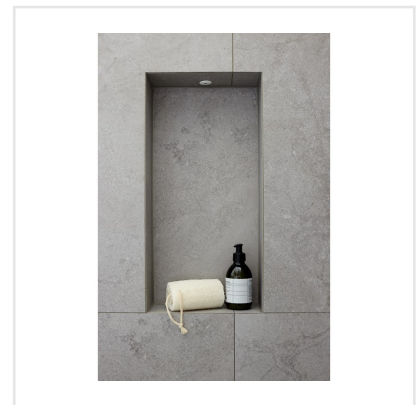

CHALON GREY

Steneffekt när den är som bäst. Serien Chalon erbjuder vackra tolkningar av natursten med bibehållen charm. Chalon finns i färgerna grå, cream, beige och kaki och samtliga dessa i två olika ytbehandlingar; matt och halvpolerad. Chalon är gjord av granitkeramik vilket gör att den är möjlig att använda i de flesta miljöer, inomhus såväl som utomhus. Oavsett om du gillar klassisk, lantlig eller modern stil så passar Chalon in. Köket, sovrummet, badrummet, hallen och vardagsrummet är några av de perfekta interiörerna att klä med Chalon-kollektionen.

Art nr:	8546
Serie:	Chalon
Färg:	Grå
Yta:	Matt
Storlek:	10x10 cm
Arkstorlek:	30x30 cm
Antal/m ² :	11,11
Placering:	Golv & Vägg
Priskod:	M23
Plats:	8:21, C17, PB34

KONRADSSONS

KAKEL