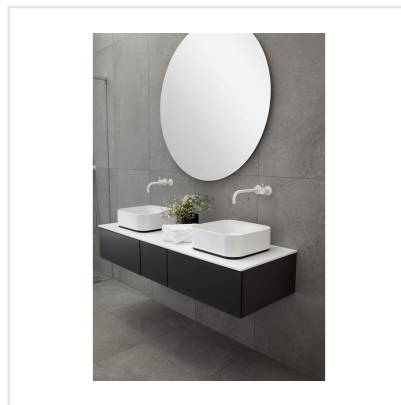

CHALON GREY

Steneffekt när den är som bäst. Serien Chalon erbjuder vackra tolkningar av natursten med bibehållen charm. Chalon finns i färgerna grå, cream, beige och kaki och samtliga dessa i två olika ytbehandlingar; matt och halvpolerad. Chalon är gjord av granitkeramik vilket gör att den är möjlig att använda i de flesta miljöer, inomhus såväl som utomhus. Oavsett om du gillar klassisk, lantlig eller modern stil så passar Chalon in. Köket, sovrummet, badrummet, hallen och vardagsrummet är några av de perfekta interiörerna att klä med Chalon-kollektionen.

Art nr:	8546
Serie:	Chalon
Färg:	Grå
Yta:	Matt
Storlek:	10x10 cm
Arkstorlek:	30x30 cm
Antal/m ² :	11,11
Placering:	Golv & Vägg
Priskod:	M23
Plats:	8:21, C17, PB34

KONRADSSONS

KAKEL