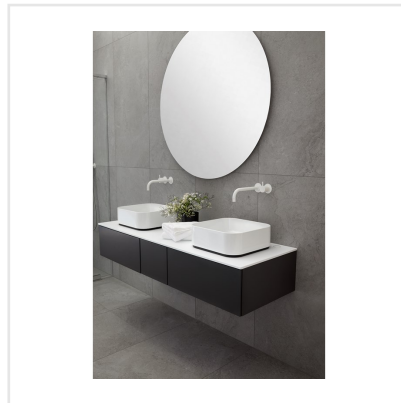

CHALON GREY

Steneffekt när den är som bäst. Serien Chalon erbjuder vackra tolkningar av natursten med bibehållen charm. Chalon finns i färgerna grå, cream, beige och kaki och samtliga dessa i två olika ytbehandlingar; matt och halvpolerad. Chalon är gjord av granitkeramik vilket gör att den är möjlig att använda i de flesta miljöer, inomhus såväl som utomhus. Oavsett om du gillar klassisk, lantlig eller modern stil så passar Chalon in. Köket, sovrummet, badrummet, hallen och vardagsrummet är några av de perfekta interiörerna att klä med Chalon-kollektionen.

Art nr:	8546
Serie:	Chalon
Färg:	Grå
Yta:	Matt
Storlek:	10x10 cm
Arkstorlek:	30x30 cm
Antal/m ² :	11,11
Placering:	Golv & Vägg
Priskod:	M23
Plats:	8:21, C17, PB34

KONRADSSONS

KAKEL