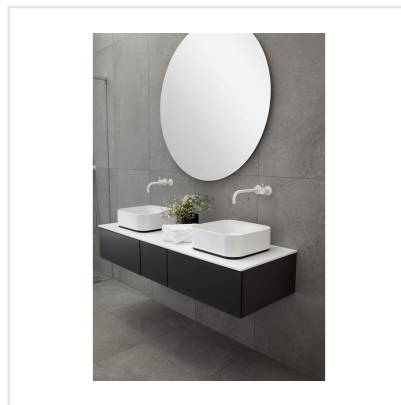

CHALON GREY

Steneffekt när den är som bäst. Serien Chalon erbjuder vackra tolkningar av natursten med bibehållen charm. Chalon finns i färgerna grå, cream, beige och kaki och samtliga dessa i två olika ytbehandlingar; matt och halvpolerad. Chalon är gjord av granitkeramik vilket gör att den är möjlig att använda i de flesta miljöer, inomhus såväl som utomhus. Oavsett om du gillar klassisk, lantlig eller modern stil så passar Chalon in. Köket, sovrummet, badrummet, hallen och vardagsrummet är några av de perfekta interiörerna att klä med Chalon-kollektionen.

Art nr:	8546
Serie:	Chalon
Färg:	Grå
Yta:	Matt
Storlek:	10x10 cm
Arkstorlek:	30x30 cm
Antal/m ² :	11,11
Placering:	Golv & Vägg
Priskod:	M23
Plats:	8:21

KONRADSSONS

KAKEL