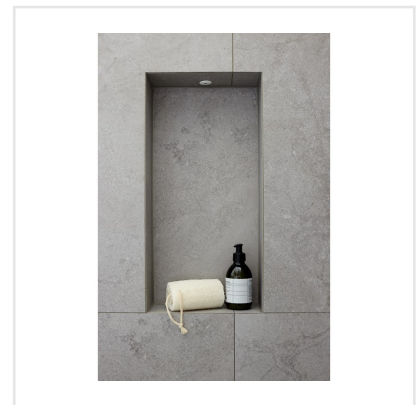

CHALON GREY

Steneffekt när den är som bäst. Serien Chalon erbjuder vackra tolkningar av natursten med bibehållen charm. Chalon finns i färgerna grå, cream, beige och kaki och samtliga dessa i två olika ytbehandlingar; matt och halvpolerad. Chalon är gjord av granitkeramik vilket gör att den är möjlig att använda i de flesta miljöer, inomhus såväl som utomhus. Oavsett om du gillar klassisk, lantlig eller modern stil så passar Chalon in. Köket, sovrummet, badrummet, hallen och vardagsrummet är några av de perfekta interiörerna att klä med Chalon-kollektionen.

Art nr:	8546
Serie:	Chalon
Färg:	Grå
Yta:	Matt
Storlek:	10x10 cm
Arkstorlek:	30x30 cm
Antal/m ² :	11,11
Placering:	Golv & Vägg
Priskod:	M23
Plats:	8:21

KONRADSSONS

KAKEL