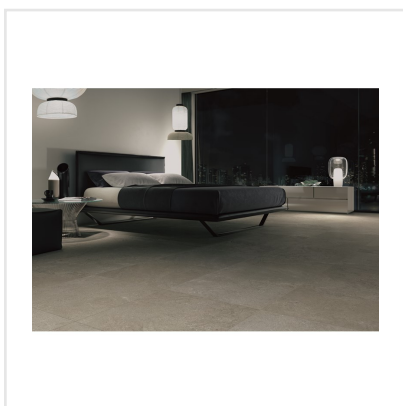

# CHALON KAKI

Steneffekt när den är som bäst. Serien Chalon erbjuder vackra tolkningar av natursten med bibehållen charm. Chalon finns i färgerna grå, cream, beige och kaki och samtliga dessa i två olika ytbehandlingar; matt och halvpolerad. Chalon är gjord av granitkeramik vilket gör att den är möjlig att använda i de flesta miljöer, inomhus såväl som utomhus. Oavsett om du gillar klassisk, lantlig eller modern stil så passar Chalon in. Köket, sovrummet, badrummet, hallen och vardagsrummet är några av de perfekta interiörerna att klä med Chalon-kollektionen.

Art nr:	8547
Serie:	Chalon
Färg:	Grå
Yta:	Matt
Storlek:	10x10 cm
Arkstorlek:	30x30 cm
Antal/m <sup>2</sup> :	11,11
Placering:	Golv & Vägg
Priskod:	M23
Plats:	8:25, C16, PB35

KONRADSSONS

KAKEL