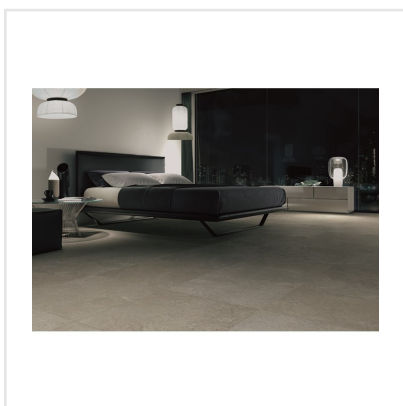

CHALON KAKI

Steneffekt när den är som bäst. Serien Chalon erbjuder vackra tolkningar av natursten med bibehållen charm. Chalon finns i färgerna grå, cream, beige och kaki och samtliga dessa i två olika ytbehandlingar; matt och halvpolerad. Chalon är gjord av granitkeramik vilket gör att den är möjlig att använda i de flesta miljöer, inomhus såväl som utomhus. Oavsett om du gillar klassisk, lantlig eller modern stil så passar Chalon in. Köket, sovrummet, badrummet, hallen och vardagsrummet är några av de perfekta interiörerna att klä med Chalon-kollektionen.

Art nr:	8547
Serie:	Chalon
Färg:	Grå
Yta:	Matt
Storlek:	10x10 cm
Arkstorlek:	30x30 cm
Antal/m ² :	11,11
Placering:	Golv & Vägg
Priskod:	M23
Plats:	8:25, C16, PB35

KONRADSSONS

KAKEL