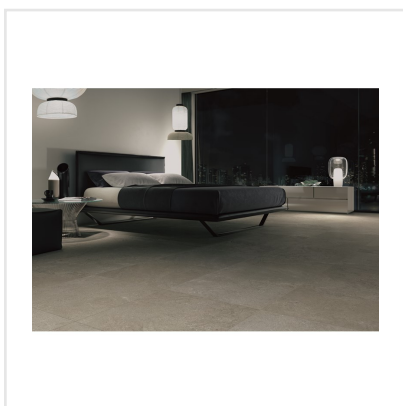

KONRADSSONS

KAKEL