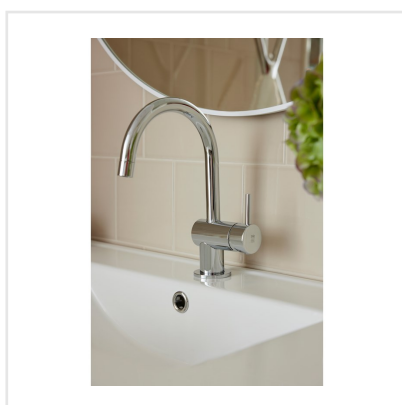

# EVOLUTION GREIGE BLANK

Evolution är en klassisk serie kakel, med hög potential. Serien bjuder på många kombinationsmöjligheter då den innehåller tre olika bårder/lister samt sockelplatta. Evolution finns i tre olika kulörer; vitt, greige och amber – en bärnstensgul färgton. Ett tips är att kakla halva väggen för att sedan bryta av med en av seriens vackra bårder, för ett klassiskt och elegant uttryck.

Art nr:	3630
Serie:	Evolution
Färg:	Ljusgrå
Yta:	Blank
Storlek:	15x15 cm
Antal/m <sup>2</sup> :	44
Placering:	Vägg
Priskod:	M8
Plats:	1:4, A27, PE24

KONRADSSONS

KAKEL