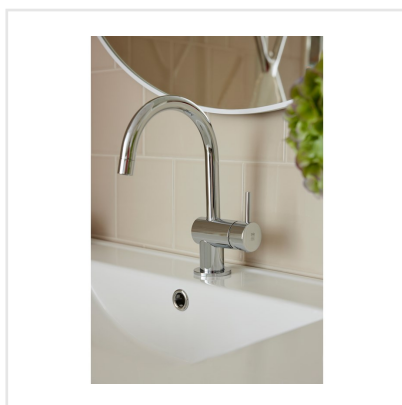

EVOLUTION GREIGE BLANK

Evolution är en klassisk serie kakel, med hög potential. Serien bjuder på många kombinationsmöjligheter då den innehåller tre olika bårder/lister samt sockelplatta. Evolution finns i tre olika kulörer; vitt, greige och amber – en bärnstensgul färgton. Ett tips är att kakla halva väggen för att sedan bryta av med en av seriens vackra bårder, för ett klassiskt och elegant uttryck.

Art nr:	3630
Serie:	Evolution
Färg:	Ljusgrå
Yta:	Blank
Storlek:	15x15 cm
Antal/m ² :	44
Placering:	Vägg
Priskod:	M8
Plats:	1:4, A27, PE24

KONRADSSONS

KAKEL