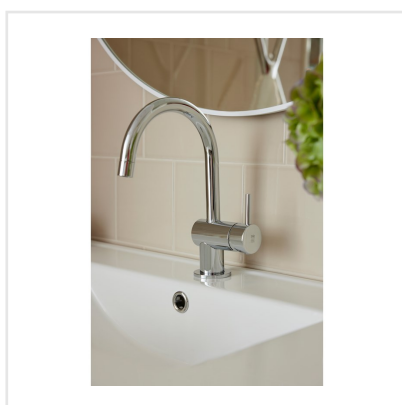

EVOLUTION GREIGE BLANK

Evolution är en klassisk serie kakel, med hög potential. Serien bjuder på många kombinationsmöjligheter då den innehåller tre olika bårder/listor samt sockelplatta. Evolution finns i tre olika kulörer; vitt, greige och amber – en bärnstensgul färgton. Ett tips är att kakla halva väggen för att sedan bryta av med en av seriens vackra bårder, för ett klassiskt och elegant uttryck.

Art nr:	3630
Serie:	Evolution
Färg:	Ljusgrå
Yta:	Blank
Storlek:	15x15 cm
Antal/m ² :	44
Placering:	Vägg
Priskod:	M8
Plats:	1:4, A27, PE24

KONRADSSONS

KAKEL