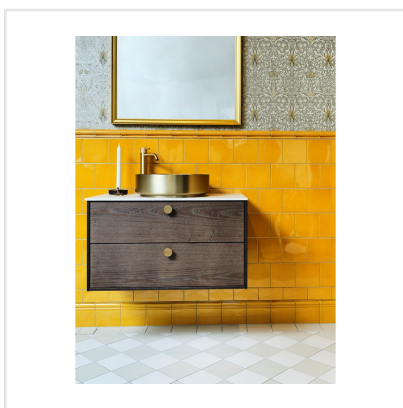

# EVOLUTION AMBER BLANK

Evolution är en klassisk serie kakel, med hög potential. Serien bjuder på många kombinationsmöjligheter då den innehåller tre olika bårder/lister samt sockelplatta. Evolution finns i tre olika kulörer; vitt, greige och amber – en bärnstensgul färgton. Ett tips är att kakla halva väggen för att sedan bryta av med en av seriens vackra bårder, för ett klassiskt och elegant uttryck.

Art nr:	3635
Serie:	Evolution
Färg:	Gul/Orange
Yta:	Blank
Storlek:	15x15 cm
Antal/m <sup>2</sup> :	44
Placering:	Vägg
Priskod:	M12
Plats:	1:5, A28, PE25

KONRADSSONS

KAKEL