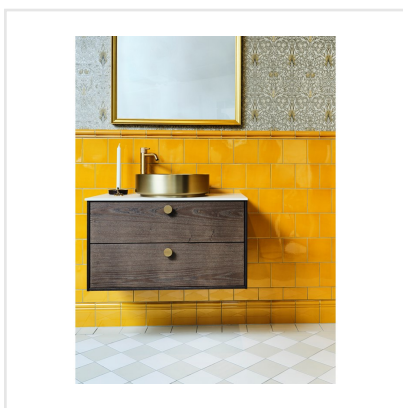

EVOLUTION AMBER BLANK

Evolution är en klassisk serie kakel, med hög potential. Serien bjuder på många kombinationsmöjligheter då den innehåller tre olika bårder/lister samt sockelplatta. Evolution finns i tre olika kulörer; vitt, greige och amber – en bärnstensgul färgton. Ett tips är att kakla halva väggen för att sedan bryta av med en av seriens vackra bårder, för ett klassiskt och elegant uttryck.

Art nr:	3635
Serie:	Evolution
Färg:	Gul/Orange
Yta:	Blank
Storlek:	15x15 cm
Antal/m ² :	44
Placering:	Vägg
Priskod:	M12
Plats:	1:5, A28, PE25

KONRADSSONS

KAKEL