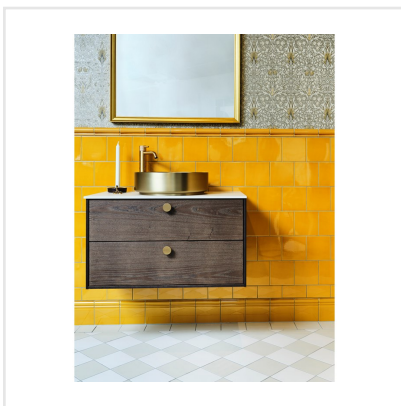

EVOLUTION LONDON BÅRD AMBER BLANK

Evolution är en klassisk serie kakel, med hög potential. Serien bjuder på många kombinationsmöjligheter då den innehåller tre olika bårder/lister samt sockelplatta. Evolution finns i tre olika kulörer; vitt, greige och amber – en bärnstensgul färgton. Ett tips är att kakla halva väggen för att sedan bryta av med en av seriens vackra bårder, för ett klassiskt och elegant uttryck.

Art nr:	3637
Serie:	Evolution
Färg:	Gul/Orange
Yta:	Blank
Storlek:	5x15 cm
Placering:	Vägg
Priskod:	S7
Plats:	1:5, A28, PE25

KONRADSSONS

KAKEL