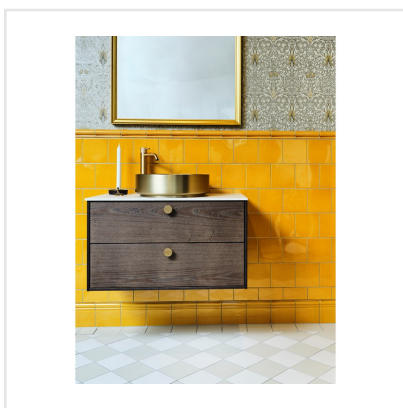

# EVOLUTION SKIRTING AMBER BLANK

Evolution är en klassisk serie kakel, med hög potential. Serien bjuder på många kombinationsmöjligheter då den innehåller tre olika bårder/listor samt sockelplatta. Evolution finns i tre olika kulörer; vitt, greige och amber – en bärnstensgul färgton. Ett tips är att kakla halva väggen för att sedan bryta av med en av seriens vackra bårder, för ett klassiskt och elegant uttryck.

Art nr:	3639
Serie:	Evolution
Färg:	Gul/Orange
Yta:	Blank
Storlek:	15x15 cm
Placering:	Vägg
Priskod:	S9
Plats:	1:5, A28, PE25

KONRADSSONS

KAKEL