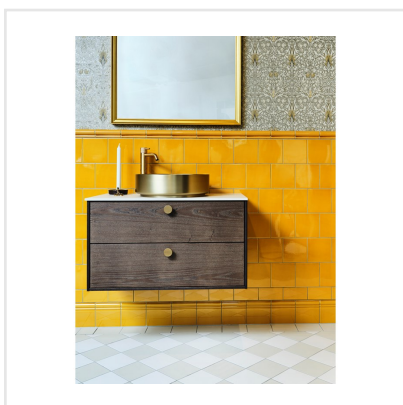

EVOLUTION SKIRTING AMBER BLANK

Evolution är en klassisk serie kakel, med hög potential. Serien bjuder på många kombinationsmöjligheter då den innehåller tre olika bårder/listor samt sockelplatta. Evolution finns i tre olika kulörer; vitt, greige och amber – en bärnstensgul färgton. Ett tips är att kakla halva väggen för att sedan bryta av med en av seriens vackra bårder, för ett klassiskt och elegant uttryck.

Art nr:	3639
Serie:	Evolution
Färg:	Gul/Orange
Yta:	Blank
Storlek:	15x15 cm
Placering:	Vägg
Priskod:	S9
Plats:	1:5, A28, PE25

KONRADSSONS

KAKEL