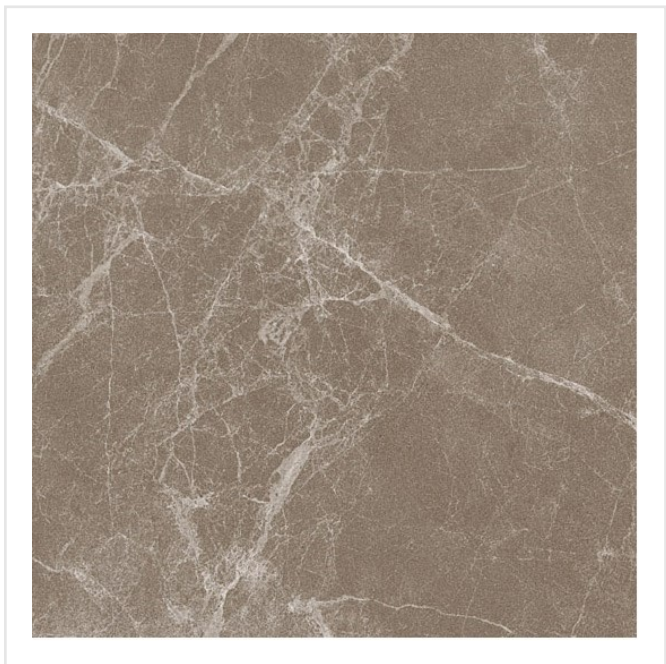

MARMOKER JOLIE LUCIDO

Lyxa till ditt hem med Marmoker! Vår imitation av äkta marmor är så när känslan av den vackra stenen du kan komma. Marmoker lämpar sig för såväl klassiska som moderna miljöer och finns i fyra färger; grön, grå, gråbrun och svart. Oavsett var du väljer att placera denna sobra klinker får du en tidlös, vacker yta som håller för evigt.

Art nr:	6200
Serie:	Marmoker
Färg:	Grå
Yta:	Blank
Storlek:	15x15 cm
Antal/m ² :	44,44
Placering:	Golv & Vägg
Priskod:	M22
Plats:	6:26, D04, PD40

KONRADSSONS

KAKEL