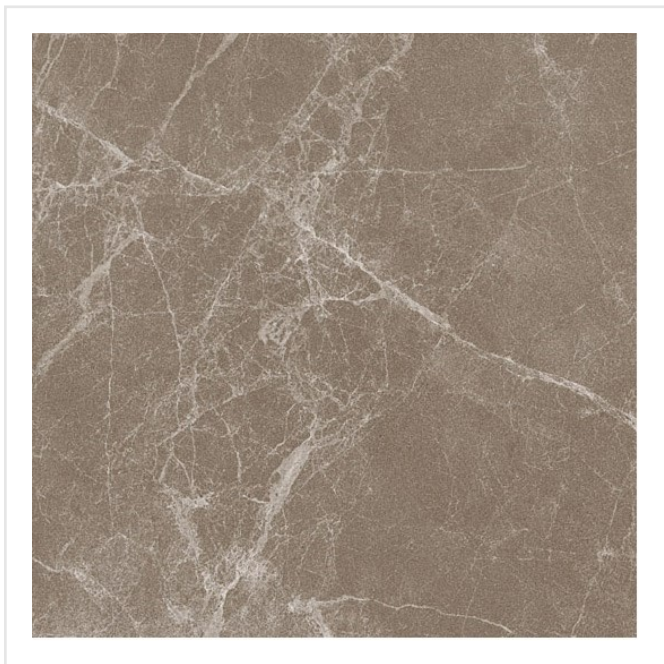

# MARMOKER JOLIE LUCIDO

Lyxa till ditt hem med Marmoker! Vår imitation av äkta marmor är så när känslan av den vackra stenen du kan komma. Marmoker lämpar sig för såväl klassiska som moderna miljöer och finns i fyra färger; grön, grå, gråbrun och svart. Oavsett var du väljer att placera denna sobra klinker får du en tidlös, vacker yta som håller för evigt.

Art nr:	6200
Serie:	Marmoker
Färg:	Grå
Yta:	Blank
Storlek:	15x15 cm
Antal/m <sup>2</sup> :	44,44
Placering:	Golv & Vägg
Priskod:	M22
Plats:	6:26, D04, PD40

KONRADSSONS

KAKEL