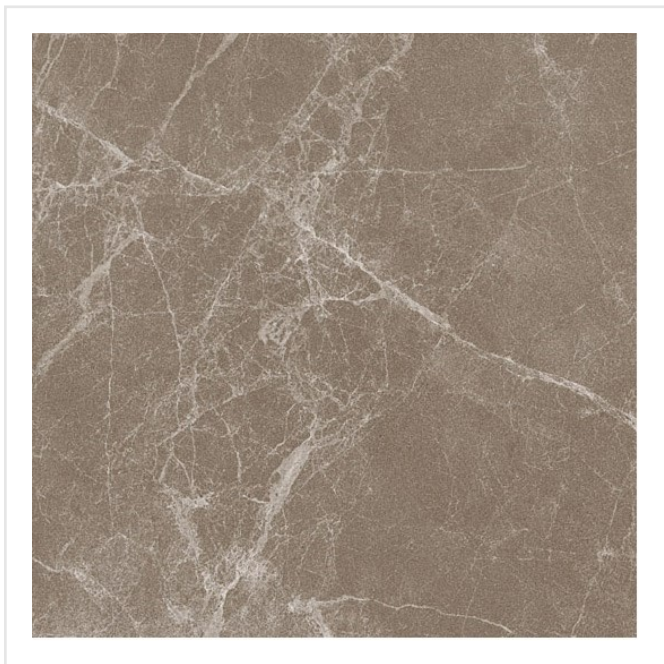

# MARMOKER JOLIE LUCIDO

Lyxa till ditt hem med Marmoker! Vår imitation av äkta marmor är så när känslan av den vackra stenen du kan komma. Marmoker lämpar sig för såväl klassiska som moderna miljöer och finns i fyra färger; grön, grå, gråbrun och svart. Oavsett var du väljer att placera denna sobra klinker får du en tidlös, vacker yta som håller för evigt.

|                        |                 |
|------------------------|-----------------|
| Art nr:                | 6200            |
| Serie:                 | Marmoker        |
| Färg:                  | Grå             |
| Yta:                   | Blank           |
| Storlek:               | 15x15 cm        |
| Antal/m <sup>2</sup> : | 44,44           |
| Placering:             | Golv & Vägg     |
| Priskod:               | M22             |
| Plats:                 | 6:26, D04, PD40 |

KONRADSSONS

KAKEL