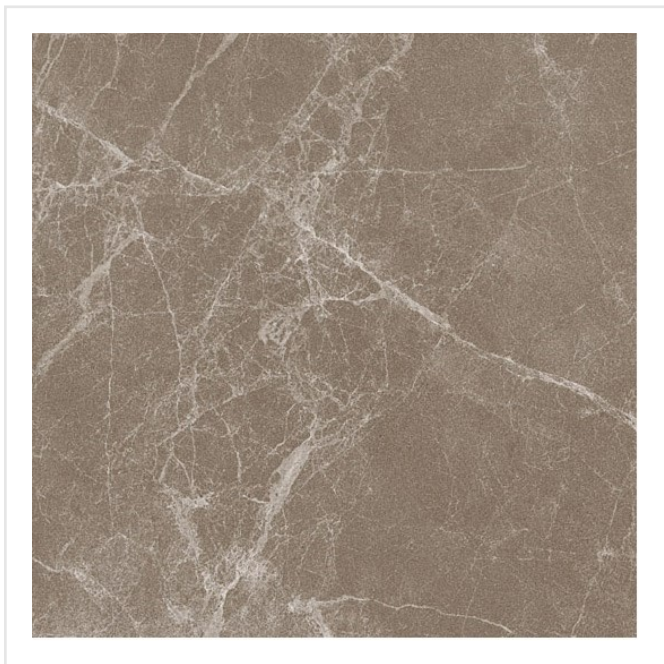

MARMOKER JOLIE LUCIDO

Lyxa till ditt hem med Marmoker! Vår imitation av äkta marmor är så när känslan av den vackra stenen du kan komma. Marmoker lämpar sig för såväl klassiska som moderna miljöer och finns i fyra färger; grön, grå, gråbrun och svart. Oavsett var du väljer att placera denna sobra klinker får du en tidlös, vacker yta som håller för evigt.

Art nr:	6200
Serie:	Marmoker
Färg:	Grå
Yta:	Blank
Storlek:	15x15 cm
Antal/m ² :	44,44
Placering:	Golv & Vägg
Priskod:	M20
Plats:	6:26

KONRADSSONS

KAKEL