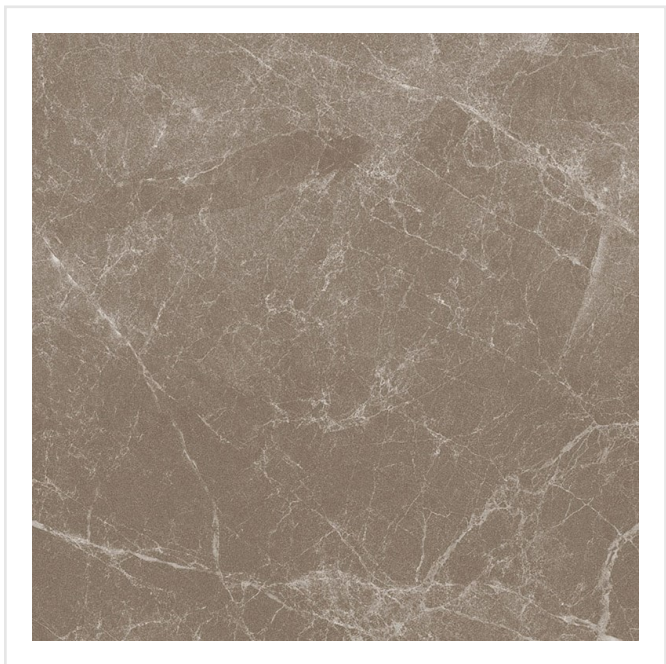

MARMOKER JOLIE LUCIDO

Lyxa till ditt hem med Marmoker! Vår imitation av äkta marmor är så när känslan av den vackra stenen du kan komma. Marmoker lämpar sig för såväl klassiska som moderna miljöer och finns i fyra färger; grön, grå, gråbrun och svart. Oavsett var du väljer att placera denna sobra klinker får du en tidlös, vacker yta som håller för evigt.

| | |
|------------------------|-----------------|
| Art nr: | 6201 |
| Serie: | Marmoker |
| Färg: | Grå |
| Yta: | Blank |
| Storlek: | 30x30 cm |
| Antal/m ² : | 11,11 |
| Placering: | Golv & Vägg |
| Priskod: | M20 |
| Plats: | 6:26, D04, PD40 |

KONRADSSONS

KAKEL