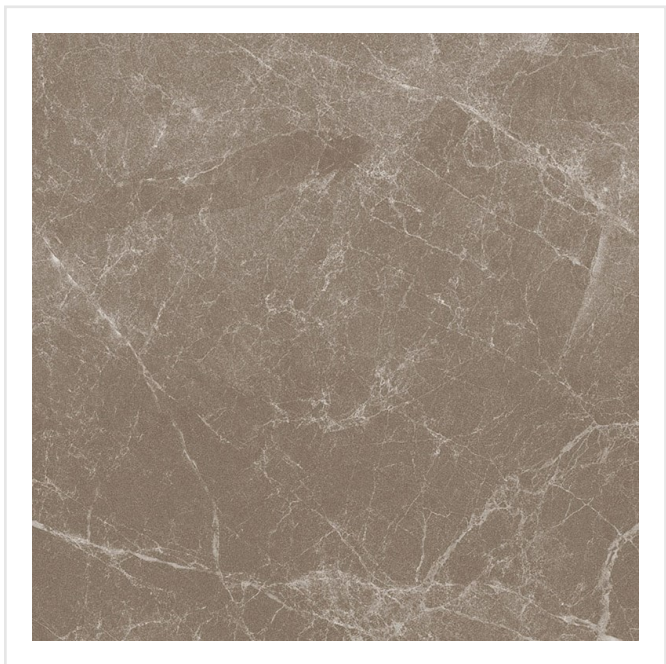

MARMOKER JOLIE LUCIDO

Lyxa till ditt hem med Marmoker! Vår imitation av äkta marmor är så när känslan av den vackra stenen du kan komma. Marmoker lämpar sig för såväl klassiska som moderna miljöer och finns i fyra färger; grön, grå, gråbrun och svart. Oavsett var du väljer att placera denna sobra klinker får du en tidlös, vacker yta som håller för evigt.

Art nr:	6201
Serie:	Marmoker
Färg:	Grå
Yta:	Blank
Storlek:	30x30 cm
Antal/m ² :	11,11
Placering:	Golv & Vägg
Priskod:	M20
Plats:	6:26, D04, PD40

KONRADSSONS

KAKEL