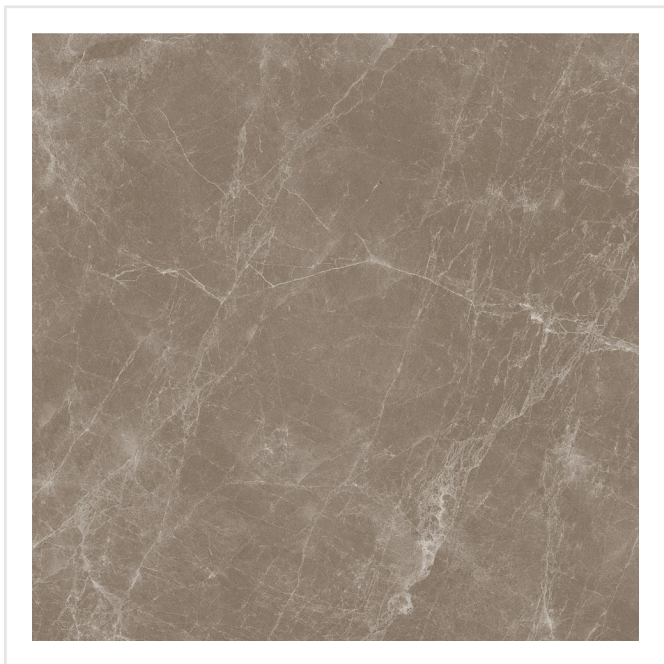

# MARMOKER JOLIE LUCIDO

Lyxa till ditt hem med Marmoker! Vår imitation av äkta marmor är så när känslan av den vackra stenen du kan komma. Marmoker lämpar sig för såväl klassiska som moderna miljöer och finns i fyra färger; grön, grå, gråbrun och svart. Oavsett var du väljer att placera denna sobra klinker får du en tidlös, vacker yta som håller för evigt.

Art nr:	6203
Serie:	Marmoker
Färg:	Grå
Yta:	Blank
Storlek:	60x60 cm
Antal/m <sup>2</sup> :	2,78
Placering:	Golv & Vägg
Priskod:	M16
Plats:	6:26, D04, PD40

KONRADSSONS

KAKEL