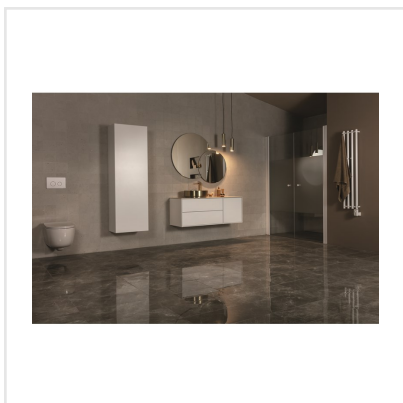

KONRADSSONS

KAKEL