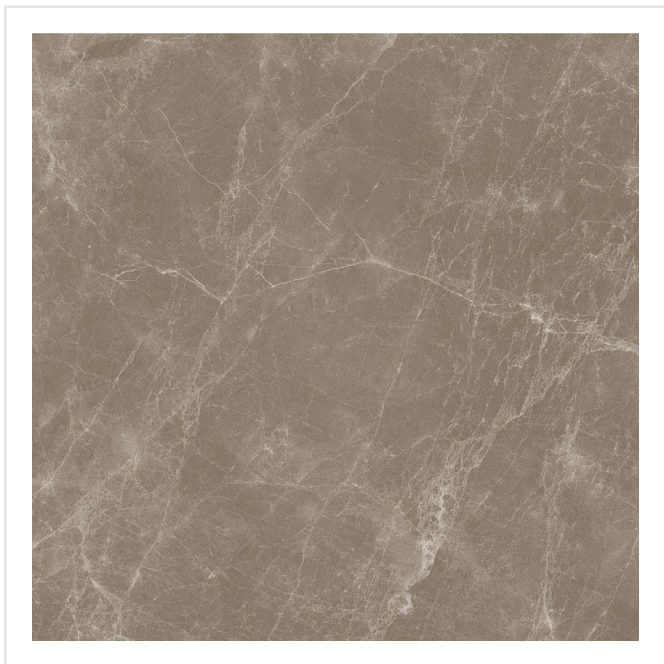

MARMOKER JOLIE LUCIDO

Lyxa till ditt hem med Marmoker! Vår imitation av äkta marmor är så när känslan av den vackra stenen du kan komma. Marmoker lämpar sig för såväl klassiska som moderna miljöer och finns i fyra färger; grön, grå, gråbrun och svart. Oavsett var du väljer att placera denna sobra klinker får du en tidlös, vacker yta som håller för evigt.

Art nr:	6203
Serie:	Marmoker
Färg:	Grå
Yta:	Blank
Storlek:	60x60 cm
Antal/m ² :	2,78
Placering:	Golv & Vägg
Priskod:	M16
Plats:	6:26, D04, PD40

KONRADSSONS

KAKEL