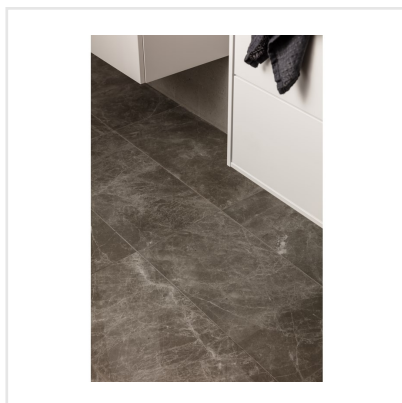

MARMOKER JOLIE LUCIDO

Lyxa till ditt hem med Marmoker! Vår imitation av äkta marmor är så när känslan av den vackra stenen du kan komma. Marmoker lämpar sig för såväl klassiska som moderna miljöer och finns i fyra färger; grön, grå, gråbrun och svart. Oavsett var du väljer att placera denna sobra klinker får du en tidlös, vacker yta som håller för evigt.

Art nr:	6203
Serie:	Marmoker
Färg:	Grå
Yta:	Blank
Storlek:	60x60 cm
Antal/m ² :	2,78
Placering:	Golv & Vägg
Priskod:	M16
Plats:	6:26, D04, PD40

KONRADSSONS

KAKEL