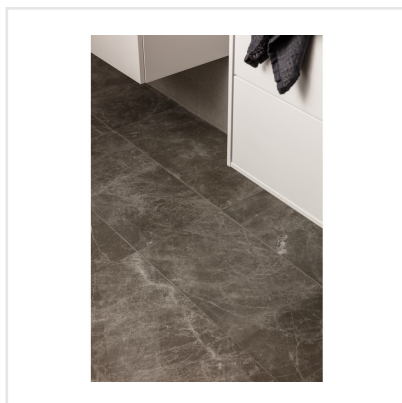

# MARMOKER JOLIE LUCIDO

Lyxa till ditt hem med Marmoker! Vår imitation av äkta marmor är så när känslan av den vackra stenen du kan komma. Marmoker lämpar sig för såväl klassiska som moderna miljöer och finns i fyra färger; grön, grå, gråbrun och svart. Oavsett var du väljer att placera denna sobra klinker får du en tidlös, vacker yta som håller för evigt.

Art nr:	6203
Serie:	Marmoker
Färg:	Grå
Yta:	Blank
Storlek:	60x60 cm
Antal/m <sup>2</sup> :	2,78
Placering:	Golv & Vägg
Priskod:	M16
Plats:	6:26, D04, PD40

KONRADSSONS

KAKEL