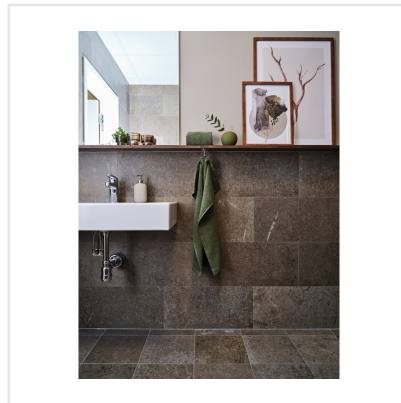

KALK CLASSIC

Den världsberömda kalkstenen från Öland ligger till grund för denna vackra och naturtrogna klinkerserie. Kalk finns i tre olika kulörer – Grey, Classic och Red och i flera praktiska storlekar som med fördel kan kombineras. Kalk har fått sitt uttryck och mönster från den omtyckta Ölandskalkstenen. Mönstret är levande med kalkstensens karaktäristiska färgskiftningar och detaljerade fossiler. En modern klassiker i granitkeramik.

Art nr:	5370
Serie:	Kalk
Färg:	Brun/Beige
Yta:	Matt
Storlek:	15x15 cm
Antal/m ² :	44,44
Placering:	Golv & Vägg
Priskod:	M18
Plats:	C02, PB21
PEI:	4

KONRADSSONS

KAKEL