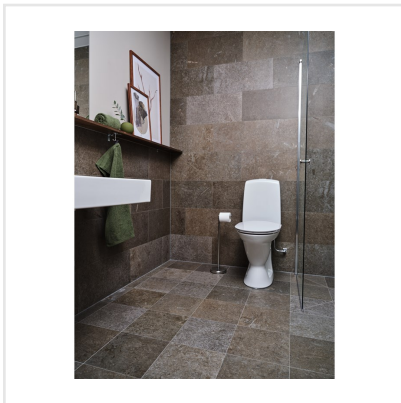

KALK CLASSIC

Den världsberömda kalkstenen från Öland ligger till grund för denna vackra och naturtrogna klinkerserie. Kalk finns i tre olika kulörer – Grey, Classic och Red och i flera praktiska storlekar som med fördel kan kombineras. Kalk har fått sitt uttryck och mönster från den omtyckta Ölandskalkstenen. Mönstret är levande med kalkstensens karaktäristiska färgskiftningar och detaljerade fossiler. En modern klassiker i granitkeramik.

Art nr:	5370
Serie:	Kalk
Färg:	Brun/Beige
Yta:	Matt
Storlek:	15x15 cm
Antal/m ² :	44,44
Placering:	Golv & Vägg
Priskod:	M18
Plats:	C02, PB21
PEI:	4

KONRADSSONS

KAKEL