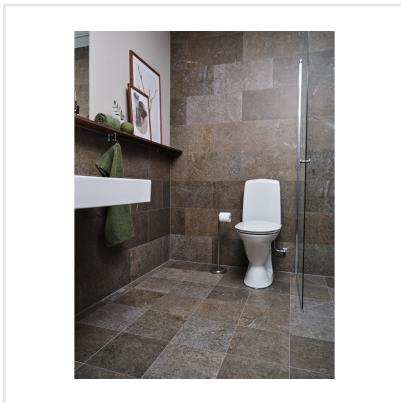

# KALK CLASSIC

Den världsberömda kalkstenen från Öland ligger till grund för denna vackra och naturtrogna klinkerserie. Kalk finns i tre olika kulörer – Grey, Classic och Red och i flera praktiska storlekar som med fördel kan kombineras. Kalk har fått sitt uttryck och mönster från den omtyckta Ölandskalkstenen. Mönstret är levande med kalkstensens karaktäristiska färgskiftningar och detaljerade fossiler. En modern klassiker i granitkeramik.

Art nr:	5370
Serie:	Kalk
Färg:	Brun/Beige
Yta:	Matt
Storlek:	15x15 cm
Antal/m <sup>2</sup> :	44,44
Placering:	Golv & Vägg
Priskod:	M18
Plats:	C02, PB21
PEI:	4

KONRADSSONS

KAKEL