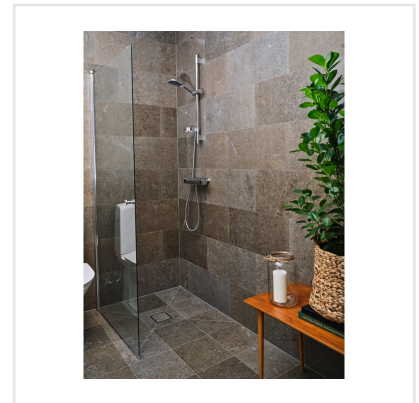

KALK CLASSIC

Den världsberömda kalkstenen från Öland ligger till grund för denna vackra och naturtrogna klinkerserie. Kalk finns i tre olika kulörer – Grey, Classic och Red och i flera praktiska storlekar som med fördel kan kombineras. Kalk har fått sitt uttryck och mönster från den omtyckta Ölandskalkstenen. Mönstret är levande med kalkstensens karaktäristiska färgskiftningar och detaljerade fossiler. En modern klassiker i granitkeramik.

Art nr:	5370
Serie:	Kalk
Färg:	Brun/Beige
Yta:	Matt
Storlek:	15x15 cm
Antal/m ² :	44,44
Placering:	Golv & Vägg
Priskod:	M18
Plats:	C02, PB21
PEI:	4

KONRADSSONS

KAKEL