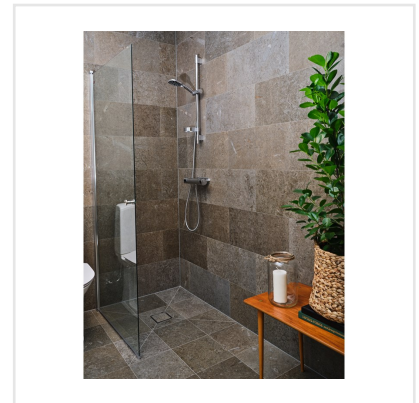

KALK CLASSIC

Den världsberömda kalkstenen från Öland ligger till grund för denna vackra och naturtrogna klinkerserie. Kalk finns i tre olika kulörer – Grey, Classic och Red och i flera praktiska storlekar som med fördel kan kombineras. Kalk har fått sitt uttryck och mönster från den omtyckta Ölandskalkstenen. Mönstret är levande med kalkstens karaktäristiska färgskiftningar och detaljerade fossiler. En modern klassiker i granitkeramik.

Art nr:	5370
Serie:	Kalk
Färg:	Brun/Beige
Yta:	Matt
Storlek:	15x15 cm
Antal/m ² :	44,44
Placering:	Golv & Vägg
Priskod:	M18
Plats:	C02, PB21
PEI:	4

KONRADSSONS

KAKEL