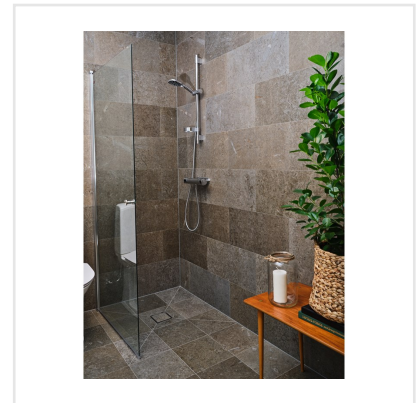

# KALK CLASSIC

Den världsberömda kalkstenen från Öland ligger till grund för denna vackra och naturtrogna klinkerserie. Kalk finns i tre olika kulörer – Grey, Classic och Red och i flera praktiska storlekar som med fördel kan kombineras. Kalk har fått sitt uttryck och mönster från den omtyckta Ölandskalkstenen. Mönstret är levande med kalkstensens karaktäristiska färgskiftningar och detaljerade fossiler. En modern klassiker i granitkeramik.

Art nr:	5370
Serie:	Kalk
Färg:	Brun/Beige
Yta:	Matt
Storlek:	15x15 cm
Antal/m <sup>2</sup> :	44,44
Placering:	Golv & Vägg
Priskod:	M18
Plats:	C02, PB21
PEI:	4

KONRADSSONS

KAKEL