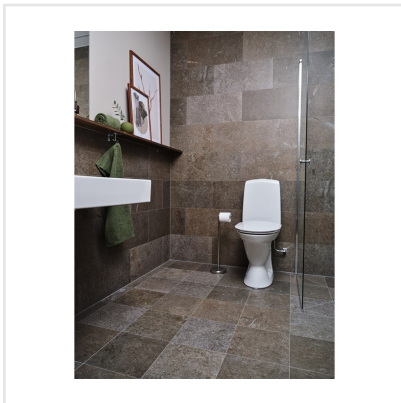

KALK CLASSIC

Den världsberömda kalkstenen från Öland ligger till grund för denna vackra och naturtrogna klinkerserie. Kalk finns i tre olika kulörer – Grey, Classic och Red och i flera praktiska storlekar som med fördel kan kombineras. Kalk har fått sitt uttryck och mönster från den omtyckta Ölandskalkstenen. Mönstret är levande med kalkstens karaktäristiska färgskiftningar och detaljerade fossiler. En modern klassiker i granitkeramik.

Art nr:	5370
Serie:	Kalk
Färg:	Brun/Beige
Yta:	Matt
Storlek:	15x15 cm
Antal/m ² :	44,44
Placering:	Golv & Vägg
Priskod:	M18
Plats:	C02, PB21
PEI:	4

KONRADSSONS

KAKEL