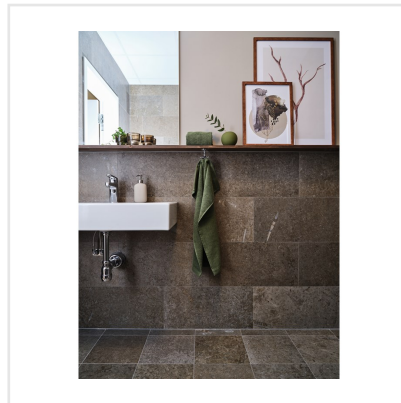

# KALK CLASSIC

Den världsberömda kalkstenen från Öland ligger till grund för denna vackra och naturtrogna klinkerserie. Kalk finns i tre olika kulörer – Grey, Classic och Red och i flera praktiska storlekar som med fördel kan kombineras. Kalk har fått sitt uttryck och mönster från den omtyckta Ölandskalkstenen. Mönstret är levande med kalkstensens karaktäristiska färgskiftningar och detaljerade fossiler. En modern klassiker i granitkeramik.

Art nr:	5370
Serie:	Kalk
Färg:	Brun/Beige
Yta:	Matt
Storlek:	15x15 cm
Antal/m <sup>2</sup> :	44,44
Placering:	Golv & Vägg
Priskod:	M18
Plats:	C02, PB21
PEI:	4

KONRADSSONS

KAKEL