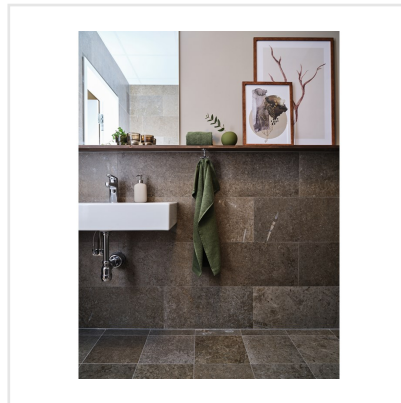

KALK CLASSIC

Den världsberömda kalkstenen från Öland ligger till grund för denna vackra och naturtrogna klinkerserie. Kalk finns i tre olika kulörer – Grey, Classic och Red och i flera praktiska storlekar som med fördel kan kombineras. Kalk har fått sitt uttryck och mönster från den omtyckta Ölandskalkstenen. Mönstret är levande med kalkstens karaktäristiska färgskiftningar och detaljerade fossiler. En modern klassiker i granitkeramik.

Art nr:	5370
Serie:	Kalk
Färg:	Brun/Beige
Yta:	Matt
Storlek:	15x15 cm
Antal/m ² :	44,44
Placering:	Golv & Vägg
Priskod:	M18
Plats:	C02, PB21
PEI:	4

KONRADSSONS

KAKEL