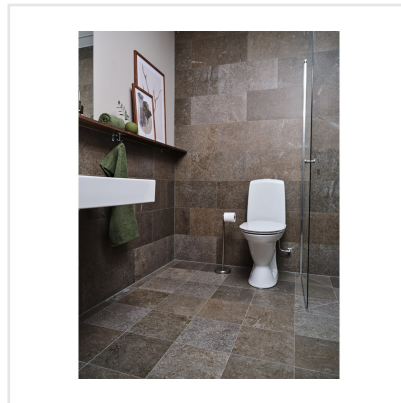

KALK CLASSIC

Den världsberömda kalkstenen från Öland ligger till grund för denna vackra och naturtrogna klinkerserie. Kalk finns i tre olika kulörer – Grey, Classic och Red och i flera praktiska storlekar som med fördel kan kombineras. Kalk har fått sitt uttryck och mönster från den omtyckta Ölandskalkstenen. Mönstret är levande med kalkstenens karaktäristiska färgskiftningar och detaljerade fossiler. En modern klassiker i granitkeramik.

Art nr:	5371
Serie:	Kalk
Färg:	Brun/Beige
Yta:	Matt
Storlek:	30x30 cm
Antal/m ² :	11,11
Placering:	Golv & Vägg
Priskod:	M15
Plats:	C02, PB21
PEI:	4

KONRADSSONS

KAKEL