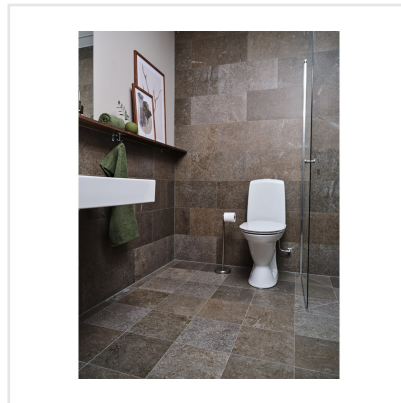

# KALK CLASSIC

Den världsberömda kalkstenen från Öland ligger till grund för denna vackra och naturtrogna klinkerserie. Kalk finns i tre olika kulörer – Grey, Classic och Red och i flera praktiska storlekar som med fördel kan kombineras. Kalk har fått sitt uttryck och mönster från den omtyckta Ölandskalkstenen. Mönstret är levande med kalkstenens karaktäristiska färgskiftningar och detaljerade fossiler. En modern klassiker i granitkeramik.

Art nr:	5371
Serie:	Kalk
Färg:	Brun/Beige
Yta:	Matt
Storlek:	30x30 cm
Antal/m <sup>2</sup> :	11,11
Placering:	Golv & Vägg
Priskod:	M15
Plats:	C02, PB21
PEI:	4

KONRADSSONS

KAKEL