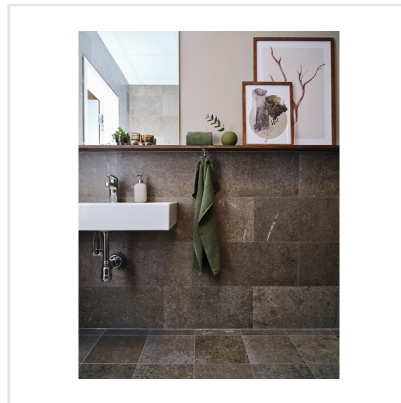

KALK CLASSIC

Den världsberömda kalkstenen från Öland ligger till grund för denna vackra och naturtrogna klinkerserie. Kalk finns i tre olika kulörer – Grey, Classic och Red och i flera praktiska storlekar som med fördel kan kombineras. Kalk har fått sitt uttryck och mönster från den omtyckta Ölandskalkstenen. Mönstret är levande med kalkstensens karaktäristiska färgskiftningar och detaljerade fossiler. En modern klassiker i granitkeramik.

Art nr:	5372
Serie:	Kalk
Färg:	Brun/Beige
Yta:	Matt
Storlek:	30x60 cm
Antal/m ² :	5,56
Placering:	Golv & Vägg
Priskod:	M13
Plats:	C02, PB21
PEI:	4

KONRADSSONS

KAKEL