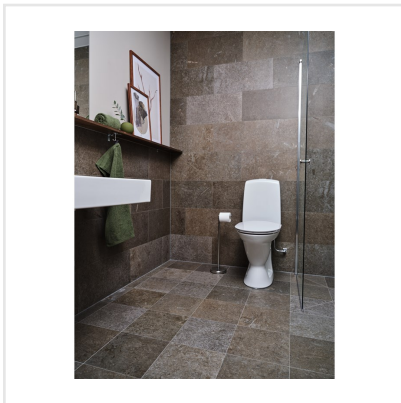

KALK CLASSIC

Den världsberömda kalkstenen från Öland ligger till grund för denna vackra och naturtrogna klinkerserie. Kalk finns i tre olika kulörer – Grey, Classic och Red och i flera praktiska storlekar som med fördel kan kombineras. Kalk har fått sitt uttryck och mönster från den omtyckta Ölandskalkstenen. Mönstret är levande med kalkstensens karaktäristiska färgskiftningar och detaljerade fossiler. En modern klassiker i granitkeramik.

Art nr:	5372
Serie:	Kalk
Färg:	Brun/Beige
Yta:	Matt
Storlek:	30x60 cm
Antal/m ² :	5,56
Placering:	Golv & Vägg
Priskod:	M13
Plats:	C02, PB21
PEI:	4

KONRADSSONS

KAKEL