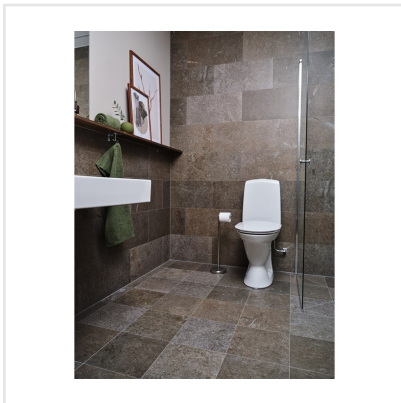

KALK CLASSIC

Den världsberömda kalkstenen från Öland ligger till grund för denna vackra och naturtrogna klinkerserie. Kalk finns i tre olika kulörer – Grey, Classic och Red och i flera praktiska storlekar som med fördel kan kombineras. Kalk har fått sitt uttryck och mönster från den omtyckta Ölandskalkstenen. Mönstret är levande med kalkstensens karaktäristiska färgskiftningar och detaljerade fossiler. En modern klassiker i granitkeramik.

Art nr:	5372
Serie:	Kalk
Färg:	Brun/Beige
Yta:	Matt
Storlek:	30x60 cm
Antal/m ² :	5,56
Placering:	Golv & Vägg
Priskod:	M12
Plats:	C02, PB21
PEI:	4

KONRADSSONS

KAKEL