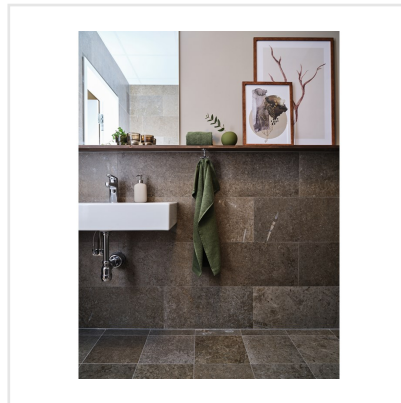

KALK CLASSIC

Den världsberömda kalkstenen från Öland ligger till grund för denna vackra och naturtrogna klinkerserie. Kalk finns i tre olika kulörer – Grey, Classic och Red och i flera praktiska storlekar som med fördel kan kombineras. Kalk har fått sitt uttryck och mönster från den omtyckta Ölandskalkstenen. Mönstret är levande med kalkstensens karaktäristiska färgskiftningar och detaljerade fossiler. En modern klassiker i granitkeramik.

Art nr:	5372
Serie:	Kalk
Färg:	Brun/Beige
Yta:	Matt
Storlek:	30x60 cm
Antal/m ² :	5,56
Placering:	Golv & Vägg
Priskod:	M12
Plats:	C02, PB21
PEI:	4

KONRADSSONS

KAKEL