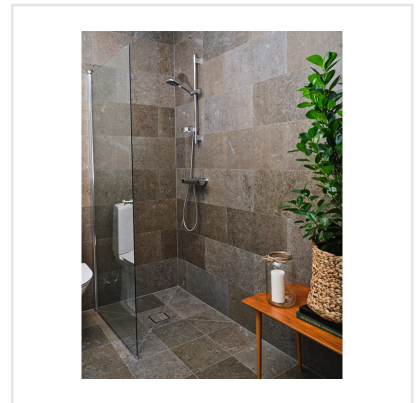

KALK CLASSIC

Den världsberömda kalkstenen från Öland ligger till grund för denna vackra och naturtrogna klinkerserie. Kalk finns i tre olika kulörer – Grey, Classic och Red och i flera praktiska storlekar som med fördel kan kombineras. Kalk har fått sitt uttryck och mönster från den omtyckta Ölandskalkstenen. Mönstret är levande med kalkstensens karaktäristiska färgskiftningar och detaljerade fossiler. En modern klassiker i granitkeramik.

Art nr:	5372
Serie:	Kalk
Färg:	Brun/Beige
Yta:	Matt
Storlek:	30x60 cm
Antal/m ² :	5,56
Placering:	Golv & Vägg
Priskod:	M13
Plats:	C02, PB21
PEI:	4

KONRADSSONS

KAKEL