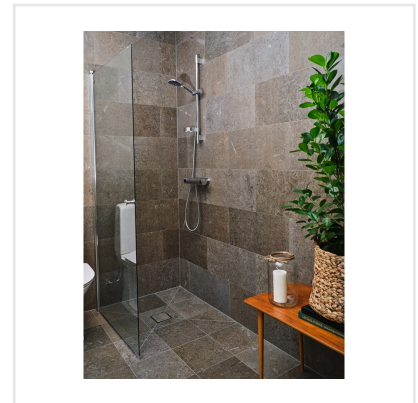

KALK CLASSIC

Den världsberömda kalkstenen från Öland ligger till grund för denna vackra och naturtrogna klinkerserie. Kalk finns i tre olika kulörer – Grey, Classic och Red och i flera praktiska storlekar som med fördel kan kombineras. Kalk har fått sitt uttryck och mönster från den omtyckta Ölandskalkstenen. Mönstret är levande med kalkstensens karaktäristiska färgskiftningar och detaljerade fossiler. En modern klassiker i granitkeramik.

Art nr:	5372
Serie:	Kalk
Färg:	Brun/Beige
Yta:	Matt
Storlek:	30x60 cm
Antal/m ² :	5,56
Placering:	Golv & Vägg
Priskod:	M12
Plats:	C02, PB21
PEI:	4

KONRADSSONS

KAKEL