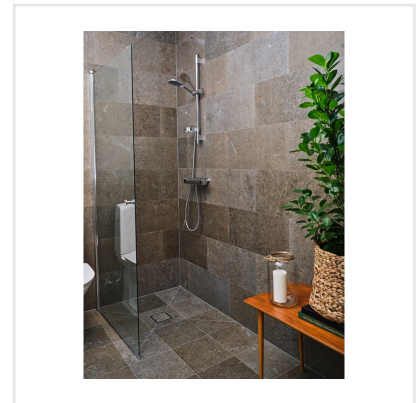

KALK CLASSIC

Den världsberömda kalkstenen från Öland ligger till grund för denna vackra och naturtrogna klinkerserie. Kalk finns i tre olika kulörer – Grey, Classic och Red och i flera praktiska storlekar som med fördel kan kombineras. Kalk har fått sitt uttryck och mönster från den omtyckta Ölandskalkstenen. Mönstret är levande med kalkstensens karaktäristiska färgskiftningar och detaljerade fossiler. En modern klassiker i granitkeramik.

Art nr:	5372
Serie:	Kalk
Färg:	Brun/Beige
Yta:	Matt
Storlek:	30x60 cm
Antal/m ² :	5,56
Placering:	Golv & Vägg
Priskod:	M13
Plats:	C02, PB21
PEI:	4

KONRADSSONS

KAKEL