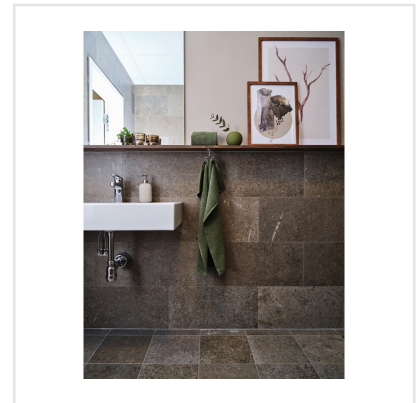

KALK CLASSIC

Den världsberömda kalkstenen från Öland ligger till grund för denna vackra och naturtrogna klinkerserie. Kalk finns i tre olika kulörer – Grey, Classic och Red och i flera praktiska storlekar som med fördel kan kombineras. Kalk har fått sitt uttryck och mönster från den omtyckta Ölandskalkstenen. Mönstret är levande med kalkstenens karaktäristiska färgskiftningar och detaljerade fossiler. En modern klassiker i granitkeramik.

Art nr:	5373
Serie:	Kalk
Färg:	Brun/Beige
Yta:	Matt
Storlek:	60x60 cm
Antal/m ² :	2,78
Placering:	Golv & Vägg
Priskod:	M18
Plats:	C02, PB21
PEI:	4

KONRADSSONS

KAKEL