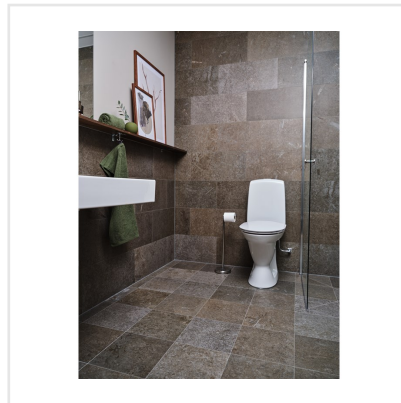

# KALK CLASSIC

Den världsberömda kalkstenen från Öland ligger till grund för denna vackra och naturtrogna klinkerserie. Kalk finns i tre olika kulörer – Grey, Classic och Red och i flera praktiska storlekar som med fördel kan kombineras. Kalk har fått sitt uttryck och mönster från den omtyckta Ölandskalkstenen. Mönstret är levande med kalkstenens karaktäristiska färgskiftningar och detaljerade fossiler. En modern klassiker i granitkeramik.

Art nr:	5373
Serie:	Kalk
Färg:	Brun/Beige
Yta:	Matt
Storlek:	60x60 cm
Antal/m <sup>2</sup> :	2,78
Placering:	Golv & Vägg
Priskod:	M13
Plats:	C02, PB21
PEI:	4

KONRADSSONS

KAKEL