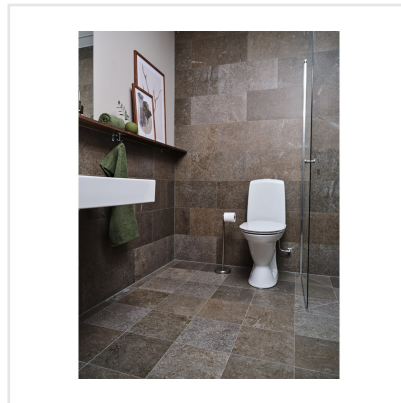

KALK CLASSIC

Den världsberömda kalkstenen från Öland ligger till grund för denna vackra och naturtrogna klinkerserie. Kalk finns i tre olika kulörer – Grey, Classic och Red och i flera praktiska storlekar som med fördel kan kombineras. Kalk har fått sitt uttryck och mönster från den omtyckta Ölandskalkstenen. Mönstret är levande med kalkstenens karaktäristiska färgskiftningar och detaljerade fossiler. En modern klassiker i granitkeramik.

Art nr:	5373
Serie:	Kalk
Färg:	Brun/Beige
Yta:	Matt
Storlek:	60x60 cm
Antal/m ² :	2,78
Placering:	Golv & Vägg
Priskod:	M18
Plats:	C02, PB21
PEI:	4

KONRADSSONS

KAKEL