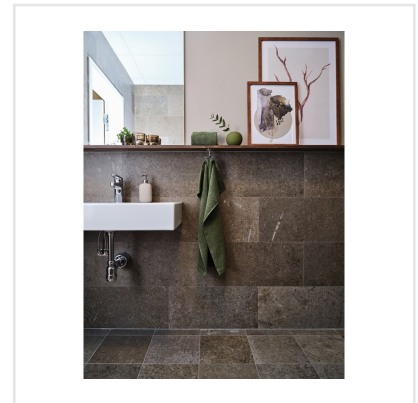

# KALK CLASSIC

Den världsberömda kalkstenen från Öland ligger till grund för denna vackra och naturtrogna klinkerserie. Kalk finns i tre olika kulörer – Grey, Classic och Red och i flera praktiska storlekar som med fördel kan kombineras. Kalk har fått sitt uttryck och mönster från den omtyckta Ölandskalkstenen. Mönstret är levande med kalkstenens karaktäristiska färgskiftningar och detaljerade fossiler. En modern klassiker i granitkeramik.

Art nr:	5373
Serie:	Kalk
Färg:	Brun/Beige
Yta:	Matt
Storlek:	60x60 cm
Antal/m <sup>2</sup> :	2,78
Placering:	Golv & Vägg
Priskod:	M13
Plats:	C02, PB21
PEI:	4

KONRADSSONS

KAKEL