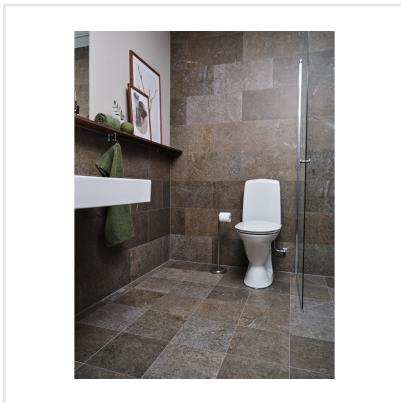

KALK CLASSIC

Den världsberömda kalkstenen från Öland ligger till grund för denna vackra och naturtrogna klinkerserie. Kalk finns i tre olika kulörer – Grey, Classic och Red och i flera praktiska storlekar som med fördel kan kombineras. Kalk har fått sitt uttryck och mönster från den omtyckta Ölandskalkstenen. Mönstret är levande med kalkstensens karaktäristiska färgskiftningar och detaljerade fossiler. En modern klassiker i granitkeramik.

Art nr:	5374
Serie:	Kalk
Färg:	Brun/Beige
Yta:	Matt
Storlek:	60x120 cm
Antal/m ² :	1,39
Placering:	Golv & Vägg
Priskod:	M18
Plats:	C02, PB21
PEI:	4

KONRADSSONS

KAKEL