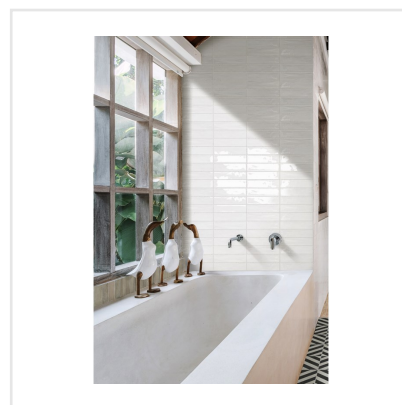

KONRADSSONS

KAKEL