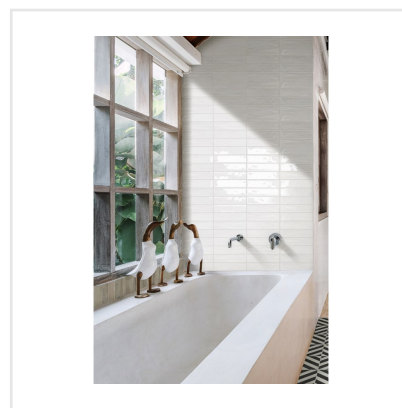

KONRADSSONS

KAKEL