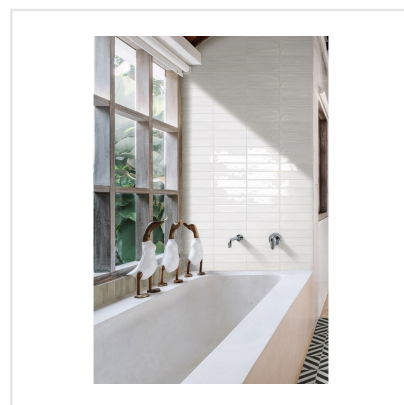

KONRADSSONS

KAKEL