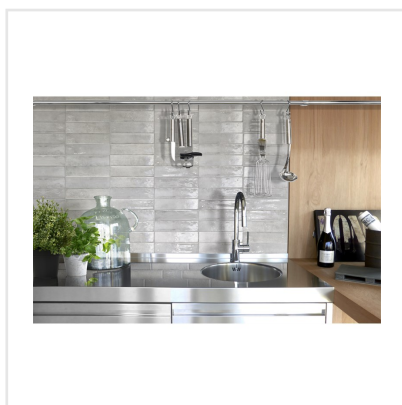

KONRADSSONS

KAKEL