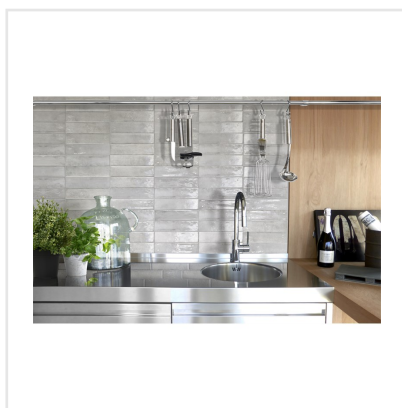

KONRADSSONS

KAKEL