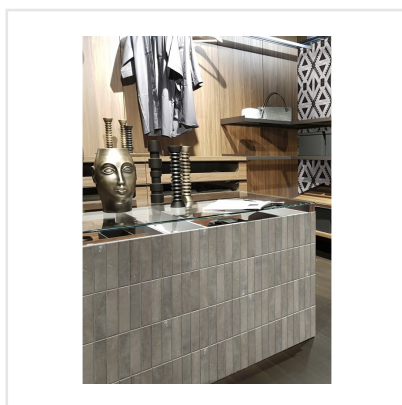

KONRADSSONS

KAKEL