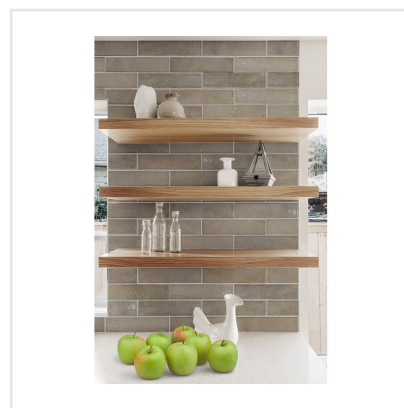

MEMORY SAND BROWN

I serien Memory förenas traditionell glaserad klinker med ett modernt formspråk i stilmedvetna kulörer. Memory har en elegant men samtidigt rustik och handgjord framtoning. Ytan är oregelbunden och färgerna skiftar i intensitet och nyans. Det långsmala formatet, 6x25 cm, öppnar upp för att skapa kreativa mönster och du kan också mixa olika kulörer från serien för att skapa effekter.

Art nr:	5666
Serie:	Memory
Färg:	Brun/Beige
Yta:	Blank
Storlek:	6x25 cm
Antal/m ² :	66,66
Placering:	Golv & Vägg
Priskod:	M13
Plats:	A20, PB03

KONRADSSONS

KAKEL