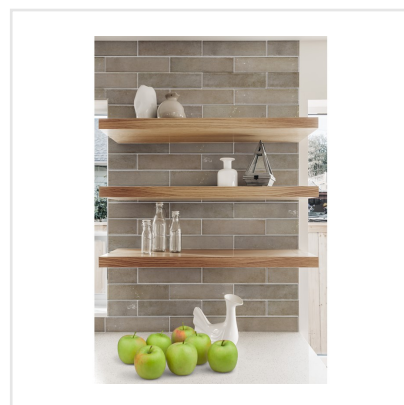

MEMORY SAND BROWN

I serien Memory förenas traditionell glaserad klinker med ett modernt formspråk i stilmedvetna kulörer. Memory har en elegant men samtidigt rustik och handgjord framtoning. Ytan är oregelbunden och färgerna skiftar i intensitet och nyans. Det långsmala formatet, 6x25 cm, öppnar upp för att skapa kreativa mönster och du kan också mixa olika kulörer från serien för att skapa effekter.

Art nr:	5666
Serie:	Memory
Färg:	Brun/Beige
Yta:	Blank
Storlek:	6x25 cm
Antal/m ² :	66,66
Placering:	Golv & Vägg
Priskod:	M13
Plats:	A20, PB03

KONRADSSONS

KAKEL