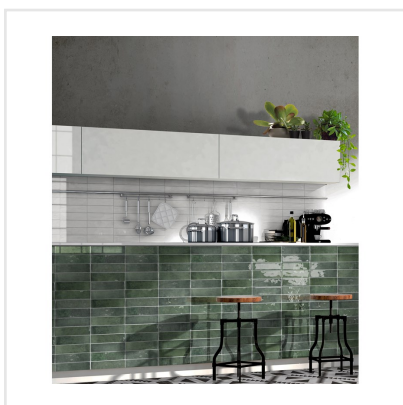

KONRADSSONS

KAKEL