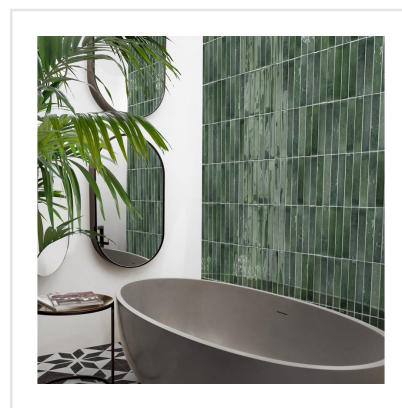

MEMORY MOOS GREEN

I serien Memory förenas traditionell glaserad klinker med ett modernt formspråk i stilmedvetna kulörer. Memory har en elegant men samtidigt rustik och handgjord framtoning. Ytan är oregelbunden och färgerna skiftar i intensitet och nyans. Det långsmala formatet, 6x25 cm, öppnar upp för att skapa kreativa mönster och du kan också mixa olika kulörer från serien för att skapa effekter.

Art nr:	5667
Serie:	Memory
Färg:	Grön
Yta:	Blank
Storlek:	6x25 cm
Antal/m ² :	66,66
Placering:	Golv & Vägg
Priskod:	M13
Plats:	A21, PB04

KONRADSSONS

KAKEL