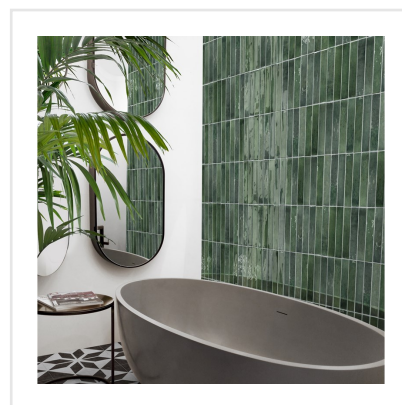

# MEMORY MOOS GREEN

I serien Memory förenas traditionell glaserad klinker med ett modernt formspråk i stilmedvetna kulörer. Memory har en elegant men samtidigt rustik och handgjord framtoning. Ytan är oregelbunden och färgerna skiftar i intensitet och nyans. Det långsmala formatet, 6x25 cm, öppnar upp för att skapa kreativa mönster och du kan också mixa olika kulörer från serien för att skapa effekter.

Art nr:	5667
Serie:	Memory
Färg:	Grön
Yta:	Blank
Storlek:	6x25 cm
Antal/m <sup>2</sup> :	66,66
Placering:	Golv & Vägg
Priskod:	M13
Plats:	A21, PB04

KONRADSSONS

KAKEL