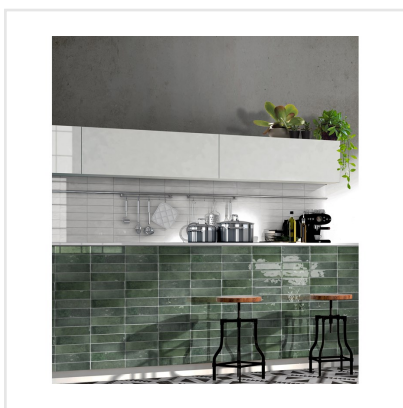

KONRADSSONS

KAKEL