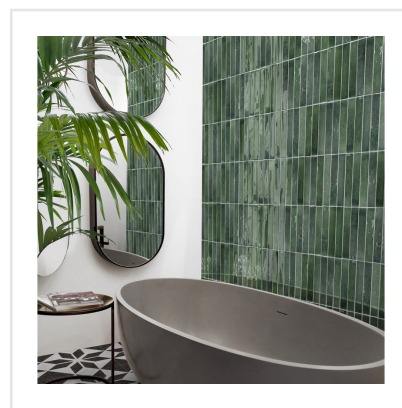

# MEMORY MOOS GREEN

I serien Memory förenas traditionell glaserad klinker med ett modernt formspråk i stilmedvetna kulörer. Memory har en elegant men samtidigt rustik och handgjord framtoning. Ytan är oregelbunden och färgerna skiftar i intensitet och nyans. Det långsmala formatet, 6x25 cm, öppnar upp för att skapa kreativa mönster och du kan också mixa olika kulörer från serien för att skapa effekter.

Art nr:	5667
Serie:	Memory
Färg:	Grön
Yta:	Blank
Storlek:	6x25 cm
Antal/m <sup>2</sup> :	66,66
Placering:	Golv & Vägg
Priskod:	M13
Plats:	A21, PB04

KONRADSSONS

KAKEL