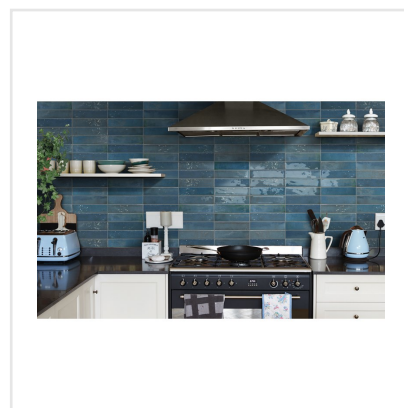

KONRADSSONS

KAKEL