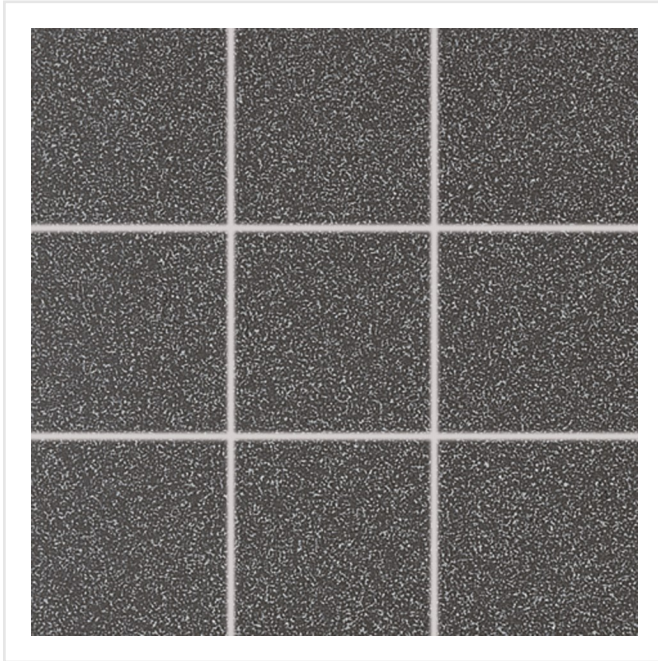

GRANIT SVART

Granit är en frosttålig serie i granitkeramik som finns i olika kulörer, mönster och ytstrukturer. Det är en extremt tålig platta som klarar tufft slitage och är därför lämplig i miljöer så som trapphus, garage, förråd samt i alla tänkbara offentliga miljöer.

Art nr:	8120
Serie:	Granit
Färg:	Svart
Yta:	Matt
Storlek:	9,8x9,8 cm
Arkstorlek:	29,8x29,8 cm
Antal/m ² :	11
Placering:	Golv & Vägg
Priskod:	M11
Plats:	B02, PA50

KONRADSSONS

KAKEL