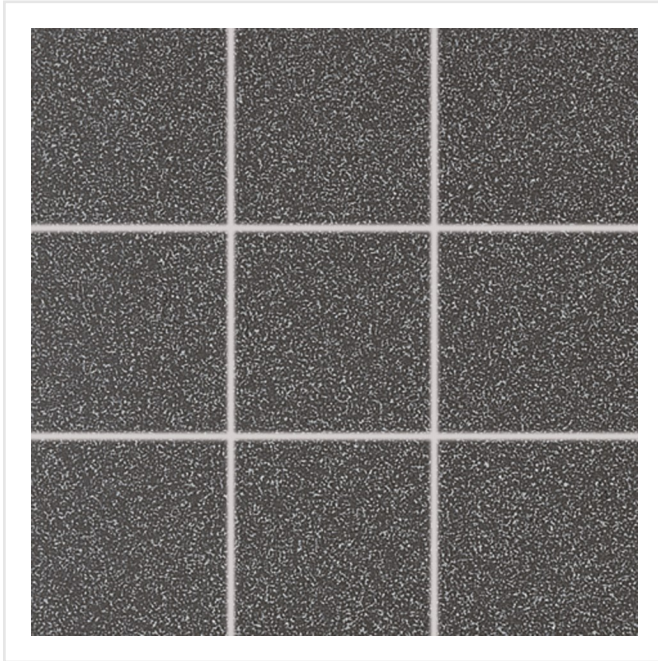

# GRANIT SVART

Granit är en frosttålig serie i granitkeramik som finns i olika kulörer, mönster och ytstrukturer. Det är en extremt tålig platta som klarar tufft slitage och är därför lämplig i miljöer så som trapphus, garage, förråd samt i alla tänkbara offentliga miljöer.

Art nr:	8120
Serie:	Granit
Färg:	Svart
Yta:	Matt
Storlek:	9,8x9,8 cm
Arkstorlek:	29,8x29,8 cm
Antal/m <sup>2</sup> :	11
Placering:	Golv & Vägg
Priskod:	M11
Plats:	B02, PA50

KONRADSSONS

KAKEL