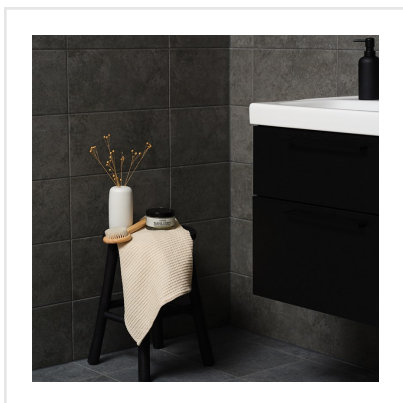

GALAXY G ANTRACITE

Galaxy är en serie som består av golv- och väggplattor med ett sofistikerat stenmönster. Ytan är behagligt matt och slät. Galaxy finns i fem kulörer. Använd samma kulör på vägg och golv eller bryt av genom att kombinera flera kulörer. Ett bra val till dig som söker en prisvärd serie med många möjligheter.

| | |
|------------------------|-------------|
| Art nr: | 76002 |
| Serie: | Galaxy |
| Färg: | Mörkgrå |
| Yta: | Matt |
| Storlek: | 9,7x9,7 cm |
| Arkstorlek: | 296x396 cm |
| Antal/m ² : | 8,33 |
| Placering: | Golv & Vägg |
| Priskod: | M6 |
| Plats: | B08, PB18 |
| PEI: | 3 |

KONRADSSONS

KAKEL