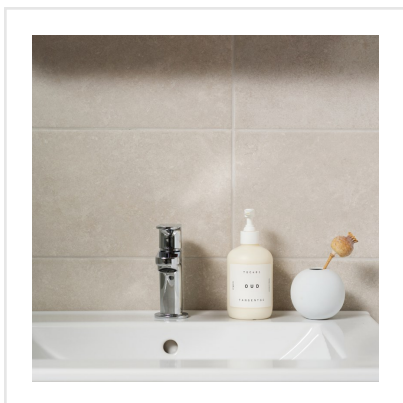

GALAXY V WHITE

Galaxy är en serie som består av golv- och väggplattor med ett sofistikerat stenmönster. Ytan är behagligt matt och slät. Galaxy finns i fem kulörer. Använd samma kulör på vägg och golv eller bryt av genom att kombinera flera kulörer. Ett bra val till dig som söker en prisvärd serie med många möjligheter.

Art nr:	76010
Serie:	Galaxy
Färg:	Vit
Yta:	Matt
Storlek:	20x40 cm
Antal/m ² :	12,5
Placering:	Vägg
Priskod:	M5
Plats:	B08, PB11

KONRADSSONS

KAKEL