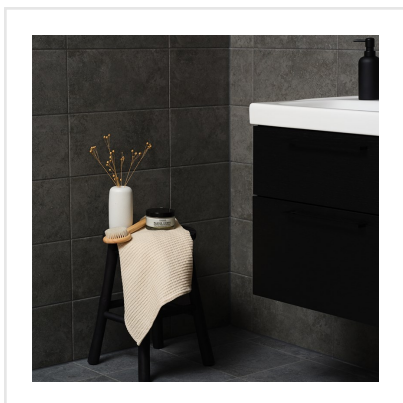

# GALAXY V ANTRACITE

Galaxy är en serie som består av golv- och väggplattor med ett sofistikerat stenmönster. Ytan är behagligt matt och slät. Galaxy finns i fem kulörer. Använd samma kulör på vägg och golv eller bryt av genom att kombinera flera kulörer. Ett bra val till dig som söker en prisvärd serie med många möjligheter.

Art nr:	76012
Serie:	Galaxy
Färg:	Mörkgrå
Yta:	Matt
Storlek:	20x40 cm
Antal/m <sup>2</sup> :	12,5
Placering:	Vägg
Priskod:	M5
Plats:	B08, PB13

KONRADSSONS

KAKEL