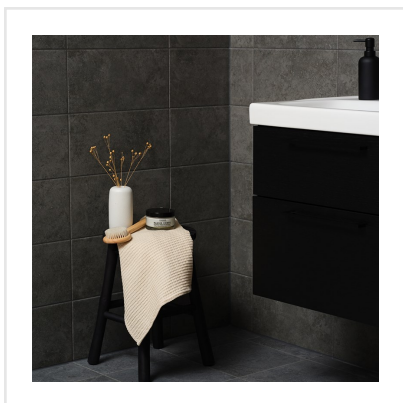

GALAXY V ANTRACITE

Galaxy är en serie som består av golv- och väggplattor med ett sofistikerat stenmönster. Ytan är behagligt matt och slät. Galaxy finns i fem kulörer. Använd samma kulör på vägg och golv eller bryt av genom att kombinera flera kulörer. Ett bra val till dig som söker en prisvärd serie med många möjligheter.

Art nr:	76012
Serie:	Galaxy
Färg:	Mörkgrå
Yta:	Matt
Storlek:	20x40 cm
Antal/m ² :	12,5
Placering:	Vägg
Priskod:	M5
Plats:	B08, PB13

KONRADSSONS

KAKEL