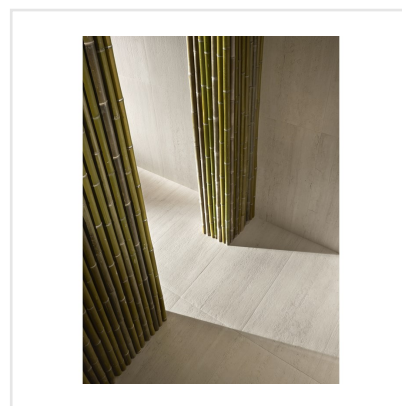

DINAMIKA TRAVERTINO

Dinamika är en serie i granitkeramik som kittlar dina sinnen. Den både ser ut som riktig natursten och ger dig känslan av detsamma när du tar på den. Med avancerad ny teknik har tredimensionella ytor tagit form, där strukturen och det grafiska mönstret synkroniserar och ger ett ytterst realistiskt resultat – visuellt såväl som taktilt. Serien består av reproduktioner av fyra naturstenar, var och en med sin unika och detaljrika stentextur. Till respektive sten finns expressiva dekorer som ger ytor fulla med liv.

Art nr:	8550
Serie:	Dinamika
Färg:	Beige
Yta:	Matt
Storlek:	60x120 cm
Antal/m ² :	1,39
Placering:	Golv & Vägg
Priskod:	M19
Plats:	D13, PB46

KONRADSSONS

KAKEL