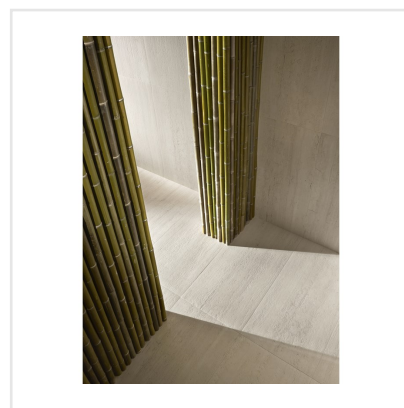

DINAMIKA TRAVERTINO

Dinamika är en serie i granitkeramik som kittlar dina sinnen. Den både ser ut som riktig natursten och ger dig känslan av detsamma när du tar på den. Med avancerad ny teknik har tredimensionella ytor tagit form, där strukturen och det grafiska mönstret synkroniserar och ger ett ytterst realistiskt resultat – visuellt såväl som taktilt. Serien består av reproduktioner av fyra naturstenar, var och en med sin unika och detaljrika stentextur. Till respektive sten finns expressiva dekorer som ger ytor fulla med liv.

Art nr:	8550
Serie:	Dinamika
Färg:	Beige
Yta:	Matt
Storlek:	60x120 cm
Antal/m ² :	1,39
Placering:	Golv & Vägg
Priskod:	M19
Plats:	D13, PB46

KONRADSSONS

KAKEL