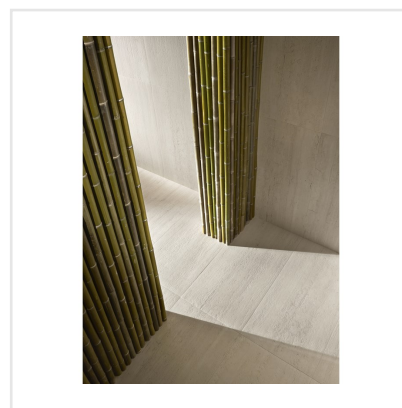

DINAMIKA TRAVERTINO

Dinamika är en serie i granitkeramik som kittlar dina sinnen. Den både ser ut som riktig natursten och ger dig känslan av detsamma när du tar på den. Med avancerad ny teknik har tredimensionella ytor tagit form, där strukturen och det grafiska mönstret synkroniserar och ger ett ytterst realistiskt resultat – visuellt såväl som taktilt. Serien består av reproduktioner av fyra naturstenar, var och en med sin unika och detaljrika stentextur. Till respektive sten finns expressiva dekorer som ger ytor fulla med liv.

Art nr:	8550
Serie:	Dinamika
Färg:	Beige
Yta:	Matt
Storlek:	60x120 cm
Antal/m ² :	1,39
Placering:	Golv & Vägg
Priskod:	M19
Plats:	D13, PB46

KONRADSSONS

KAKEL