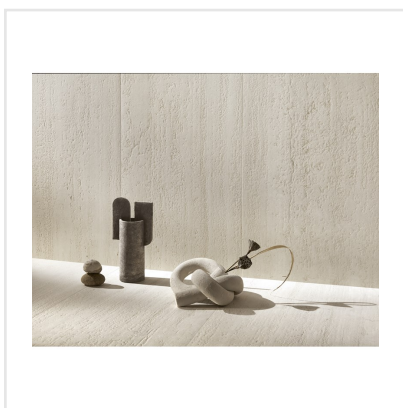

DINAMIKA TRAVERTINO

Dinamika är en serie i granitkeramik som kittlar dina sinnen. Den både ser ut som riktig natursten och ger dig känslan av detsamma när du tar på den. Med avancerad ny teknik har tredimensionella ytor tagit form, där strukturen och det grafiska mönstret synkroniserar och ger ett ytterst realistiskt resultat – visuellt såväl som taktilt. Serien består av reproduktioner av fyra naturstenar, var och en med sin unika och detaljrika stentextur. Till respektive sten finns expressiva dekorer som ger ytor fulla med liv.

Art nr:	8550
Serie:	Dinamika
Färg:	Beige
Yta:	Matt
Storlek:	60x120 cm
Antal/m ² :	1,39
Placering:	Golv & Vägg
Priskod:	M19
Plats:	D13, PB46

KONRADSSONS

KAKEL