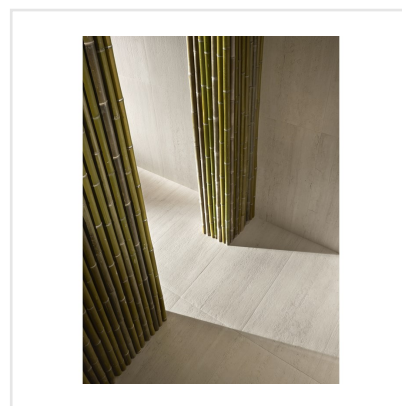

# DINAMIKA TRAVERTINO

Dinamika är en serie i granitkeramik som kittlar dina sinnen. Den både ser ut som riktig natursten och ger dig känslan av detsamma när du tar på den. Med avancerad ny teknik har tredimensionella ytor tagit form, där strukturen och det grafiska mönstret synkroniserar och ger ett ytterst realistiskt resultat – visuellt såväl som taktilt. Serien består av reproduktioner av fyra naturstenar, var och en med sin unika och detaljrika stentextur. Till respektive sten finns expressiva dekorer som ger ytor fulla med liv.

Art nr:	8550
Serie:	Dinamika
Färg:	Beige
Yta:	Matt
Storlek:	60x120 cm
Antal/m <sup>2</sup> :	1,39
Placering:	Golv & Vägg
Priskod:	M19
Plats:	D13, PB46

KONRADSSONS

KAKEL