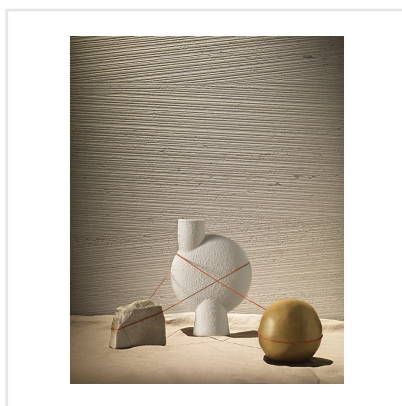

DINAMIKA TRAVERTINO

Dinamika är en serie i granitkeramik som kittlar dina sinnen. Den både ser ut som riktig natursten och ger dig känslan av detsamma när du tar på den. Med avancerad ny teknik har tredimensionella ytor tagit form, där strukturen och det grafiska mönstret synkroniserar och ger ett ytterst realistiskt resultat – visuellt såväl som taktilt. Serien består av reproduktioner av fyra naturstenar, var och en med sin unika och detaljrika stentextur. Till respektive sten finns expressiva dekorer som ger ytor fulla med liv.

Art nr:	8550
Serie:	Dinamika
Färg:	Beige
Yta:	Matt
Storlek:	60x120 cm
Antal/m ² :	1,39
Placering:	Golv & Vägg
Priskod:	M19
Plats:	D13, PB46

KONRADSSONS

KAKEL