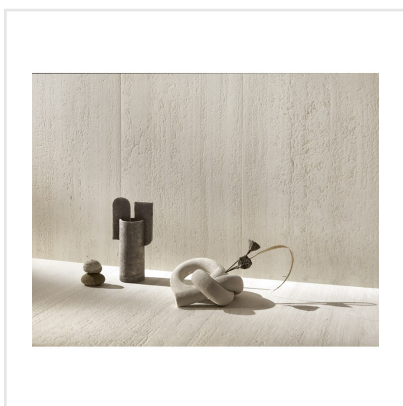

DINAMIKA TRAVERTINO

Dinamika är en serie i granitkeramik som kittlar dina sinnen. Den både ser ut som riktig natursten och ger dig känslan av detsamma när du tar på den. Med avancerad ny teknik har tredimensionella ytor tagit form, där strukturen och det grafiska mönstret synkroniserar och ger ett ytterst realistiskt resultat – visuellt såväl som taktilt. Serien består av reproduktioner av fyra naturstenar, var och en med sin unika och detaljrika stentextur. Till respektive sten finns expressiva dekorer som ger ytor fulla med liv.

Art nr:	8550
Serie:	Dinamika
Färg:	Beige
Yta:	Matt
Storlek:	60x120 cm
Antal/m ² :	1,39
Placering:	Golv & Vägg
Priskod:	M19
Plats:	D13, PB46

KONRADSSONS

KAKEL