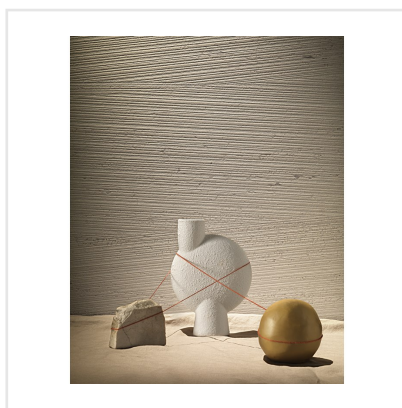

DINAMIKA TRAVERTINO

Dinamika är en serie i granitkeramik som kittlar dina sinnen. Den både ser ut som riktig natursten och ger dig känslan av detsamma när du tar på den. Med avancerad ny teknik har tredimensionella ytor tagit form, där strukturen och det grafiska mönstret synkroniserar och ger ett ytterst realistiskt resultat – visuellt såväl som taktilt. Serien består av reproduktioner av fyra naturstenar, var och en med sin unika och detaljrika stentextur. Till respektive sten finns expressiva dekorer som ger ytor fulla med liv.

Art nr:	8550
Serie:	Dinamika
Färg:	Beige
Yta:	Matt
Storlek:	60x120 cm
Antal/m ² :	1,39
Placering:	Golv & Vägg
Priskod:	M19
Plats:	D13, PB46

KONRADSSONS

KAKEL