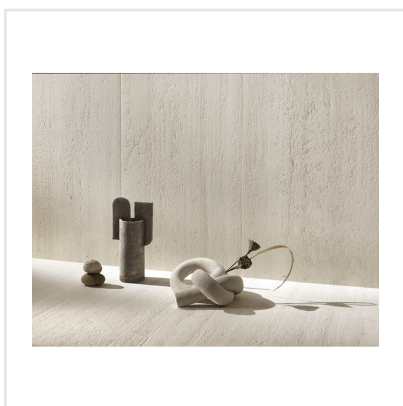

# DINAMIKA TRAVERTINO

Dinamika är en serie i granitkeramik som kittlar dina sinnen. Den både ser ut som riktig natursten och ger dig känslan av detsamma när du tar på den. Med avancerad ny teknik har tredimensionella ytor tagit form, där strukturen och det grafiska mönstret synkroniserar och ger ett ytterst realistiskt resultat – visuellt såväl som taktilt. Serien består av reproduktioner av fyra naturstenar, var och en med sin unika och detaljrika stentextur. Till respektive sten finns expressiva dekorer som ger ytor fulla med liv.

Art nr:	8550
Serie:	Dinamika
Färg:	Beige
Yta:	Matt
Storlek:	60x120 cm
Antal/m <sup>2</sup> :	1,39
Placering:	Golv & Vägg
Priskod:	M19
Plats:	D13, PB46

KONRADSSONS

KAKEL