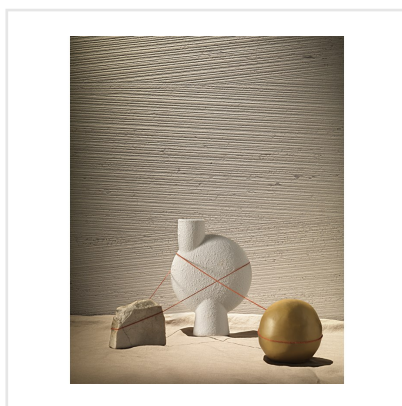

# DINAMIKA TRAVERTINO

Dinamika är en serie i granitkeramik som kittlar dina sinnen. Den både ser ut som riktig natursten och ger dig känslan av detsamma när du tar på den. Med avancerad ny teknik har tredimensionella ytor tagit form, där strukturen och det grafiska mönstret synkroniserar och ger ett ytterst realistiskt resultat – visuellt såväl som taktilt. Serien består av reproduktioner av fyra naturstenar, var och en med sin unika och detaljrika stentextur. Till respektive sten finns expressiva dekorer som ger ytor fulla med liv.

Art nr:	8550
Serie:	Dinamika
Färg:	Beige
Yta:	Matt
Storlek:	60x120 cm
Antal/m <sup>2</sup> :	1,39
Placering:	Golv & Vägg
Priskod:	M19
Plats:	D13, PB46

KONRADSSONS

KAKEL