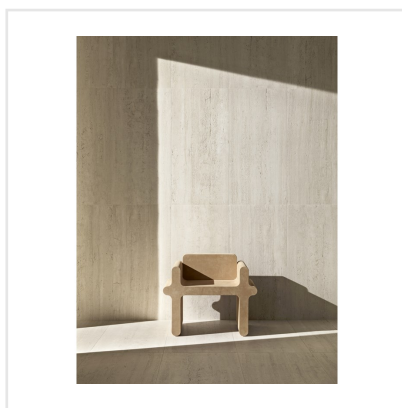

DINAMIKA TRAVERTINO DEKOR

Dinamika är en serie i granitkeramik som kittlar dina sinnen. Den både ser ut som riktig natursten och ger dig känslan av detsamma när du tar på den. Med avancerad ny teknik har tredimensionella ytor tagit form, där strukturen och det grafiska mönstret synkroniserar och ger ett ytterst realistiskt resultat – visuellt såväl som taktilt. Serien består av reproduktioner av fyra naturstenar, var och en med sin unika och detaljrika stentextur. Till respektive sten finns expressiva dekorer som ger ytor fulla med liv.

Art nr:	8551
Serie:	Dinamika
Färg:	Beige
Yta:	Struktur
Storlek:	60x120 cm
Antal/m ² :	1,39
Placering:	Golv & Vägg
Priskod:	M21
Plats:	D13, PB47

KONRADSSONS

KAKEL