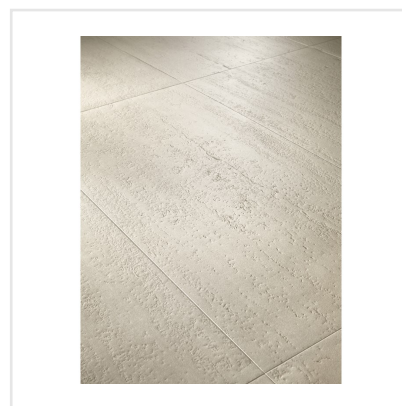

DINAMIKA TRAVERTINO DEKOR

Dinamika är en serie i granitkeramik som kittlar dina sinnen. Den både ser ut som riktig natursten och ger dig känslan av detsamma när du tar på den. Med avancerad ny teknik har tredimensionella ytor tagit form, där strukturen och det grafiska mönstret synkroniserar och ger ett ytterst realistiskt resultat – visuellt såväl som taktilt. Serien består av reproduktioner av fyra naturstenar, var och en med sin unika och detaljrika stentextur. Till respektive sten finns expressiva dekorer som ger ytor fulla med liv.

Art nr:	8551
Serie:	Dinamika
Färg:	Beige
Yta:	Struktur
Storlek:	60x120 cm
Antal/m ² :	1,39
Placering:	Golv & Vägg
Priskod:	M21
Plats:	D13, PB47

KONRADSSONS

KAKEL