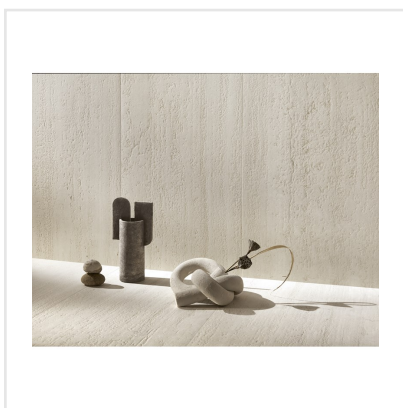

DINAMIKA TRAVERTINO DEKOR

Dinamika är en serie i granitkeramik som kittlar dina sinnen. Den både ser ut som riktig natursten och ger dig känslan av detsamma när du tar på den. Med avancerad ny teknik har tredimensionella ytor tagit form, där strukturen och det grafiska mönstret synkroniserar och ger ett ytterst realistiskt resultat – visuellt såväl som taktilt. Serien består av reproduktioner av fyra naturstenar, var och en med sin unika och detaljrika stentextur. Till respektive sten finns expressiva dekorer som ger ytor fulla med liv.

Art nr:	8551
Serie:	Dinamika
Färg:	Beige
Yta:	Struktur
Storlek:	60x120 cm
Antal/m ² :	1,39
Placering:	Golv & Vägg
Priskod:	M21
Plats:	D13, PB47

KONRADSSONS

KAKEL