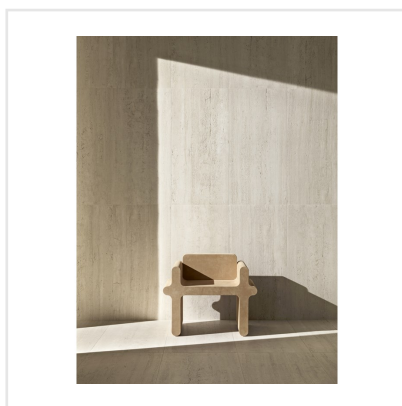

DINAMIKA TRAVERTINO DEKOR

Dinamika är en serie i granitkeramik som kittlar dina sinnen. Den både ser ut som riktig natursten och ger dig känslan av detsamma när du tar på den. Med avancerad ny teknik har tredimensionella ytor tagit form, där strukturen och det grafiska mönstret synkroniserar och ger ett ytterst realistiskt resultat – visuellt såväl som taktilt. Serien består av reproduktioner av fyra naturstenar, var och en med sin unika och detaljrika stentextur. Till respektive sten finns expressiva dekorer som ger ytor fulla med liv.

Art nr:	8551
Serie:	Dinamika
Färg:	Beige
Yta:	Struktur
Storlek:	60x120 cm
Antal/m ² :	1,39
Placering:	Golv & Vägg
Priskod:	M21
Plats:	D13, PB47

KONRADSSONS

KAKEL