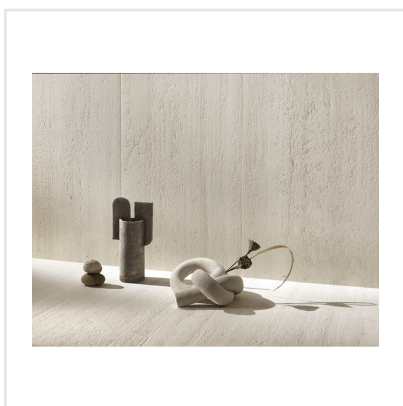

DINAMIKA TRAVERTINO DEKOR

Dinamika är en serie i granitkeramik som kittlar dina sinnen. Den både ser ut som riktig natursten och ger dig känslan av detsamma när du tar på den. Med avancerad ny teknik har tredimensionella ytor tagit form, där strukturen och det grafiska mönstret synkroniserar och ger ett ytterst realistiskt resultat – visuellt såväl som taktilt. Serien består av reproduktioner av fyra naturstenar, var och en med sin unika och detaljrika stentextur. Till respektive sten finns expressiva dekorer som ger ytor fulla med liv.

Art nr:	8551
Serie:	Dinamika
Färg:	Beige
Yta:	Struktur
Storlek:	60x120 cm
Antal/m ² :	1,39
Placering:	Golv & Vägg
Priskod:	M21
Plats:	D13, PB47

KONRADSSONS

KAKEL