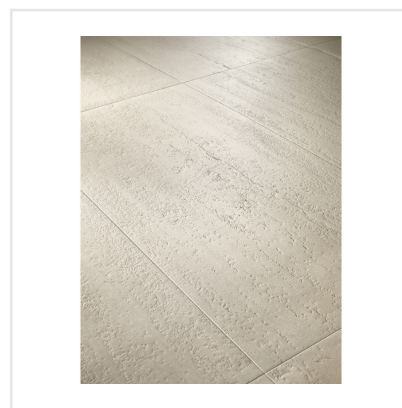

DINAMIKA TRAVERTINO DEKOR

Dinamika är en serie i granitkeramik som kittlar dina sinnen. Den både ser ut som riktig natursten och ger dig känslan av detsamma när du tar på den. Med avancerad ny teknik har tredimensionella ytor tagit form, där strukturen och det grafiska mönstret synkroniserar och ger ett ytterst realistiskt resultat – visuellt såväl som taktilt. Serien består av reproduktioner av fyra naturstenar, var och en med sin unika och detaljrika stentextur. Till respektive sten finns expressiva dekorer som ger ytor fulla med liv.

Art nr:	8551
Serie:	Dinamika
Färg:	Beige
Yta:	Struktur
Storlek:	60x120 cm
Antal/m ² :	1,39
Placering:	Golv & Vägg
Priskod:	M21
Plats:	D13, PB47

KONRADSSONS

KAKEL