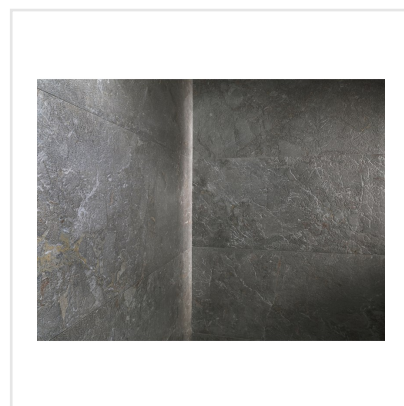

DINAMIKA BRECCIA GREY

Dinamika är en serie i granitkeramik som kittlar dina sinnen. Den både ser ut som riktig natursten och ger dig känslan av detsamma när du tar på den. Med avancerad ny teknik har tredimensionella ytor tagit form, där strukturen och det grafiska mönstret synkroniserar och ger ett ytterst realistiskt resultat – visuellt såväl som taktilt. Serien består av reproduktioner av fyra naturstenar, var och en med sin unika och detaljrika stentextur. Till respektive sten finns expressiva dekorer som ger ytor fulla med liv.

Art nr:	8554
Serie:	Dinamika
Färg:	Grå
Yta:	Matt
Storlek:	60x120 cm
Antal/m ² :	1,39
Placering:	Golv & Vägg
Priskod:	M19
Plats:	D15, PB40

KONRADSSONS

KAKEL