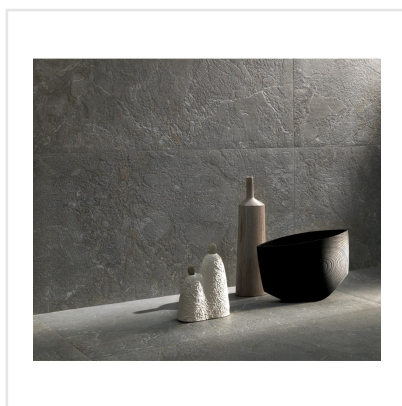

DINAMIKA BRECCIA GREY

Dinamika är en serie i granitkeramik som kittlar dina sinnen. Den både ser ut som riktig natursten och ger dig känslan av detsamma när du tar på den. Med avancerad ny teknik har tredimensionella ytor tagit form, där strukturen och det grafiska mönstret synkroniserar och ger ett ytterst realistiskt resultat – visuellt såväl som taktilt. Serien består av reproduktioner av fyra naturstenar, var och en med sin unika och detaljrika stentextur. Till respektive sten finns expressiva dekorer som ger ytor fulla med liv.

Art nr:	8554
Serie:	Dinamika
Färg:	Grå
Yta:	Matt
Storlek:	60x120 cm
Antal/m ² :	1,39
Placering:	Golv & Vägg
Priskod:	M19
Plats:	D15, PB40

KONRADSSONS

KAKEL