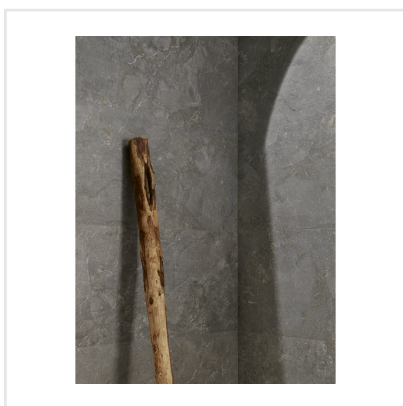

DINAMIKA BRECCIA GREY

Dinamika är en serie i granitkeramik som kittlar dina sinnen. Den både ser ut som riktig natursten och ger dig känslan av detsamma när du tar på den. Med avancerad ny teknik har tredimensionella ytor tagit form, där strukturen och det grafiska mönstret synkroniserar och ger ett ytterst realistiskt resultat – visuellt såväl som taktilt. Serien består av reproduktioner av fyra naturstenar, var och en med sin unika och detaljrika stentextur. Till respektive sten finns expressiva dekorer som ger ytor fulla med liv.

Art nr:	8554
Serie:	Dinamika
Färg:	Grå
Yta:	Matt
Storlek:	60x120 cm
Antal/m ² :	1,39
Placering:	Golv & Vägg
Priskod:	M19
Plats:	D15, PB40

KONRADSSONS

KAKEL