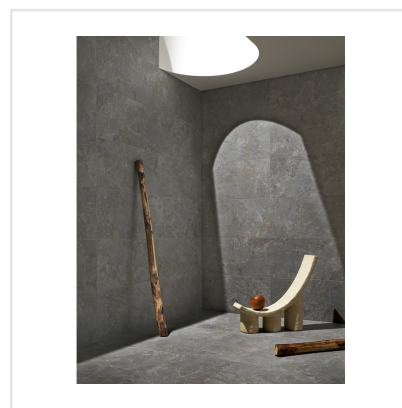

# DINAMIKA BRECCIA GREY DEKOR

Dinamika är en serie i granitkeramik som kittlar dina sinnen. Den både ser ut som riktig natursten och ger dig känslan av detsamma när du tar på den. Med avancerad ny teknik har tredimensionella ytor tagit form, där strukturen och det grafiska mönstret synkroniserar och ger ett ytterst realistiskt resultat – visuellt såväl som taktilt. Serien består av reproduktioner av fyra naturstenar, var och en med sin unika och detaljrika stentextur. Till respektive sten finns expressiva dekorer som ger ytor fulla med liv.

Art nr:	8555
Serie:	Dinamika
Färg:	Grå
Yta:	Struktur
Storlek:	60x120 cm
Antal/m <sup>2</sup> :	1,39
Placering:	Golv & Vägg
Priskod:	M21
Plats:	D15, PB41

KONRADSSONS

KAKEL