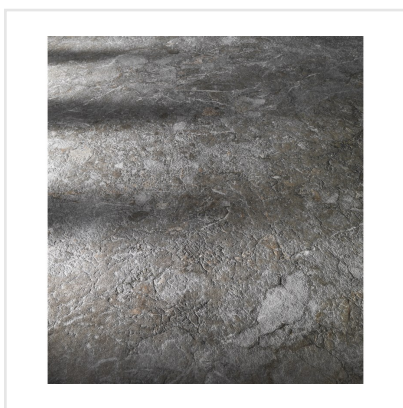

# DINAMIKA BRECCIA GREY DEKOR

Dinamika är en serie i granitkeramik som kittlar dina sinnen. Den både ser ut som riktig natursten och ger dig känslan av detsamma när du tar på den. Med avancerad ny teknik har tredimensionella ytor tagit form, där strukturen och det grafiska mönstret synkroniserar och ger ett ytterst realistiskt resultat – visuellt såväl som taktilt. Serien består av reproduktioner av fyra naturstenar, var och en med sin unika och detaljrika stentextur. Till respektive sten finns expressiva dekorer som ger ytor fulla med liv.

Art nr:	8555
Serie:	Dinamika
Färg:	Grå
Yta:	Struktur
Storlek:	60x120 cm
Antal/m <sup>2</sup> :	1,39
Placering:	Golv & Vägg
Priskod:	M21
Plats:	D15, PB41

KONRADSSONS

KAKEL