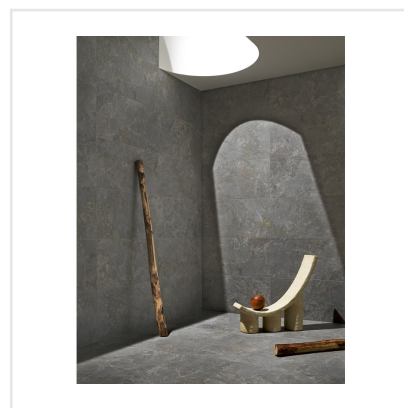

# DINAMIKA BRECCIA GREY DEKOR

Dinamika är en serie i granitkeramik som kittlar dina sinnen. Den både ser ut som riktig natursten och ger dig känslan av detsamma när du tar på den. Med avancerad ny teknik har tredimensionella ytor tagit form, där strukturen och det grafiska mönstret synkroniserar och ger ett ytterst realistiskt resultat – visuellt såväl som taktilt. Serien består av reproduktioner av fyra naturstenar, var och en med sin unika och detaljrika stentextur. Till respektive sten finns expressiva dekorer som ger ytor fulla med liv.

Art nr:	8555
Serie:	Dinamika
Färg:	Grå
Yta:	Struktur
Storlek:	60x120 cm
Antal/m <sup>2</sup> :	1,39
Placering:	Golv & Vägg
Priskod:	M21
Plats:	D15, PB41

KONRADSSONS

KAKEL