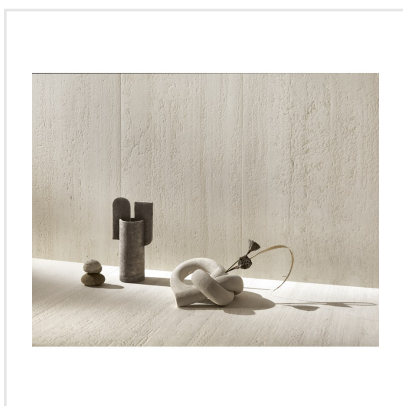

# DINAMIKA TRAVERTINO

Dinamika är en serie i granitkeramik som kittlar dina sinnen. Den både ser ut som riktig natursten och ger dig känslan av detsamma när du tar på den. Med avancerad ny teknik har tredimensionella ytor tagit form, där strukturen och det grafiska mönstret synkroniserar och ger ett ytterst realistiskt resultat – visuellt såväl som taktilt. Serien består av reproduktioner av fyra naturstenar, var och en med sin unika och detaljrika stentextur. Till respektive sten finns expressiva dekorer som ger ytor fulla med liv.

Art nr:	8558
Serie:	Dinamika
Färg:	Beige
Yta:	Matt
Storlek:	60x60 cm
Antal/m <sup>2</sup> :	2,78
Placering:	Golv & Vägg
Priskod:	M14
Plats:	D13, PB46

KONRADSSONS

KAKEL