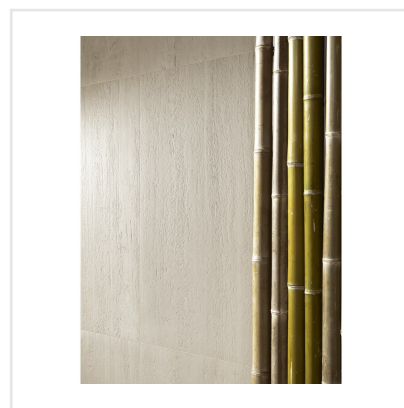

DINAMIKA TRAVERTINO

Dinamika är en serie i granitkeramik som kittlar dina sinnen. Den både ser ut som riktig natursten och ger dig känslan av detsamma när du tar på den. Med avancerad ny teknik har tredimensionella ytor tagit form, där strukturen och det grafiska mönstret synkroniserar och ger ett ytterst realistiskt resultat – visuellt såväl som taktilt. Serien består av reproduktioner av fyra naturstenar, var och en med sin unika och detaljrika stentextur. Till respektive sten finns expressiva dekorer som ger ytor fulla med liv.

Art nr:	8558
Serie:	Dinamika
Färg:	Beige
Yta:	Matt
Storlek:	60x60 cm
Antal/m ² :	2,78
Placering:	Golv & Vägg
Priskod:	M14
Plats:	D13, PB46

KONRADSSONS

KAKEL