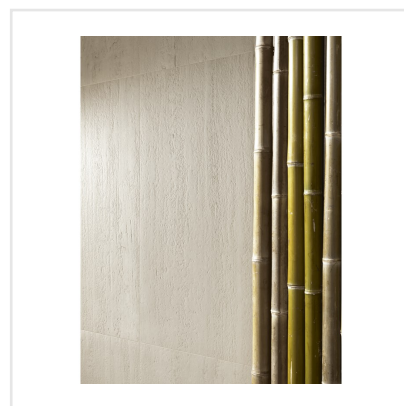

# DINAMIKA TRAVERTINO

Dinamika är en serie i granitkeramik som kittlar dina sinnen. Den både ser ut som riktig natursten och ger dig känslan av detsamma när du tar på den. Med avancerad ny teknik har tredimensionella ytor tagit form, där strukturen och det grafiska mönstret synkroniserar och ger ett ytterst realistiskt resultat – visuellt såväl som taktilt. Serien består av reproduktioner av fyra naturstenar, var och en med sin unika och detaljrika stentextur. Till respektive sten finns expressiva dekorer som ger ytor fulla med liv.

Art nr:	8558
Serie:	Dinamika
Färg:	Beige
Yta:	Matt
Storlek:	60x60 cm
Antal/m <sup>2</sup> :	2,78
Placering:	Golv & Vägg
Priskod:	M14
Plats:	D13, PB46

KONRADSSONS

KAKEL