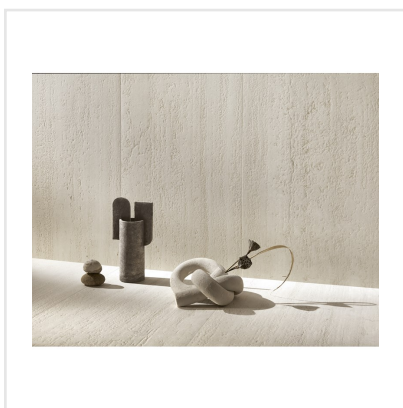

DINAMIKA TRAVERTINO

Dinamika är en serie i granitkeramik som kittlar dina sinnen. Den både ser ut som riktig natursten och ger dig känslan av detsamma när du tar på den. Med avancerad ny teknik har tredimensionella ytor tagit form, där strukturen och det grafiska mönstret synkroniserar och ger ett ytterst realistiskt resultat – visuellt såväl som taktilt. Serien består av reproduktioner av fyra naturstenar, var och en med sin unika och detaljrika stentextur. Till respektive sten finns expressiva dekorer som ger ytor fulla med liv.

Art nr:	8558
Serie:	Dinamika
Färg:	Beige
Yta:	Matt
Storlek:	60x60 cm
Antal/m ² :	2,78
Placering:	Golv & Vägg
Priskod:	M14
Plats:	D13, PB46

KONRADSSONS

KAKEL