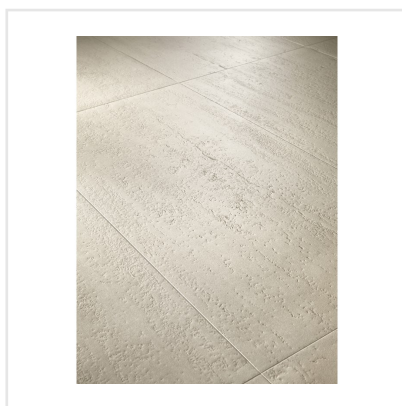

# DINAMIKA TRAVERTINO

Dinamika är en serie i granitkeramik som kittlar dina sinnen. Den både ser ut som riktig natursten och ger dig känslan av detsamma när du tar på den. Med avancerad ny teknik har tredimensionella ytor tagit form, där strukturen och det grafiska mönstret synkroniserar och ger ett ytterst realistiskt resultat – visuellt såväl som taktilt. Serien består av reproduktioner av fyra naturstenar, var och en med sin unika och detaljrika stentextur. Till respektive sten finns expressiva dekorer som ger ytor fulla med liv.

Art nr:	8558
Serie:	Dinamika
Färg:	Beige
Yta:	Matt
Storlek:	60x60 cm
Antal/m <sup>2</sup> :	2,78
Placering:	Golv & Vägg
Priskod:	M14
Plats:	D13, PB46

KONRADSSONS

KAKEL