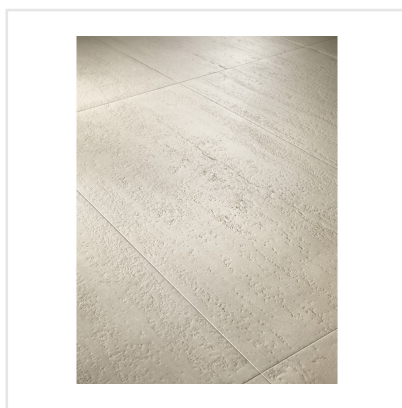

DINAMIKA TRAVERTINO

Dinamika är en serie i granitkeramik som kittlar dina sinnen. Den både ser ut som riktig natursten och ger dig känslan av detsamma när du tar på den. Med avancerad ny teknik har tredimensionella ytor tagit form, där strukturen och det grafiska mönstret synkroniserar och ger ett ytterst realistiskt resultat – visuellt såväl som taktilt. Serien består av reproduktioner av fyra naturstenar, var och en med sin unika och detaljrika stentextur. Till respektive sten finns expressiva dekorer som ger ytor fulla med liv.

Art nr:	8558
Serie:	Dinamika
Färg:	Beige
Yta:	Matt
Storlek:	60x60 cm
Antal/m ² :	2,78
Placering:	Golv & Vägg
Priskod:	M14
Plats:	D13, PB46

KONRADSSONS

KAKEL