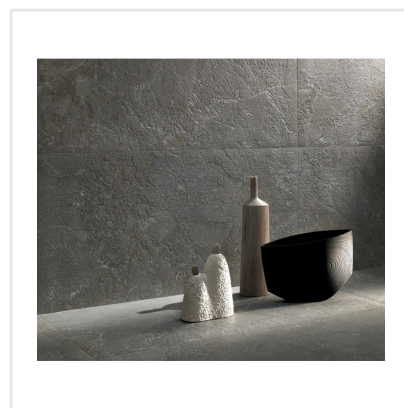

DINAMIKA BRECCIA GREY

Dinamika är en serie i granitkeramik som kittlar dina sinnen. Den både ser ut som riktig natursten och ger dig känslan av detsamma när du tar på den. Med avancerad ny teknik har tredimensionella ytor tagit form, där strukturen och det grafiska mönstret synkroniserar och ger ett ytterst realistiskt resultat – visuellt såväl som taktilt. Serien består av reproduktioner av fyra naturstenar, var och en med sin unika och detaljrika stentextur. Till respektive sten finns expressiva dekorer som ger ytor fulla med liv.

Art nr:	8560
Serie:	Dinamika
Färg:	Grå
Yta:	Matt
Storlek:	60x60 cm
Antal/m ² :	2,78
Placering:	Golv & Vägg
Priskod:	M14
Plats:	D15, PB40

KONRADSSONS

KAKEL