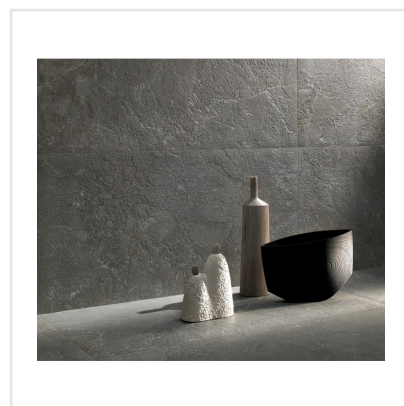

DINAMIKA BRECCIA GREY

Dinamika är en serie i granitkeramik som kittlar dina sinnen. Den både ser ut som riktig natursten och ger dig känslan av detsamma när du tar på den. Med avancerad ny teknik har tredimensionella ytor tagit form, där strukturen och det grafiska mönstret synkroniserar och ger ett ytterst realistiskt resultat – visuellt såväl som taktilt. Serien består av reproduktioner av fyra naturstenar, var och en med sin unika och detaljrika stentextur. Till respektive sten finns expressiva dekorer som ger ytor fulla med liv.

Art nr:	8560
Serie:	Dinamika
Färg:	Grå
Yta:	Matt
Storlek:	60x60 cm
Antal/m ² :	2,78
Placering:	Golv & Vägg
Priskod:	M14
Plats:	D15, PB40

KONRADSSONS

KAKEL