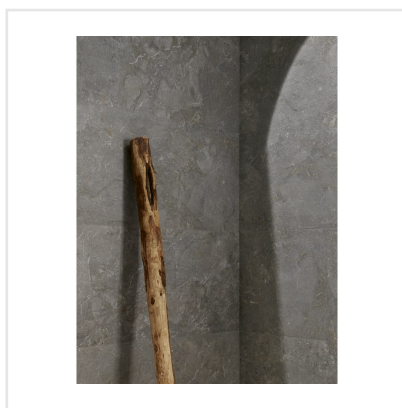

DINAMIKA BRECCIA GREY

Dinamika är en serie i granitkeramik som kittlar dina sinnen. Den både ser ut som riktig natursten och ger dig känslan av detsamma när du tar på den. Med avancerad ny teknik har tredimensionella ytor tagit form, där strukturen och det grafiska mönstret synkroniserar och ger ett ytterst realistiskt resultat – visuellt såväl som taktilt. Serien består av reproduktioner av fyra naturstenar, var och en med sin unika och detaljrika stentextur. Till respektive sten finns expressiva dekorer som ger ytor fulla med liv.

Art nr:	8560
Serie:	Dinamika
Färg:	Grå
Yta:	Matt
Storlek:	60x60 cm
Antal/m ² :	2,78
Placering:	Golv & Vägg
Priskod:	M14
Plats:	D15, PB40

KONRADSSONS

KAKEL