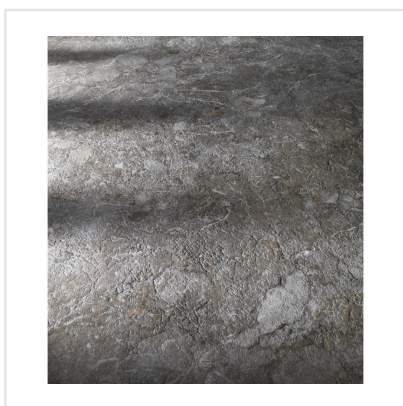

DINAMIKA BRECCIA GREY

Dinamika är en serie i granitkeramik som kittlar dina sinnen. Den både ser ut som riktig natursten och ger dig känslan av detsamma när du tar på den. Med avancerad ny teknik har tredimensionella ytor tagit form, där strukturen och det grafiska mönstret synkroniserar och ger ett ytterst realistiskt resultat – visuellt såväl som taktilt. Serien består av reproduktioner av fyra naturstenar, var och en med sin unika och detaljrika stentextur. Till respektive sten finns expressiva dekorer som ger ytor fulla med liv.

Art nr:	8560
Serie:	Dinamika
Färg:	Grå
Yta:	Matt
Storlek:	60x60 cm
Antal/m ² :	2,78
Placering:	Golv & Vägg
Priskod:	M14
Plats:	D15, PB40

KONRADSSONS

KAKEL