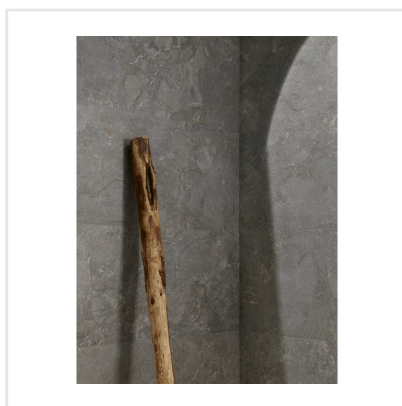

DINAMIKA BRECCIA GREY

Dinamika är en serie i granitkeramik som kittlar dina sinnen. Den både ser ut som riktig natursten och ger dig känslan av detsamma när du tar på den. Med avancerad ny teknik har tredimensionella ytor tagit form, där strukturen och det grafiska mönstret synkroniserar och ger ett ytterst realistiskt resultat – visuellt såväl som taktilt. Serien består av reproduktioner av fyra naturstenar, var och en med sin unika och detaljrika stentextur. Till respektive sten finns expressiva dekorer som ger ytor fulla med liv.

Art nr:	8560
Serie:	Dinamika
Färg:	Grå
Yta:	Matt
Storlek:	60x60 cm
Antal/m ² :	2,78
Placering:	Golv & Vägg
Priskod:	M14
Plats:	D15, PB40

KONRADSSONS

KAKEL