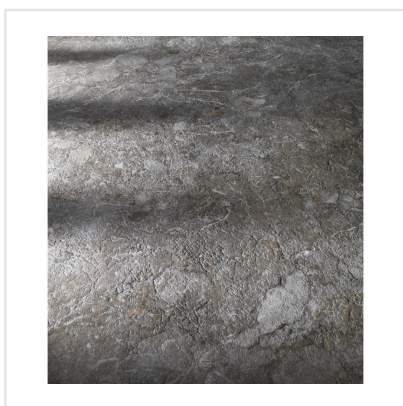

DINAMIKA BRECCIA GREY

Dinamika är en serie i granitkeramik som kittlar dina sinnen. Den både ser ut som riktig natursten och ger dig känslan av detsamma när du tar på den. Med avancerad ny teknik har tredimensionella ytor tagit form, där strukturen och det grafiska mönstret synkroniserar och ger ett ytterst realistiskt resultat – visuellt såväl som taktilt. Serien består av reproduktioner av fyra naturstenar, var och en med sin unika och detaljrika stentextur. Till respektive sten finns expressiva dekorer som ger ytor fulla med liv.

Art nr:	8564
Serie:	Dinamika
Färg:	Grå
Yta:	Matt
Storlek:	30x60 cm
Antal/m ² :	5,56
Placering:	Golv & Vägg
Priskod:	M14
Plats:	D15, PB40

KONRADSSONS

KAKEL