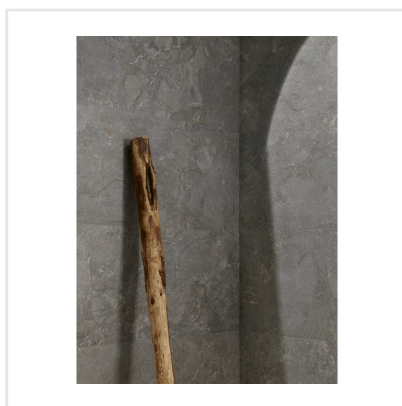

DINAMIKA BRECCIA GREY

Dinamika är en serie i granitkeramik som kittlar dina sinnen. Den både ser ut som riktig natursten och ger dig känslan av detsamma när du tar på den. Med avancerad ny teknik har tredimensionella ytor tagit form, där strukturen och det grafiska mönstret synkroniserar och ger ett ytterst realistiskt resultat – visuellt såväl som taktilt. Serien består av reproduktioner av fyra naturstenar, var och en med sin unika och detaljrika stentextur. Till respektive sten finns expressiva dekorer som ger ytor fulla med liv.

Art nr:	8564
Serie:	Dinamika
Färg:	Grå
Yta:	Matt
Storlek:	30x60 cm
Antal/m ² :	5,56
Placering:	Golv & Vägg
Priskod:	M14
Plats:	D15, PB40

KONRADSSONS

KAKEL