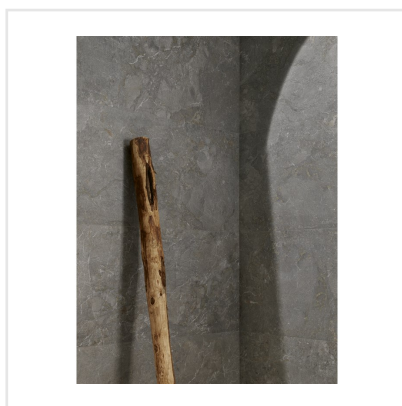

# DINAMIKA BRECCIA GREY

Dinamika är en serie i granitkeramik som kittlar dina sinnen. Den både ser ut som riktig natursten och ger dig känslan av detsamma när du tar på den. Med avancerad ny teknik har tredimensionella ytor tagit form, där strukturen och det grafiska mönstret synkroniserar och ger ett ytterst realistiskt resultat – visuellt såväl som taktilt. Serien består av reproduktioner av fyra naturstenar, var och en med sin unika och detaljrika stentextur. Till respektive sten finns expressiva dekorer som ger ytor fulla med liv.

Art nr:	8564
Serie:	Dinamika
Färg:	Grå
Yta:	Matt
Storlek:	30x60 cm
Antal/m <sup>2</sup> :	5,56
Placering:	Golv & Vägg
Priskod:	M14
Plats:	D15, PB40

KONRADSSONS

KAKEL