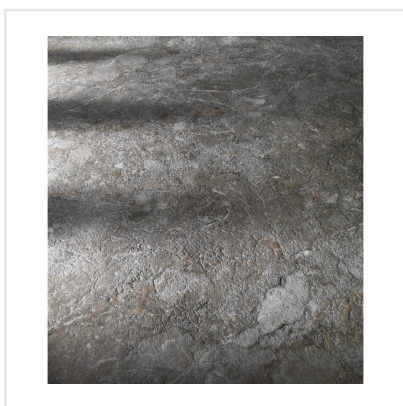

# DINAMIKA BRECCIA GREY

Dinamika är en serie i granitkeramik som kittlar dina sinnen. Den både ser ut som riktig natursten och ger dig känslan av detsamma när du tar på den. Med avancerad ny teknik har tredimensionella ytor tagit form, där strukturen och det grafiska mönstret synkroniserar och ger ett ytterst realistiskt resultat – visuellt såväl som taktilt. Serien består av reproduktioner av fyra naturstenar, var och en med sin unika och detaljrika stentextur. Till respektive sten finns expressiva dekorer som ger ytor fulla med liv.

Art nr:	8564
Serie:	Dinamika
Färg:	Grå
Yta:	Matt
Storlek:	30x60 cm
Antal/m <sup>2</sup> :	5,56
Placering:	Golv & Vägg
Priskod:	M14
Plats:	D15, PB40

KONRADSSONS

KAKEL