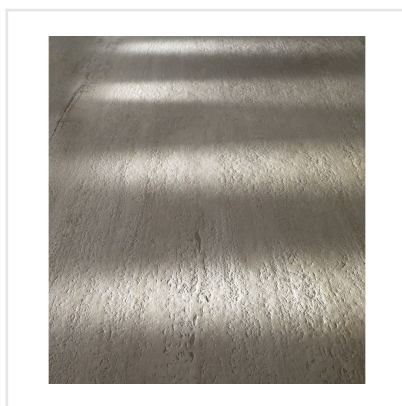

# DINAMIKA TRAVERTINO

Dinamika är en serie i granitkeramik som kittlar dina sinnen. Den både ser ut som riktig natursten och ger dig känslan av detsamma när du tar på den. Med avancerad ny teknik har tredimensionella ytor tagit form, där strukturen och det grafiska mönstret synkroniserar och ger ett ytterst realistiskt resultat – visuellt såväl som taktilt. Serien består av reproduktioner av fyra naturstenar, var och en med sin unika och detaljrika stentextur. Till respektive sten finns expressiva dekorer som ger ytor fulla med liv.

Art nr:	8566
Serie:	Dinamika
Färg:	Beige
Yta:	Matt
Storlek:	15x15 cm
Antal/m <sup>2</sup> :	44
Placering:	Golv & Vägg
Priskod:	M18
Plats:	D13, PB46

KONRADSSONS

KAKEL