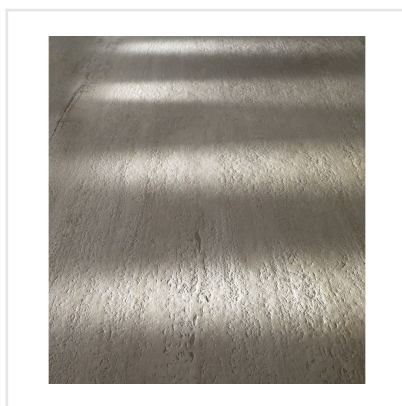

DINAMIKA TRAVERTINO

Dinamika är en serie i granitkeramik som kittlar dina sinnen. Den både ser ut som riktig natursten och ger dig känslan av detsamma när du tar på den. Med avancerad ny teknik har tredimensionella ytor tagit form, där strukturen och det grafiska mönstret synkroniserar och ger ett ytterst realistiskt resultat – visuellt såväl som taktilt. Serien består av reproduktioner av fyra naturstenar, var och en med sin unika och detaljrika stentextur. Till respektive sten finns expressiva dekorer som ger ytor fulla med liv.

Art nr:	8566
Serie:	Dinamika
Färg:	Beige
Yta:	Matt
Storlek:	15x15 cm
Antal/m ² :	44
Placering:	Golv & Vägg
Priskod:	M18
Plats:	D13, PB46

KONRADSSONS

KAKEL