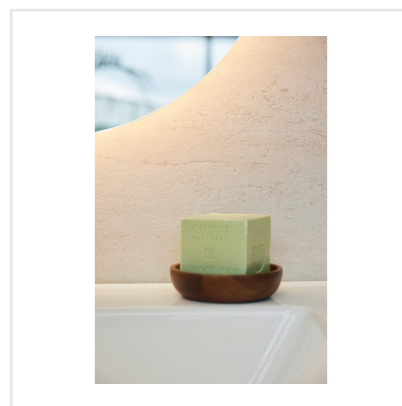

DINAMIKA TRAVERTINO

Dinamika är en serie i granitkeramik som kittlar dina sinnen. Den både ser ut som riktig natursten och ger dig känslan av detsamma när du tar på den. Med avancerad ny teknik har tredimensionella ytor tagit form, där strukturen och det grafiska mönstret synkroniserar och ger ett ytterst realistiskt resultat – visuellt såväl som taktilt. Serien består av reproduktioner av fyra naturstenar, var och en med sin unika och detaljrika stentextur. Till respektive sten finns expressiva dekorer som ger ytor fulla med liv.

Art nr:	8566
Serie:	Dinamika
Färg:	Beige
Yta:	Matt
Storlek:	15x15 cm
Antal/m ² :	44
Placering:	Golv & Vägg
Priskod:	M18
Plats:	D13, PB46

KONRADSSONS

KAKEL