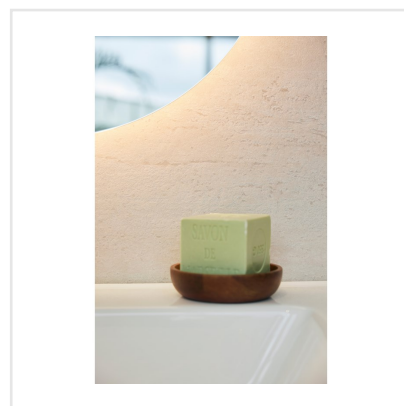

DINAMIKA TRAVERTINO

Dinamika är en serie i granitkeramik som kittlar dina sinnen. Den både ser ut som riktig natursten och ger dig känslan av detsamma när du tar på den. Med avancerad ny teknik har tredimensionella ytor tagit form, där strukturen och det grafiska mönstret synkroniserar och ger ett ytterst realistiskt resultat – visuellt såväl som taktilt. Serien består av reproduktioner av fyra naturstenar, var och en med sin unika och detaljrika stentextur. Till respektive sten finns expressiva dekorer som ger ytor fulla med liv.

Art nr:	8566
Serie:	Dinamika
Färg:	Beige
Yta:	Matt
Storlek:	15x15 cm
Antal/m ² :	44
Placering:	Golv & Vägg
Priskod:	M18
Plats:	D13, PB46

KONRADSSONS

KAKEL