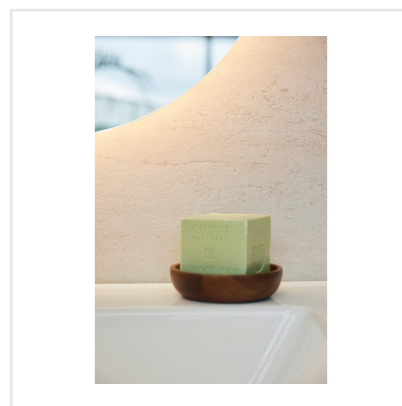

# DINAMIKA TRAVERTINO

Dinamika är en serie i granitkeramik som kittlar dina sinnen. Den både ser ut som riktig natursten och ger dig känslan av detsamma när du tar på den. Med avancerad ny teknik har tredimensionella ytor tagit form, där strukturen och det grafiska mönstret synkroniserar och ger ett ytterst realistiskt resultat – visuellt såväl som taktilt. Serien består av reproduktioner av fyra naturstenar, var och en med sin unika och detaljrika stentextur. Till respektive sten finns expressiva dekorer som ger ytor fulla med liv.

Art nr:	8566
Serie:	Dinamika
Färg:	Beige
Yta:	Matt
Storlek:	15x15 cm
Antal/m <sup>2</sup> :	44
Placering:	Golv & Vägg
Priskod:	M18
Plats:	D13, PB46

KONRADSSONS

KAKEL