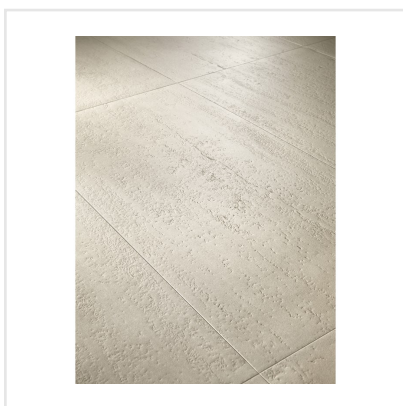

DINAMIKA TRAVERTINO

Dinamika är en serie i granitkeramik som kittlar dina sinnen. Den både ser ut som riktig natursten och ger dig känslan av detsamma när du tar på den. Med avancerad ny teknik har tredimensionella ytor tagit form, där strukturen och det grafiska mönstret synkroniserar och ger ett ytterst realistiskt resultat – visuellt såväl som taktilt. Serien består av reproduktioner av fyra naturstenar, var och en med sin unika och detaljrika stentextur. Till respektive sten finns expressiva dekorer som ger ytor fulla med liv.

Art nr:	8566
Serie:	Dinamika
Färg:	Beige
Yta:	Matt
Storlek:	15x15 cm
Antal/m ² :	44
Placering:	Golv & Vägg
Priskod:	M18
Plats:	D13, PB46

KONRADSSONS

KAKEL