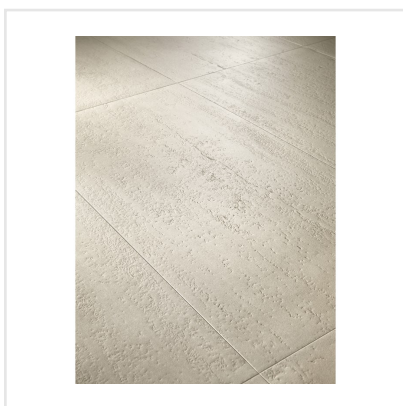

# DINAMIKA TRAVERTINO

Dinamika är en serie i granitkeramik som kittlar dina sinnen. Den både ser ut som riktig natursten och ger dig känslan av detsamma när du tar på den. Med avancerad ny teknik har tredimensionella ytor tagit form, där strukturen och det grafiska mönstret synkroniserar och ger ett ytterst realistiskt resultat – visuellt såväl som taktilt. Serien består av reproduktioner av fyra naturstenar, var och en med sin unika och detaljrika stentextur. Till respektive sten finns expressiva dekorer som ger ytor fulla med liv.

Art nr:	8566
Serie:	Dinamika
Färg:	Beige
Yta:	Matt
Storlek:	15x15 cm
Antal/m <sup>2</sup> :	44
Placering:	Golv & Vägg
Priskod:	M18
Plats:	D13, PB46

KONRADSSONS

KAKEL